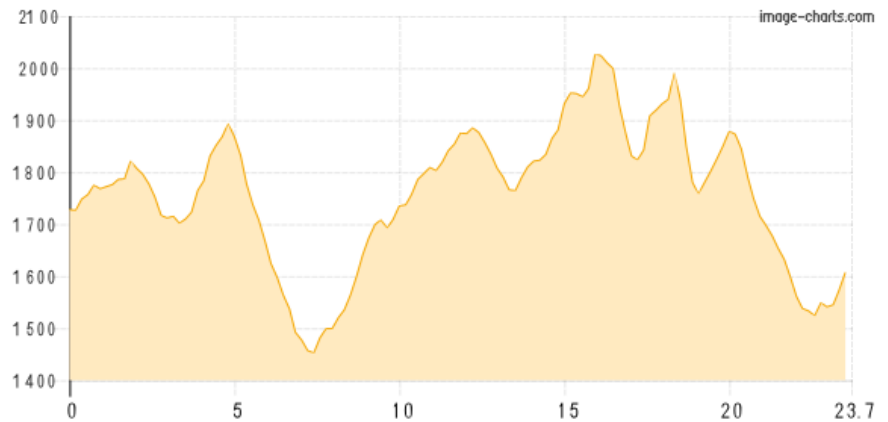

KH-Etappe6:Zollnersee Hütte - Alpenhof Plattner

Kategorie: **Wandern**
Schwierigkeit:
Länge: **23.70 km**
geplant So. 04.08.2019

Gehzeit: **11:20 Stunden**
Aufstieg: **1522 Hm**
Abstieg: **1656 Hm**

POIs in der Route:

1. Zollnersee Hütte 1750 m
2. Alpenhof Plattner 1600 m

Höhenprofil

KH-Etappe6:Zollnersee Hütte - Alpenhof Plattner

Beschreibung

<https://www.alpenverein.at/huetten/huettenordnung.php?huette>