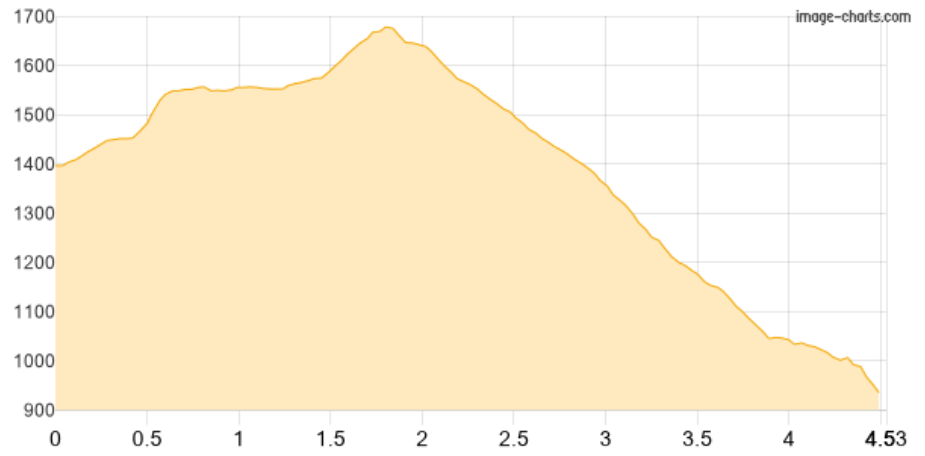

Schartihöreli

Kategorie: **Wandern**

Schwierigkeit: **T3**

Länge: **4.53 km**

noch nicht geplant

Gehzeit: **03:15 Stunden**

Aufstieg: **337 Hm**

Abstieg: **806 Hm**

POIs in der Route:

1. Gietisflue 1395 m
2. Schartihöreli 1693 m
3. Plattenberg 917 m

Höhenprofil

Schartihörel

Beschreibung

Gietisflue - Schartihörel - Plattenberg