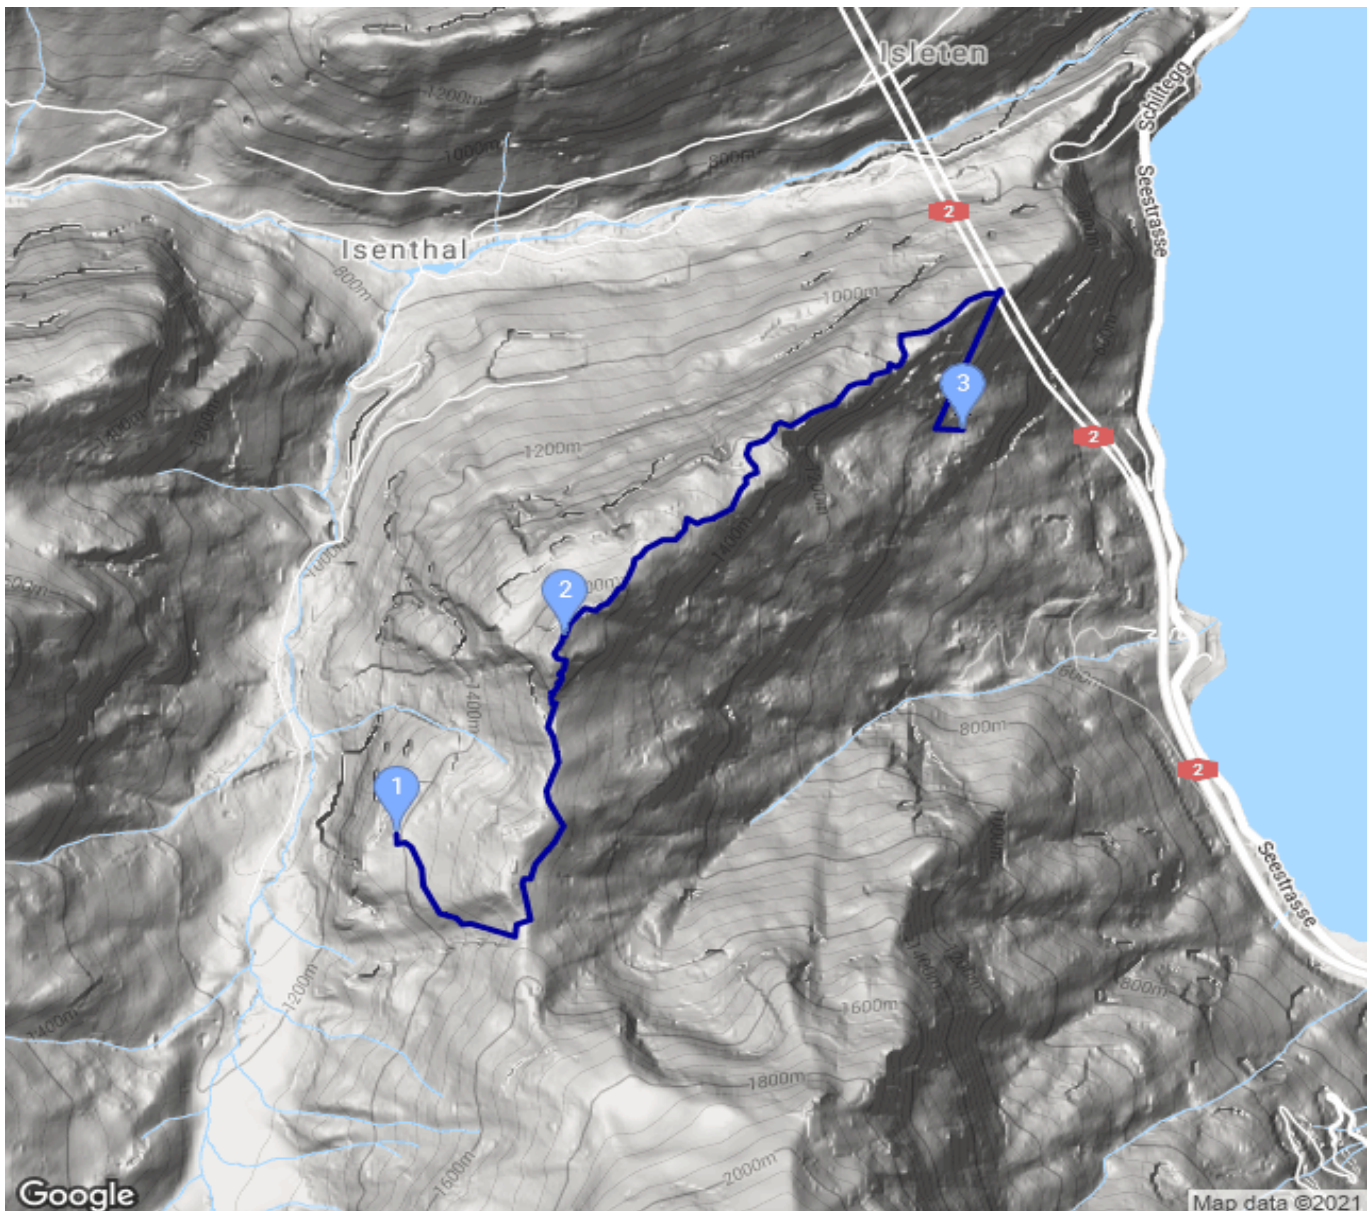

Schartihöreli

Kategorie: **Wandern**

Schwierigkeit: **T3**

Länge: **4.53 km**

noch nicht geplant

Gehzeit: **03:15 Stunden**

Aufstieg: **337 Hm**

Abstieg: **806 Hm**

POIs in der Route:

1. Gietisflue 1395 m
2. Schartihöreli 1693 m
3. Plattenberg 917 m

Höhenprofil

Schartihörel

Beschreibung

Gietisflue - Schartihörel - Plattenberg