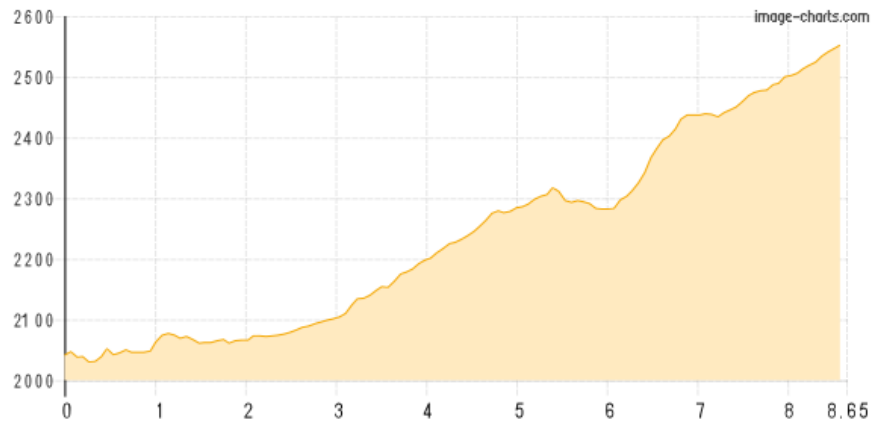

Cabane de Prarochet

Kategorie: **Wandern**
Schwierigkeit: **T2**
Länge: **8.65 km**
geplant

Gehzeit: **03:35 Stunden**
Aufstieg: **651 Hm**
Abstieg: **137 Hm**

POIs in der Route:

1. Cabane de Prarochet 2555 m

Höhenprofil

Cabane de Prarochet

Beschreibung

details siehe Internet-Voriten Tour de Wildhorn