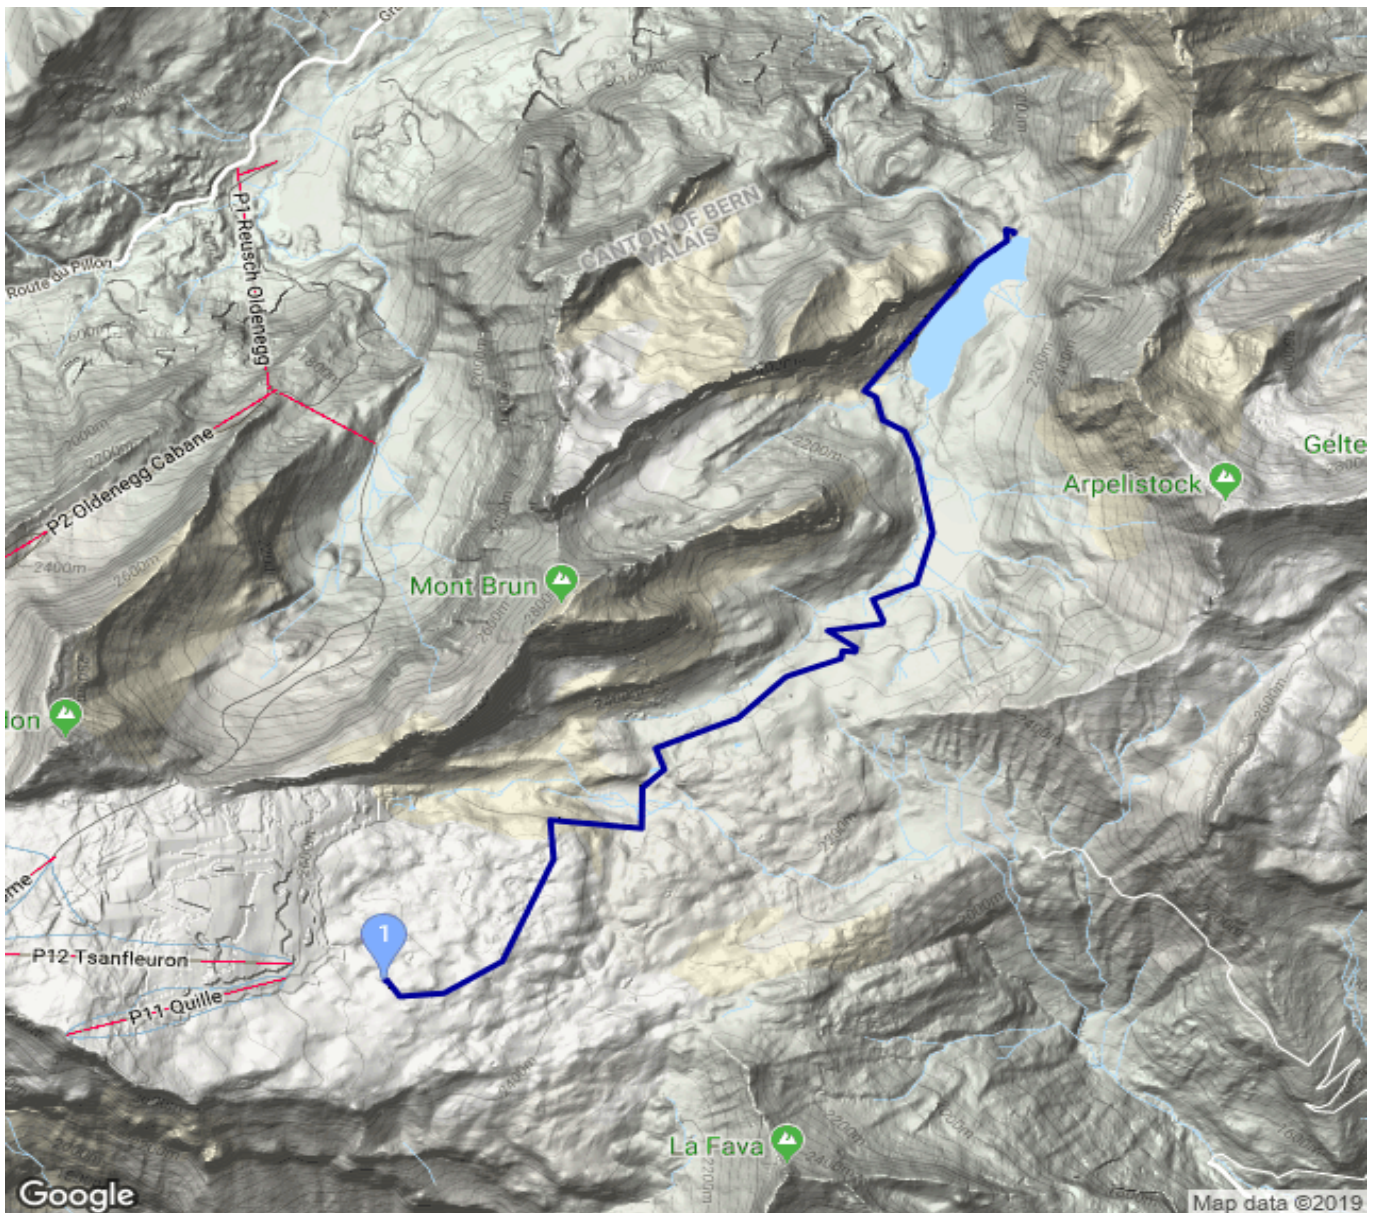

Cabane de Prarochet

Kategorie: **Wandern**
Schwierigkeit: **T2**
Länge: **8.65 km**
geplant

Gehzeit: **03:35 Stunden**
Aufstieg: **651 Hm**
Abstieg: **137 Hm**

POIs in der Route:

1. Cabane de Prarochet 2555 m

Höhenprofil

Cabane de Prarochet

Beschreibung

details siehe Internet-Voriten Tour de Wildhorn