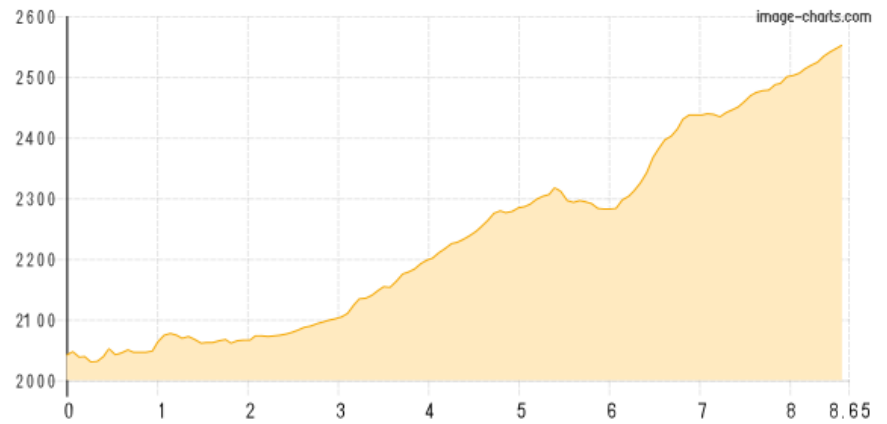

Cabane de Prarochet

Kategorie: **Wandern**
Schwierigkeit: **T2**
Länge: **8.65 km**
geplant

Gehzeit: **03:35 Stunden**
Aufstieg: **651 Hm**
Abstieg: **137 Hm**

POIs in der Route:

1. Cabane de Prarochet 2555 m

Höhenprofil

Cabane de Prarochet

Beschreibung

details siehe Internet-Voriten Tour de Wildhorn