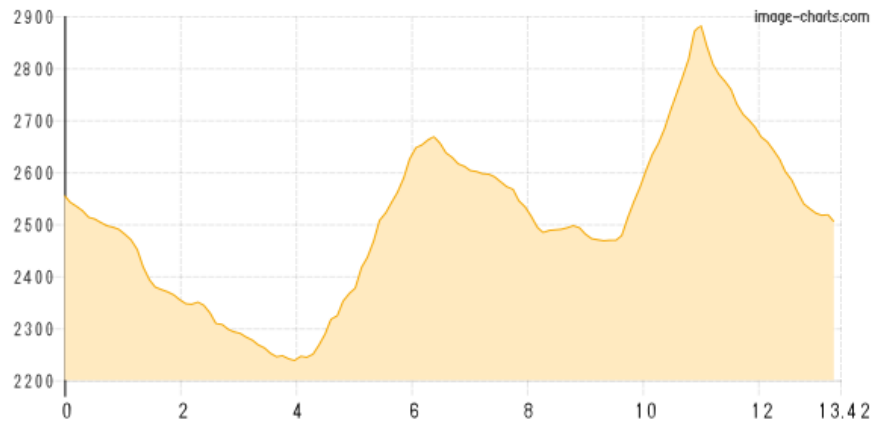

Cabane de Prarochet - Cabane des Audannes

Kategorie: **Wandern**
Schwierigkeit: **T3**
Länge: **13.42 km**
geplant

Gehzeit: **06:40 Stunden**
Aufstieg: **898 Hm**
Abstieg: **952 Hm**

POIs in der Route:

1. Cabane de Prarochet 2555 m
2. Cabane des Audannes 2508 m

Höhenprofil

Cabane de Prarochet - Cabane des Audannes

Beschreibung

Details siehe Vavoriten Internet Tour de Wildhorn