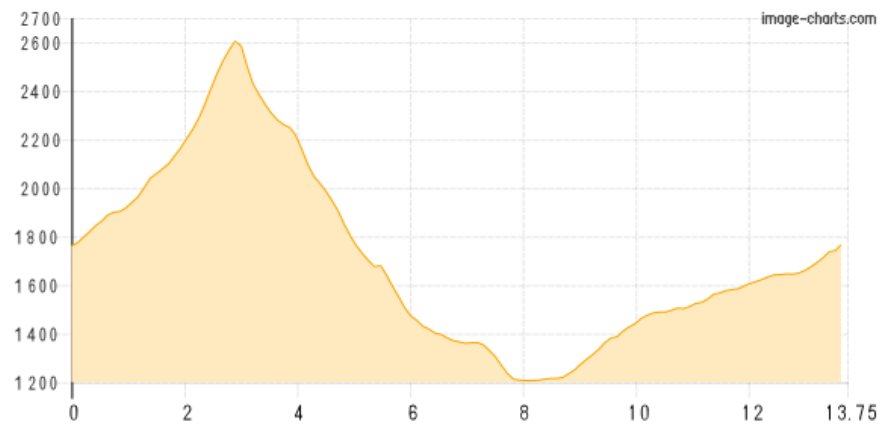

Karwendelhaus - Hallerangerhaus

Kategorie: **Wandern**

Gehzeit: **09:30 Stunden**

Schwierigkeit:

Aufstieg: **1456 Hm**

Länge: **13.75 km**

Abstieg: **1449 Hm**

noch nicht geplant

POIs in der Route:

1. **Karwendelhaus 1765 m**
2. **Hallerangerhaus 1768 m**

Höhenprofil

Google

Map data ©2019 GeoBasis-DE/BKG (©2009)