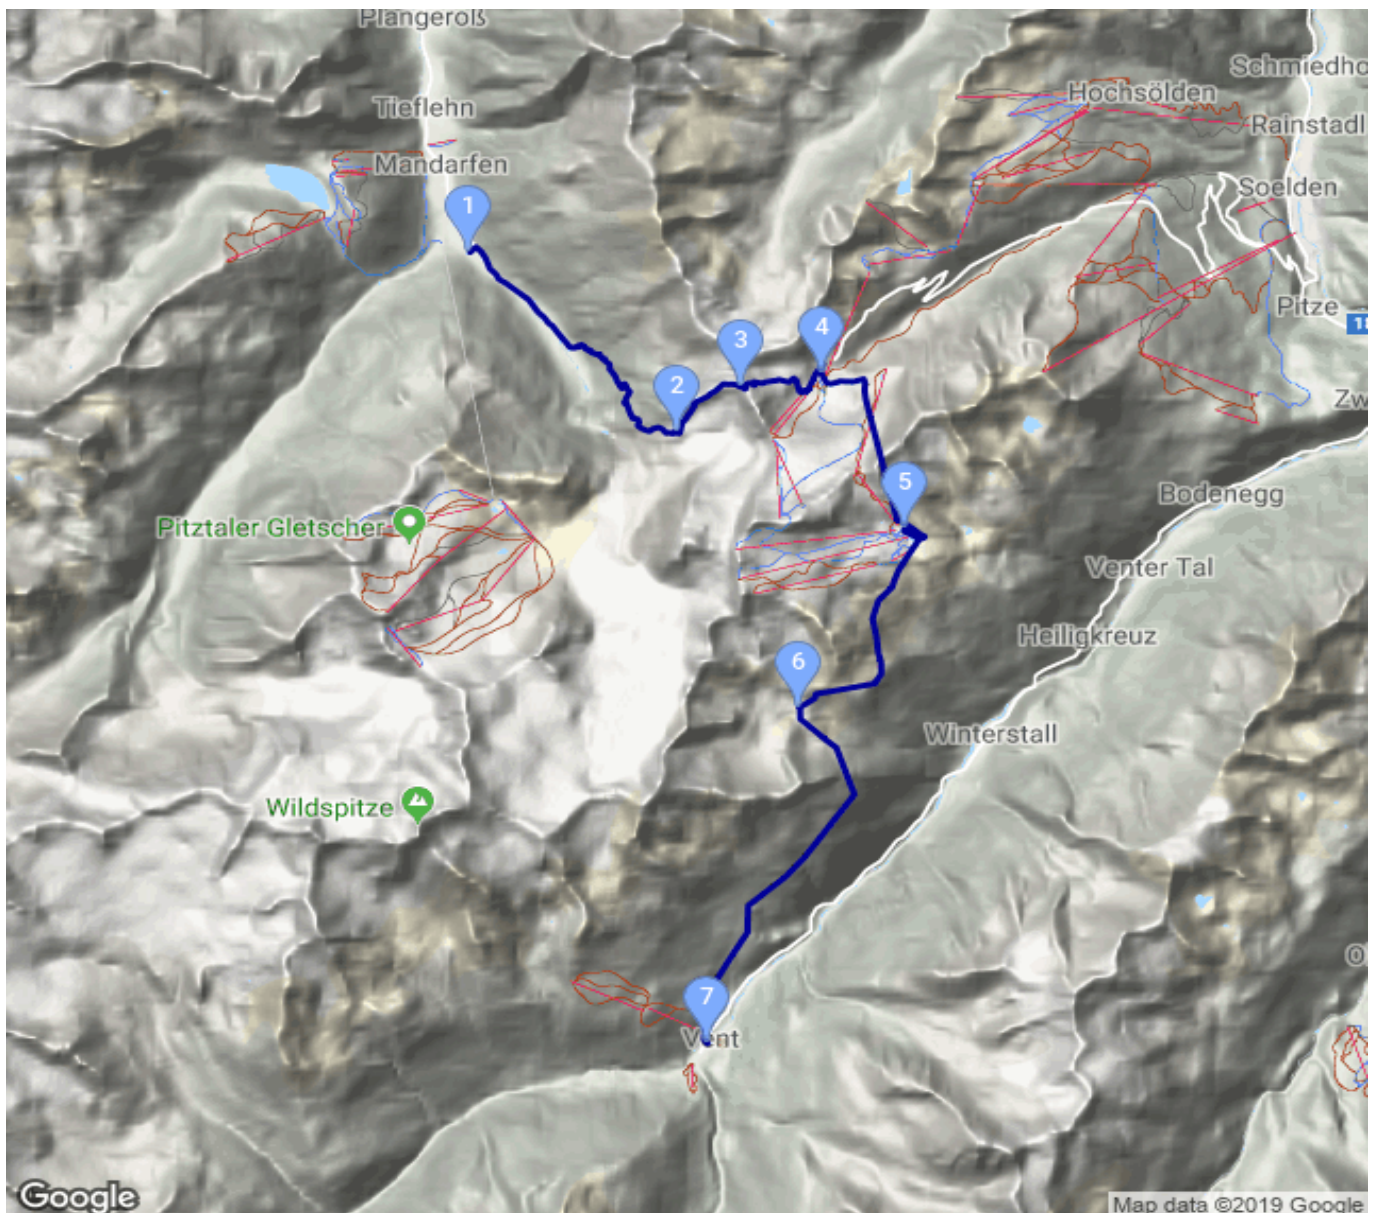

Steinbock - Braunschweiger Hütte - ... - Vent

Kategorie: **Wandern**

Gehzeit: **13:20 Stunden**

Schwierigkeit:

Aufstieg: **2055 Hm**

Länge: **21.09 km**

Abstieg: **1908 Hm**

noch nicht geplant

POIs in der Route:

1. Steinbock 1736 m
2. Braunschweiger Hütte 2759 m
3. Pitztaler Jöchel 2979 m
4. Rettenbachgletscher 2663 m
5. Tiefenbachgletscher 2799 m
6. Weißkar 2656 m
7. Vent 1895 m

Höhenprofil

Google

Map data ©2019 Google