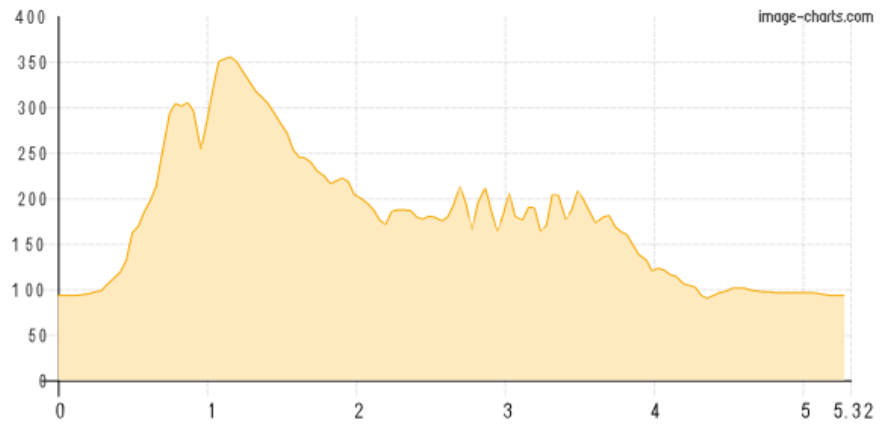

Arco Colodri - Colodri - ... - Arco Colodri

Kategorie: **Wandern**
Schwierigkeit: **T3**
Länge: **5.32 km**
gegangen Fr. 03.05.2019

Gehzeit: **02:30 Stunden**
Aufstieg: **647 Hm**
Abstieg: **647 Hm**

POIs in der Route:

1. Arco Colodri 93 m
2. Colodri 340 m
3. Castello di Arco 273 m
4. Arco Colodri 93 m

Höhenprofil

Arco Colodri - Colodri - ... - Arco Colodri

Persönliche Anmerkungen

mit Micha, auf den Colodri ueber "Sentiero del Colodri" (leichter Klettersteig B/C), Hauptgipfel Colodri nicht am Kreuz sondern von dort noch ca. 10 min in noerdlicher Richtung