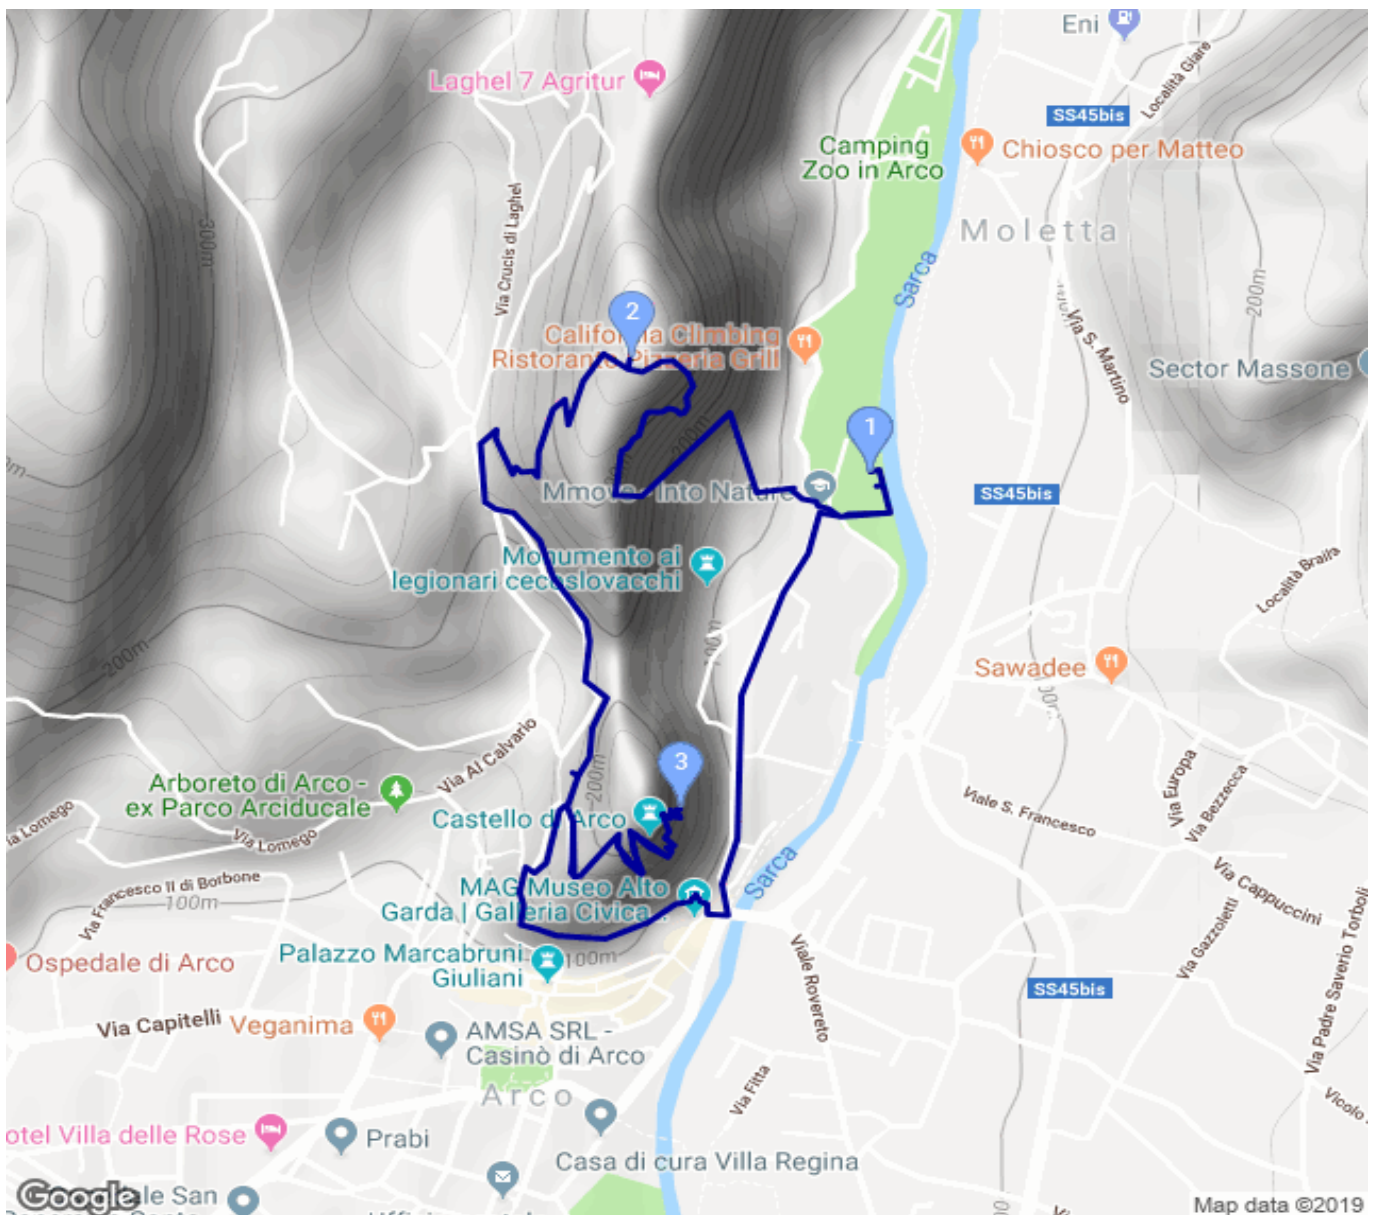

Arco Colodri - Colodri - ... - Arco Colodri

Kategorie: **Wandern**
Schwierigkeit: **T3**
Länge: **5.32 km**
gegangen Fr. 03.05.2019

Gehzeit: **02:30 Stunden**
Aufstieg: **647 Hm**
Abstieg: **647 Hm**

POIs in der Route:

1. Arco Colodri 93 m
2. Colodri 340 m
3. Castello di Arco 273 m
4. Arco Colodri 93 m

Höhenprofil

Arco Colodri - Colodri - ... - Arco Colodri

Persönliche Anmerkungen

mit Micha, auf den Colodri ueber "Sentiero del Colodri" (leichter Klettersteig B/C), Hauptgipfel Colodri nicht am Kreuz sondern von dort noch ca. 10 min in noerdlicher Richtung