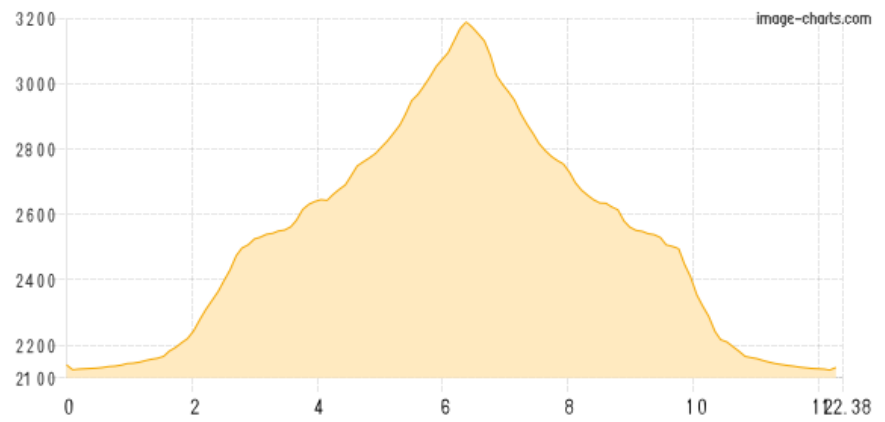

# Tag2-DAV-Ulm-2014\_Amberger Hütte - ... - Amberger H

Kategorie: **Klettern**  
Schwierigkeit: **3**  
Länge: **12.38 km**  
gegangen Sa. 19.07.2014

Gehzeit: **07:20 Stunden**  
Aufstieg: **1092 Hm**  
Abstieg: **1092 Hm**

POIs in der Route:

1. **Amberger Hütte 2135 m**
2. **Wilde Leck 3361 m**
3. **Amberger Hütte 2135 m**

Höhenprofil