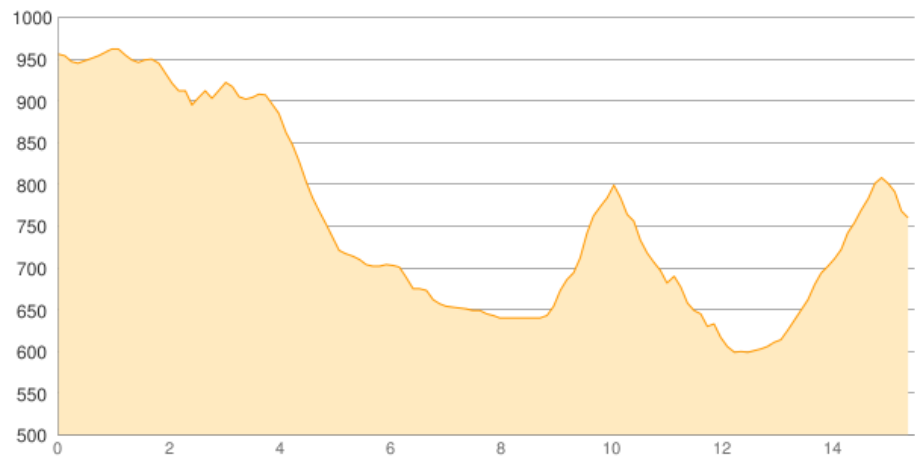

# Gasthaus Mamauwiese - ... - Fam. Zöchling (Mitterhofer)

Kategorie: **Wandern**  
Schwierigkeit:  
Länge: **15.49 km**  
gegangen Mo. 27.07.2015

Gehzeit: **05:20 Stunden**  
Aufstieg: **461 Hm**  
Abstieg: **664 Hm**

POIs in der Route:

1. Gasthaus Mamauwiese 955 m
2. Gasthaus Bachlwirt 613 m
3. Fam. Zöchling (Mitterhofer) 756 m

Höhenprofil