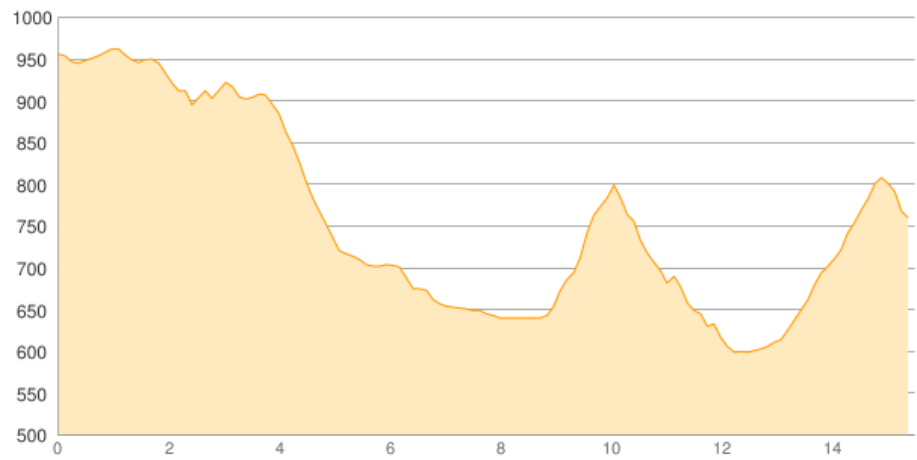

Gasthaus Mamauwiese - ... - Fam. Zöchling (Mitterhofer)

Kategorie: **Wandern**
Schwierigkeit:
Länge: **15.49 km**
gegangen Mo. 27.07.2015

Gehzeit: **05:20 Stunden**
Aufstieg: **461 Hm**
Abstieg: **664 Hm**

POIs in der Route:

1. Gasthaus Mamauwiese 955 m
2. Gasthaus Bachlwirt 613 m
3. Fam. Zöchling (Mitterhofer) 756 m

Höhenprofil

Gasthaus Mamauwiese - ... - Fam. Zöchling (Mitterhofer)

Informationen

Übernachtung:

Fam. Zöchling Preintal 18, 02667-273

Beschreibung

Übernachtung:

Fam. Zöchling Preintal 18, 02667-273