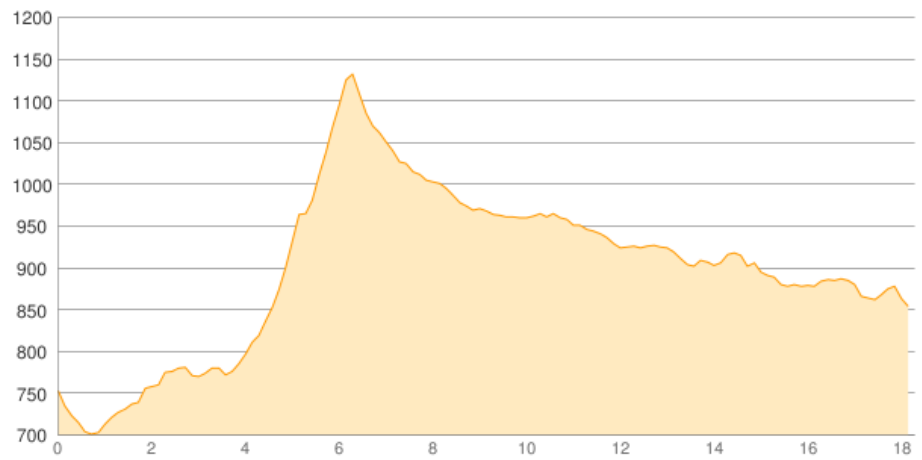

Fam. Zöchling (Mitterhofer) - Freinerhof

Kategorie: **Wandern**
Schwierigkeit:
Länge: **18.27 km**
gegangen Di. 28.07.2015

Gehzeit: **06:45 Stunden**
Aufstieg: **713 Hm**
Abstieg: **604 Hm**

POIs in der Route:

1. Fam. Zöchling (Mitterhofer) 756 m
2. Freinerhof 856 m

Höhenprofil

Fam. Zöchling (Mitterhofer) - Freinerhof

Informationen

Übernachtung:

Freinerhof +43 3859 8102

Frein an der Mürz 2, 8694 Frein an der Mürz