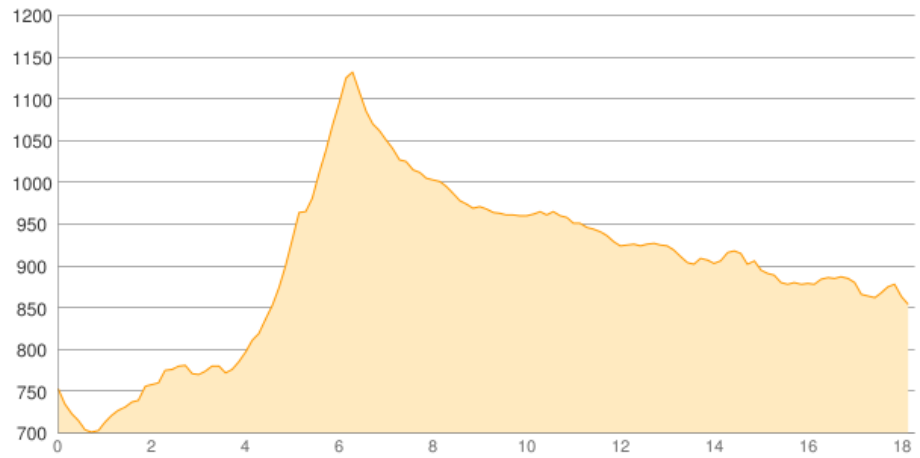

Fam. Zöchling (Mitterhofer) - Freinerhof

Kategorie: **Wandern**
Schwierigkeit:
Länge: **18.27 km**
gegangen Di. 28.07.2015

Gehzeit: **06:45 Stunden**
Aufstieg: **713 Hm**
Abstieg: **604 Hm**

POIs in der Route:

1. Fam. Zöchling (Mitterhofer) 756 m
2. Freinerhof 856 m

Höhenprofil

Fam. Zöchling (Mitterhofer) - Freinerhof

Informationen

Übernachtung:

Freinerhof +43 3859 8102

Frein an der Mürz 2, 8694 Frein an der Mürz