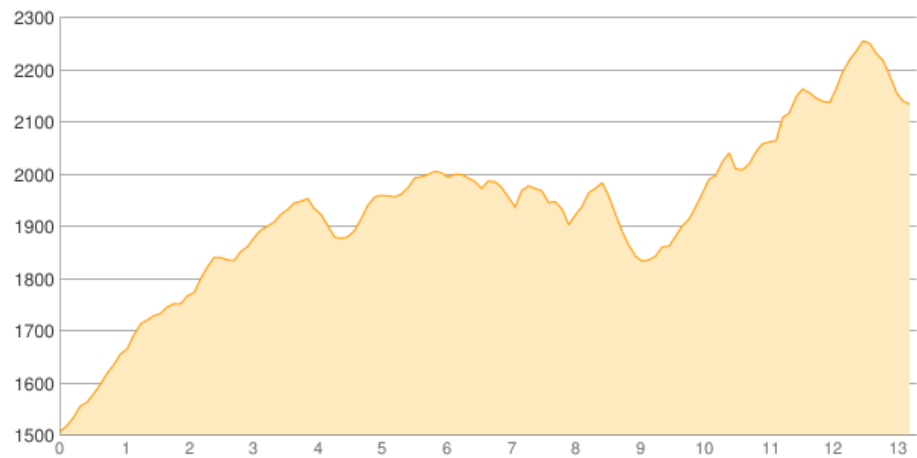

Graualm - Schiestlhaus - Hochschwab - Schiestlhaus

Kategorie: **Wandern**
Schwierigkeit:
Länge: **13.29 km**
gegangen Fr. 31.07.2015

Gehzeit: **06:15 Stunden**
Aufstieg: **1139 Hm**
Abstieg: **508 Hm**

POIs in der Route:

1. Graualm 1508 m
2. Schiestlhaus 2154 m
3. Hochschwab 2277 m
4. Schiestlhaus 2154 m

Höhenprofil

Graualm - Schiestlhaus - Hochschwab - Schiestlhaus

Informationen

Übernachtung:

Schistlhaus +43 (0) 699 108 121 99