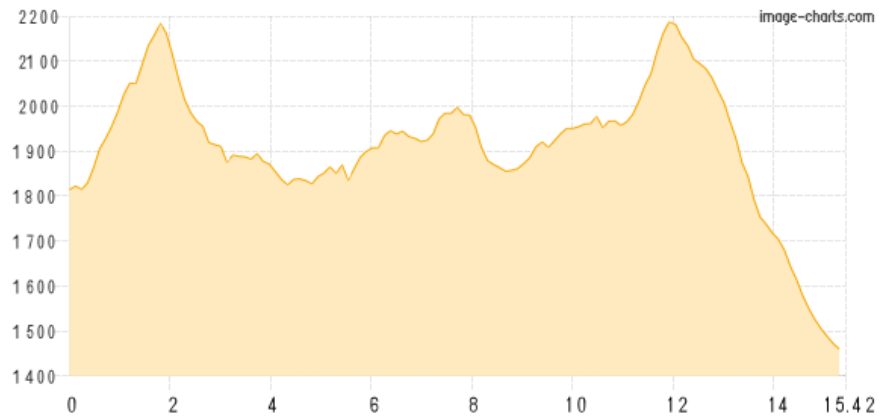

Prinz-Luitpold-Haus - Willersalpe

Kategorie: **Wandern**
Schwierigkeit:
Länge: **15.42 km**
geplant Sa. 17.08.2019

Gehzeit: **08:45 Stunden**
Aufstieg: **1144 Hm**
Abstieg: **1504 Hm**

POIs in der Route:

1. Prinz-Luitpold-Haus 1846 m
2. Willersalpe 1456 m

Höhenprofil

Prinz-Luitpold-Haus - Willersalpe

Beschreibung

16:30 bezüglich Abendessen melden 18:00 bis 19:00 Abendessen +49 171 993984718 € pro Nacht