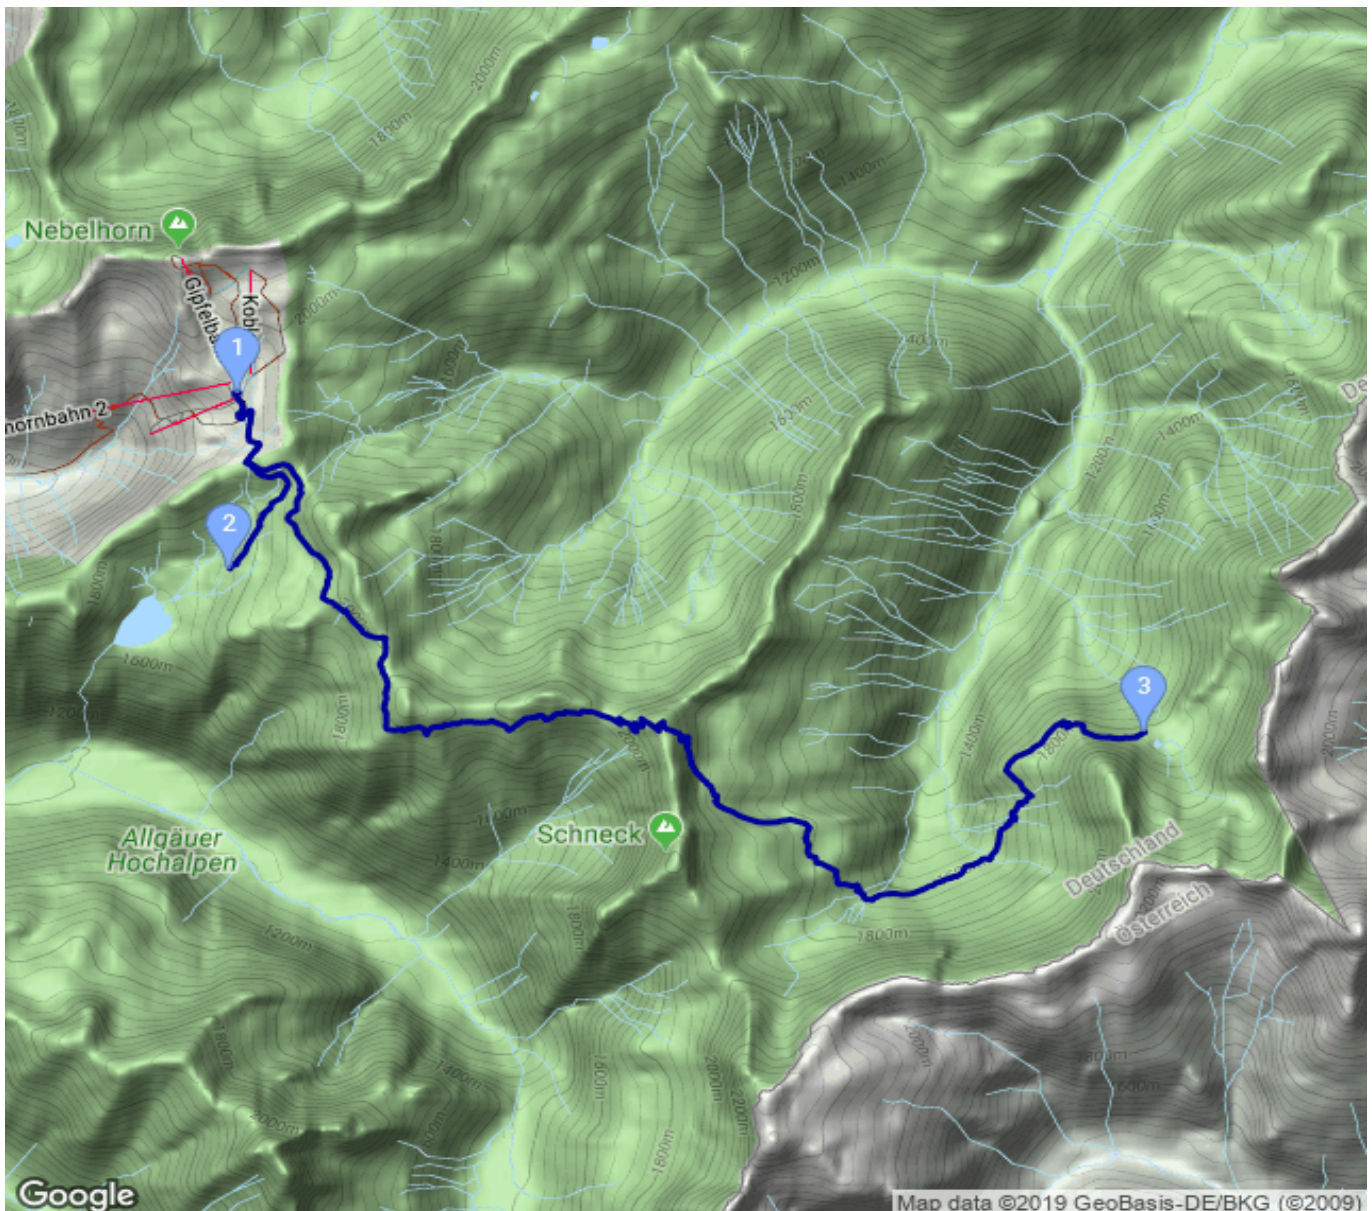

Edmund-Probst-Haus - ... - Prinz-Luitpold-Haus

Kategorie: **Wandern**
Schwierigkeit:
Länge: **12.72 km**
geplant Fr. 16.08.2019

Gehzeit: **06:45 Stunden**
Aufstieg: **938 Hm**
Abstieg: **1037 Hm**

POIs in der Route:

1. Edmund-Probst-Haus 1930 m
2. Hintere Seelpe 1764 m
3. Prinz-Luitpold-Haus 1846 m

Höhenprofil

Edmund-Probst-Haus - ... - Prinz-Luitpold-Haus

Beschreibung

Reserviert!24 € pro Kopf