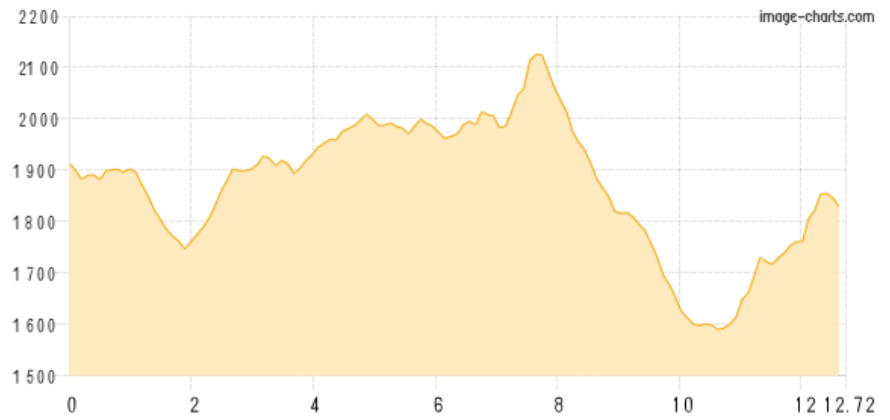

Edmund-Probst-Haus - ... - Prinz-Luitpold-Haus

Kategorie: **Wandern**
Schwierigkeit:
Länge: **12.72 km**
geplant Fr. 16.08.2019

Gehzeit: **06:45 Stunden**
Aufstieg: **938 Hm**
Abstieg: **1037 Hm**

POIs in der Route:

1. Edmund-Probst-Haus 1930 m
2. Hintere Seelpe 1764 m
3. Prinz-Luitpold-Haus 1846 m

Höhenprofil

Edmund-Probst-Haus - ... - Prinz-Luitpold-Haus

Beschreibung

Reserviert!24 € pro Kopf