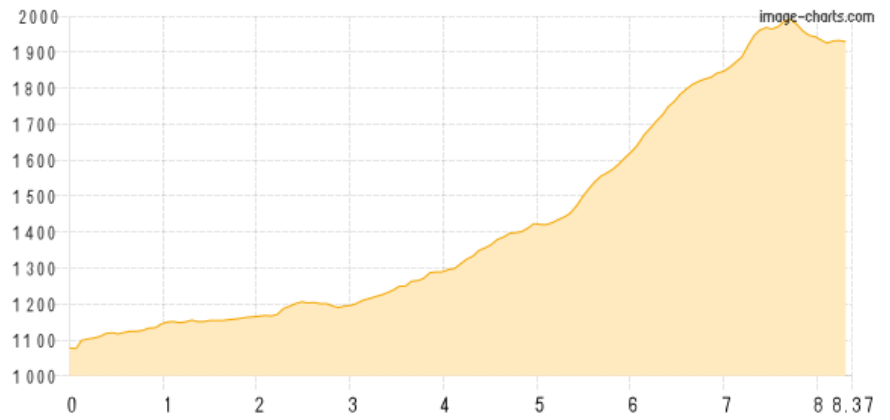

Giebelhaus - Engeratsgundhof - ... - Edmund-Probst-Haus

Kategorie: **Wandern**
Schwierigkeit:
Länge: **8.37 km**
geplant Do. 15.08.2019

Gehzeit: **04:40 Stunden**
Aufstieg: **984 Hm**
Abstieg: **133 Hm**

POIs in der Route:

1. Giebelhaus 1068 m
2. Engeratsgundhof 1154 m
3. Laufbichelalpe 1200 m
4. Edmund-Probst-Haus 1930 m

Höhenprofil

Giebelhaus - Engeratsgundhof - ... - Edmund-Probst-Haus

Beschreibung

Reserviert!Anzahlung 34,5 Euro24 € pro Kopf