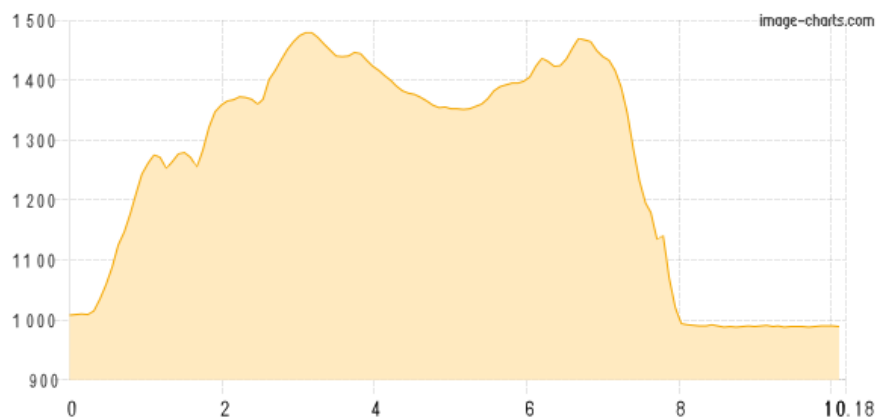

Memurubu - Gjende-Memurubu - Gjendebru

Kategorie: **Wandern**

Gehzeit: **05:05 Stunden**

Schwierigkeit:

Aufstieg: **706 Hm**

Länge: **10.18 km**

Abstieg: **726 Hm**

noch nicht geplant

POIs in der Route:

1. Memurubu 1008 m
2. Gjende/Memurubu 1466 m
3. Gjendebru 993 m

Höhenprofil

Google

Map data ©2019