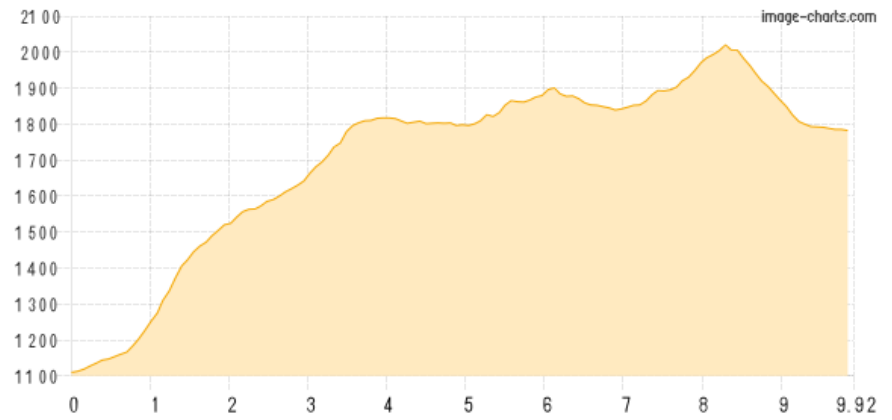

Usseralpe - Gappenfeldalm

Kategorie: **Wandern**

Gehzeit: **05:45 Stunden**

Schwierigkeit:

Aufstieg: **1091 Hm**

Länge: **9.92 km**

Abstieg: **424 Hm**

noch nicht geplant

POIs in der Route:

1. Usseralpe 1664 m
2. Gappenfeldalm 1836 m

Höhenprofil

Google

Map data ©2019 GeoBasis-DE/BKG (©2009)