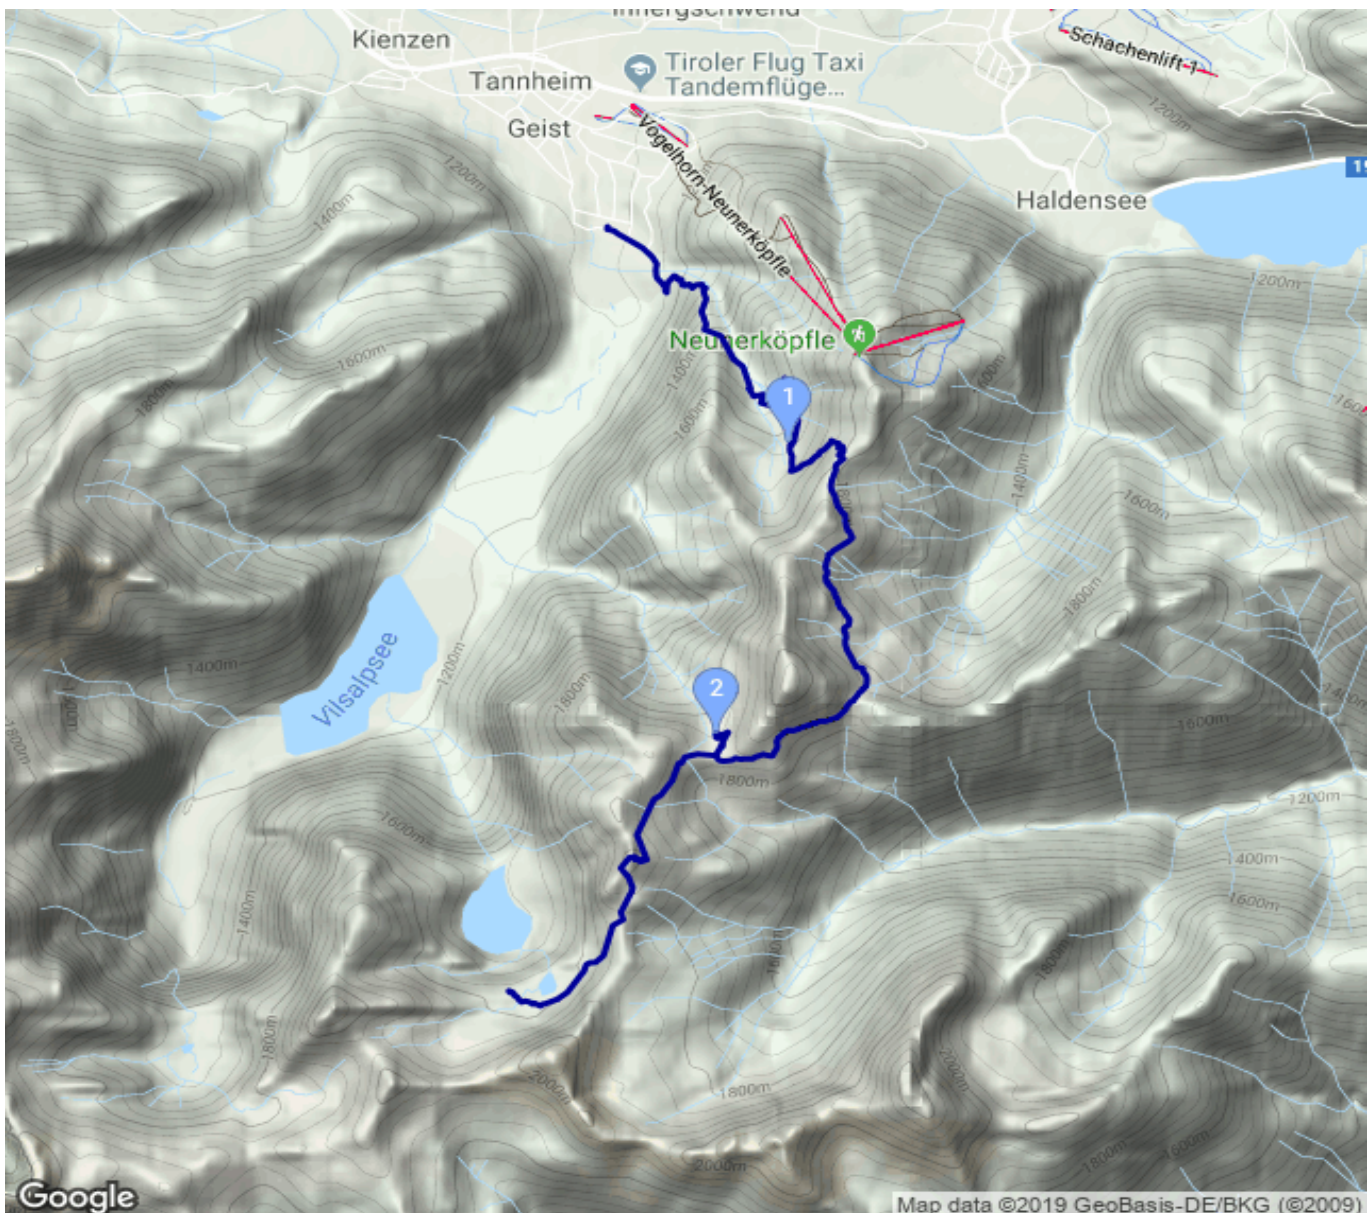

Usseralpe - Gappenfeldalm

Kategorie: **Wandern**

Gehzeit: **05:45 Stunden**

Schwierigkeit:

Aufstieg: **1091 Hm**

Länge: **9.92 km**

Abstieg: **424 Hm**

noch nicht geplant

POIs in der Route:

1. Usseralpe 1664 m
2. Gappenfeldalm 1836 m

Höhenprofil

Google

Map data ©2019 GeoBasis-DE/BKG (©2009)