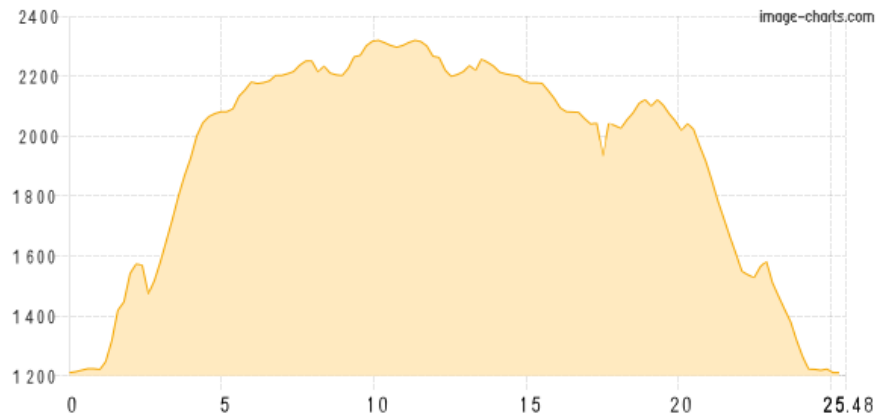

Yosemite Lodge - El Capitan - ... - Yosemite Lodge

Kategorie: **Wandern**
Schwierigkeit: **T3**
Länge: **25.48 km**
gegangen Sa. 10.08.2019

Gehzeit: **06:00 Stunden**
Aufstieg: **1862 Hm**
Abstieg: **1862 Hm**

POIs in der Route:

1. Yosemite Lodge 1211 m
2. El Capitan 2307 m
3. Upper Yosemite Fall 1920 m
4. Yosemite Point 2085 m
5. Yosemite Lodge 1211 m

Höhenprofil

Yosemite Lodge - El Capitan - ... - Yosemite Lodge