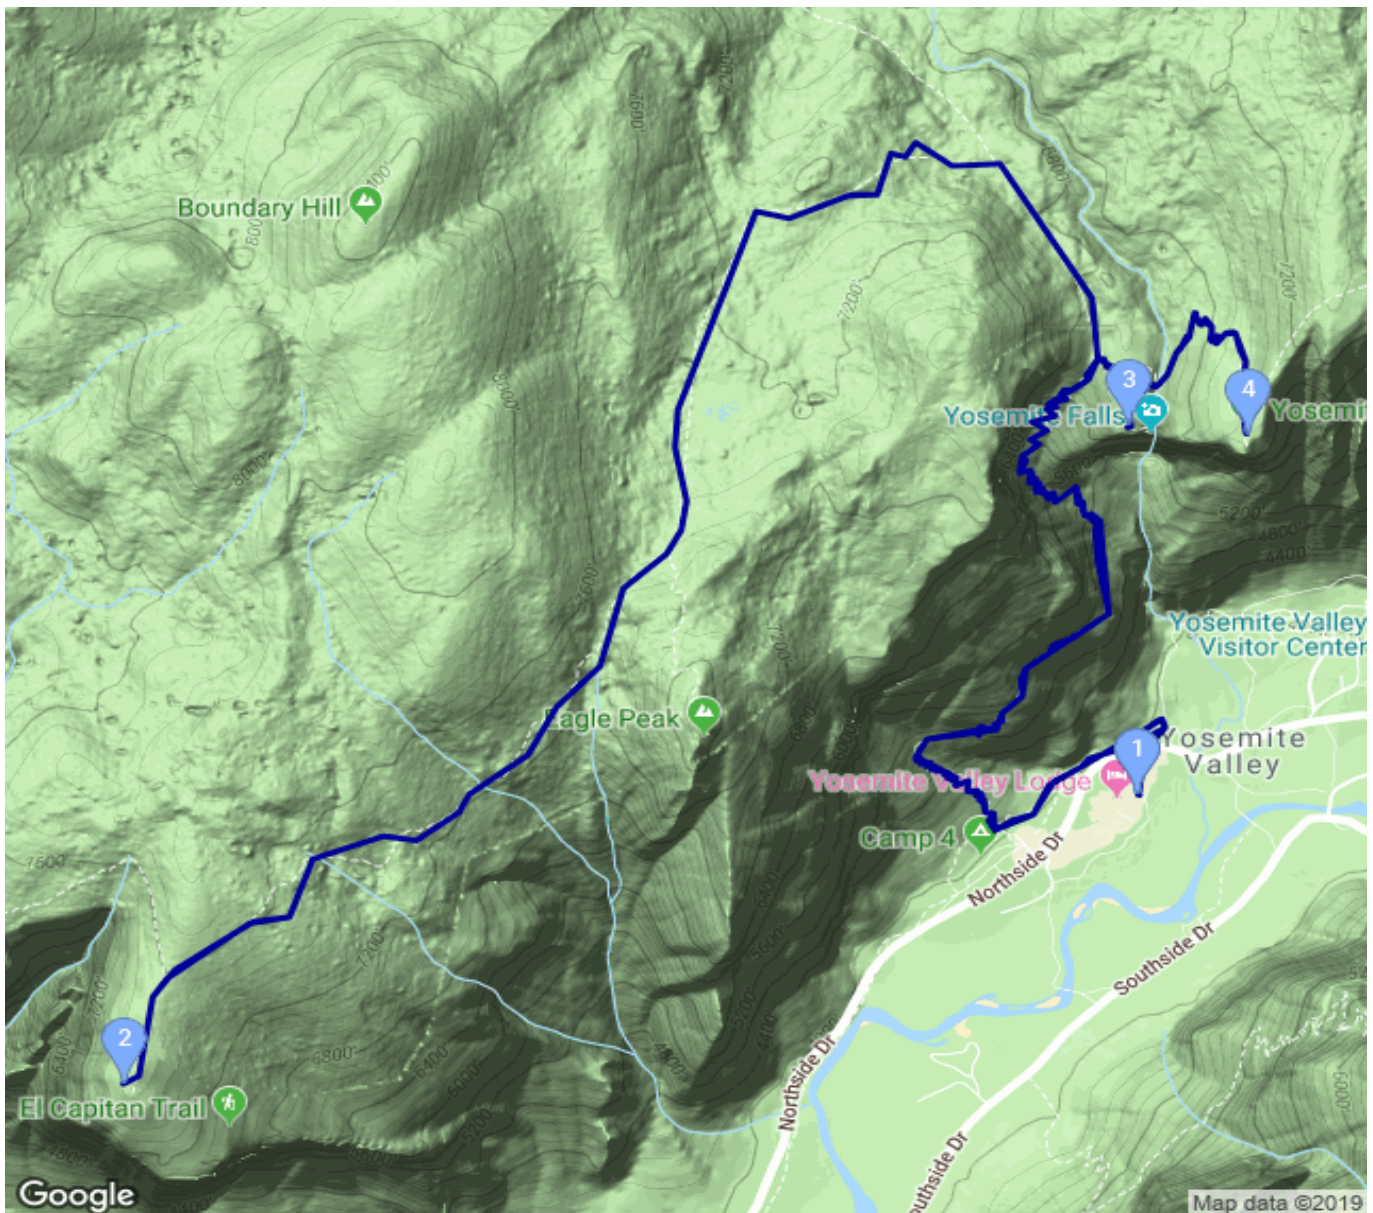

Yosemite Lodge - El Capitan - ... - Yosemite Lodge

Kategorie: **Wandern**
Schwierigkeit: **T3**
Länge: **25.48 km**
gegangen Sa. 10.08.2019

Gehzeit: **06:00 Stunden**
Aufstieg: **1862 Hm**
Abstieg: **1862 Hm**

POIs in der Route:

1. Yosemite Lodge 1211 m
2. El Capitan 2307 m
3. Upper Yosemite Fall 1920 m
4. Yosemite Point 2085 m
5. Yosemite Lodge 1211 m

Höhenprofil

Yosemite Lodge - El Capitan - ... - Yosemite Lodge