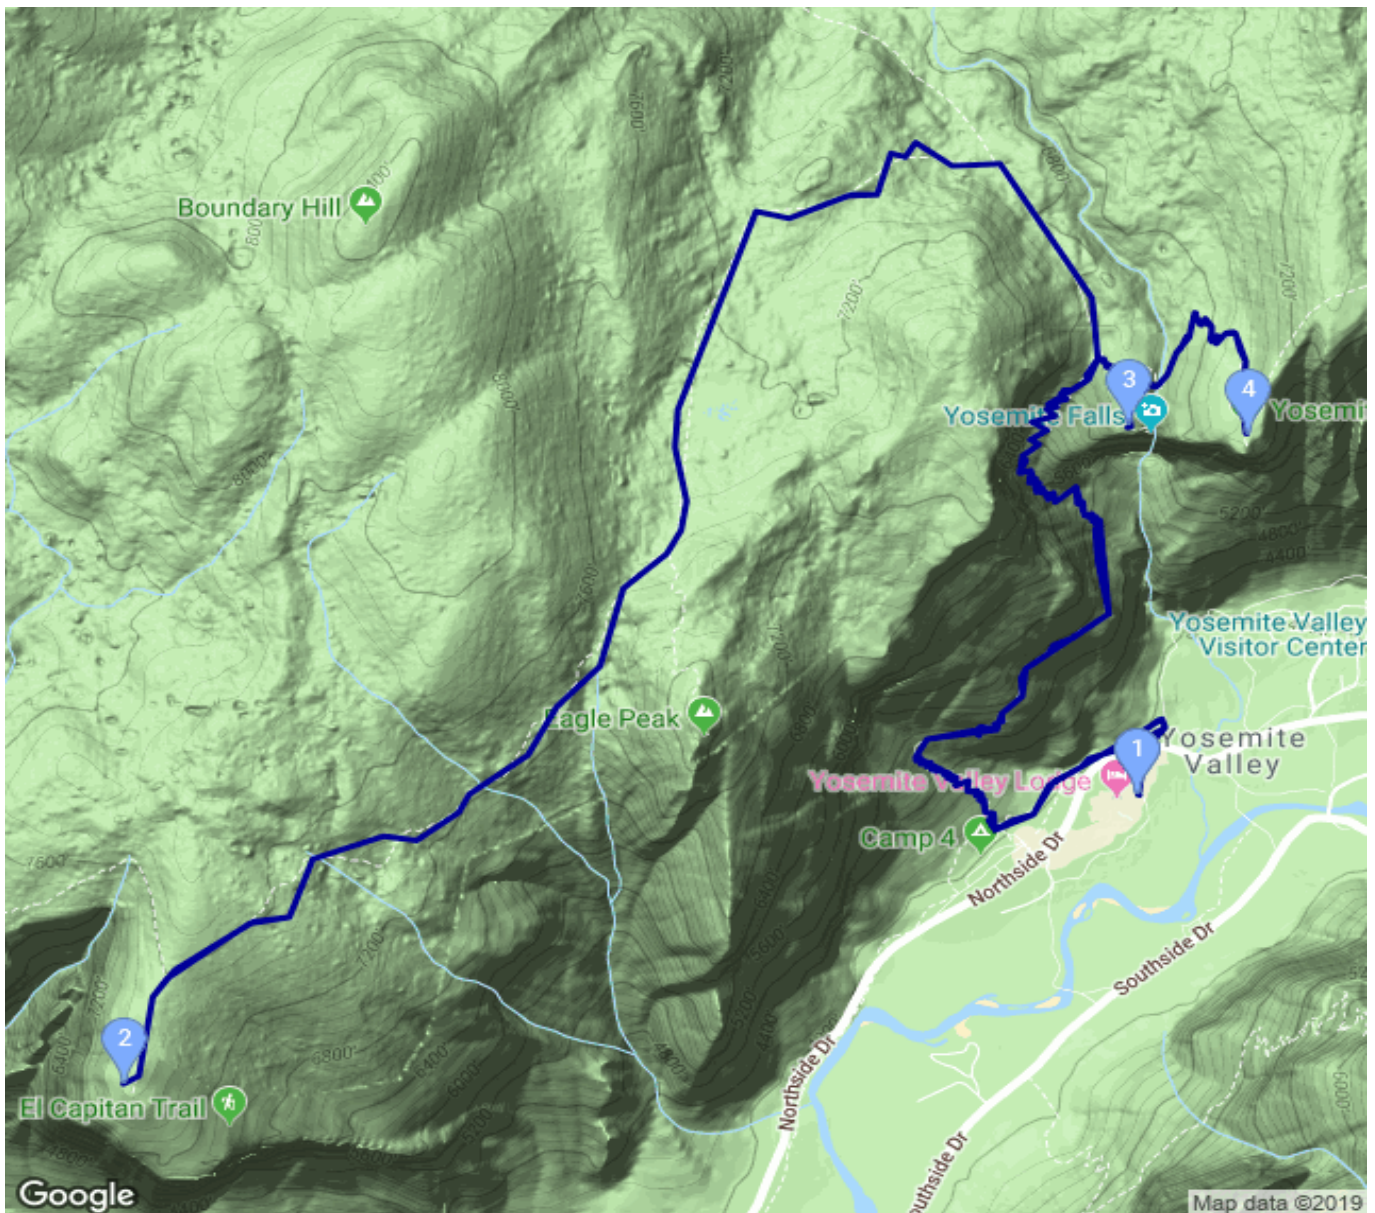

Yosemite Lodge - El Capitan - ... - Yosemite Lodge

Kategorie: **Wandern**
Schwierigkeit: **T3**
Länge: **25.48 km**
gegangen Sa. 10.08.2019

Gehzeit: **06:00 Stunden**
Aufstieg: **1862 Hm**
Abstieg: **1862 Hm**

POIs in der Route:

1. Yosemite Lodge 1211 m
2. El Capitan 2307 m
3. Upper Yosemite Fall 1920 m
4. Yosemite Point 2085 m
5. Yosemite Lodge 1211 m

Höhenprofil

Yosemite Lodge - El Capitan - ... - Yosemite Lodge