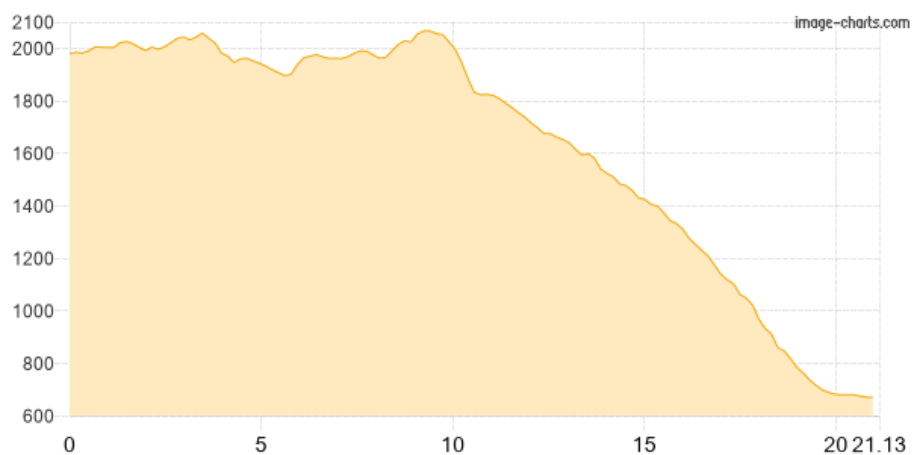

F7 - 7.Etappe - Lienzer Hütte - Lienz

Kategorie: **Wandern**

Gehzeit: **07:50 Stunden**

Schwierigkeit:

Aufstieg: **460 Hm**

Länge: **21.13 km**

Abstieg: **1769 Hm**

noch nicht geplant

POIs in der Route:

1. **Lienzer Hütte 1977 m**
2. **Moritzhütte 1730 m**
3. **Lienz 675 m**

Höhenprofil

F7 - 7.Etappe - Lienzer Hütte - Lienz

Persönliche Anmerkungen

von der Lienzer Hütte über die Moritzhütte nach Lienz.