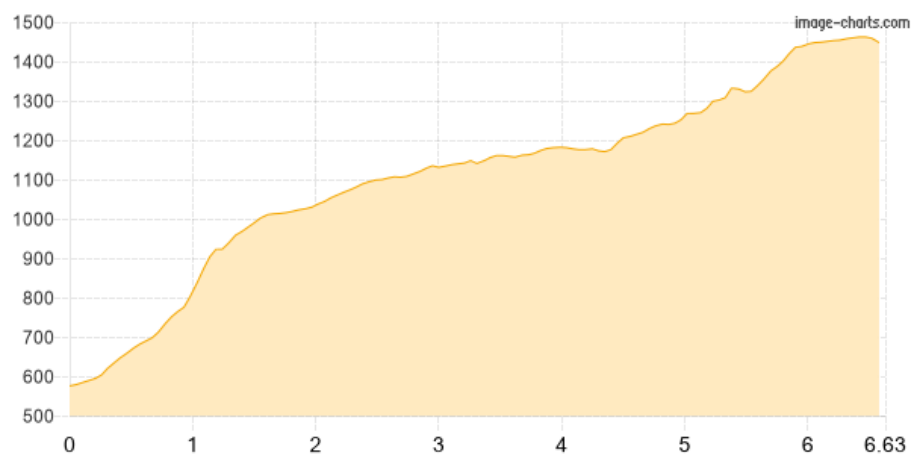

P Stara Fuzina - Planina pri jezeru

Kategorie: **Wandern**
Schwierigkeit:
Länge: **6.63 km**
gegangen Sa. 14.09.2019

Gehzeit: **03:25 Stunden**
Aufstieg: **954 Hm**
Abstieg: **107 Hm**

POIs in der Route:

1. Planina pri jezeru 1446 m

Höhenprofil

P Stara Fuzina - Planina pri jezeru

Persönliche Anmerkungen

Tel. Planini pri Jezeru: +386 51 632738