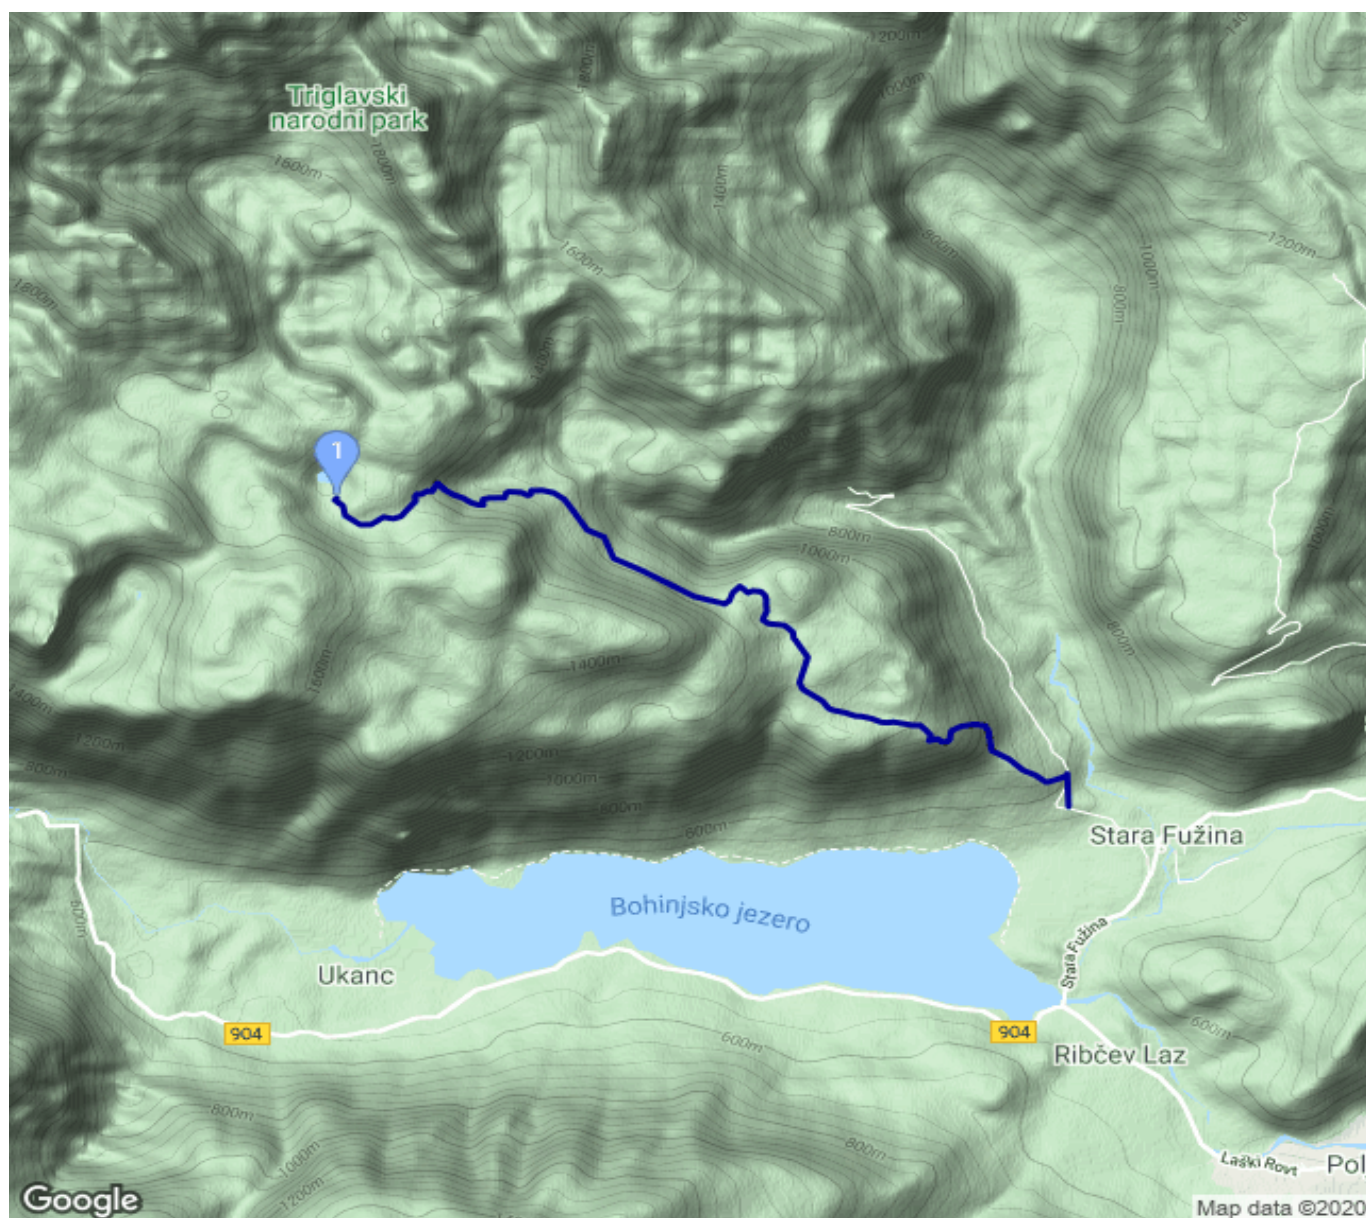

P Stara Fuzina - Planina pri jezeru

Kategorie: **Wandern**
Schwierigkeit:
Länge: **6.63 km**
gegangen Sa. 14.09.2019

Gehzeit: **03:25 Stunden**
Aufstieg: **954 Hm**
Abstieg: **107 Hm**

POIs in der Route:

1. Planina pri jezeru 1446 m

Höhenprofil

P Stara Fuzina - Planina pri jezeru

Persönliche Anmerkungen

Tel. Planini pri Jezeru: +386 51 632738