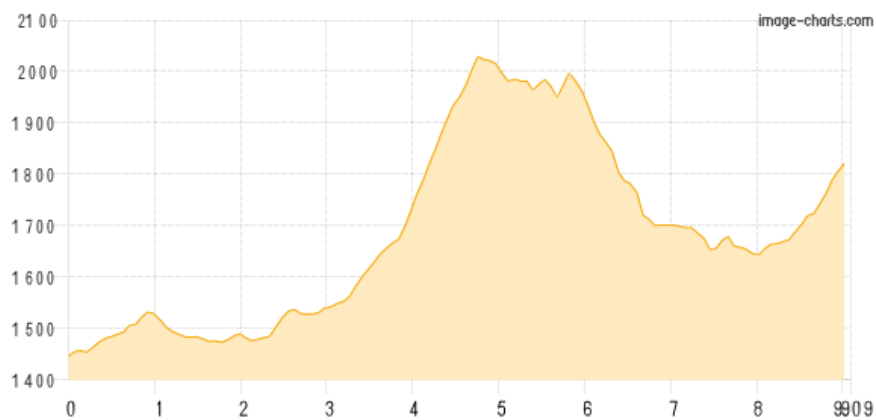

Planina pri jezeru - ... - Planini Vodnikova

Kategorie: **Wandern**
Schwierigkeit:
Länge: **9.09 km**
gegangen So. 15.09.2019

Gehzeit: **06:30 Stunden**
Aufstieg: **975 Hm**
Abstieg: **590 Hm**

POIs in der Route:

1. Planina pri jezeru 1446 m
2. Lazovski preval 1950 m
3. Planini Vodnikova 1832 m

Höhenprofil

Planina pri jezeru - ... - Planini Vodnikova

Persönliche Anmerkungen

Tel. Planini Vodnikov dom na Velem polju: +386 4 8280304