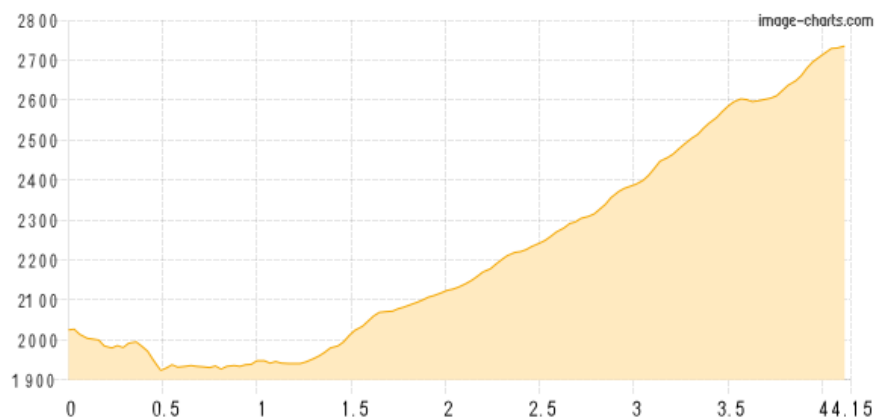

Bergstation Alpjoch - Muttekopfhütte - ... - Muttekopf

Kategorie: **Wandern**

Schwierigkeit:

Länge: **4.15 km**

noch nicht geplant

Gehzeit: **03:55 Stunden**

Aufstieg: **905 Hm**

Abstieg: **196 Hm**

POIs in der Route:

1. Bergstation Alpjoch 2025 m
2. Muttekopfhütte 1934 m
3. Muttekopfscharte 2601 m
4. Muttekopf 2774 m

Höhenprofil

Google

Map data ©2019