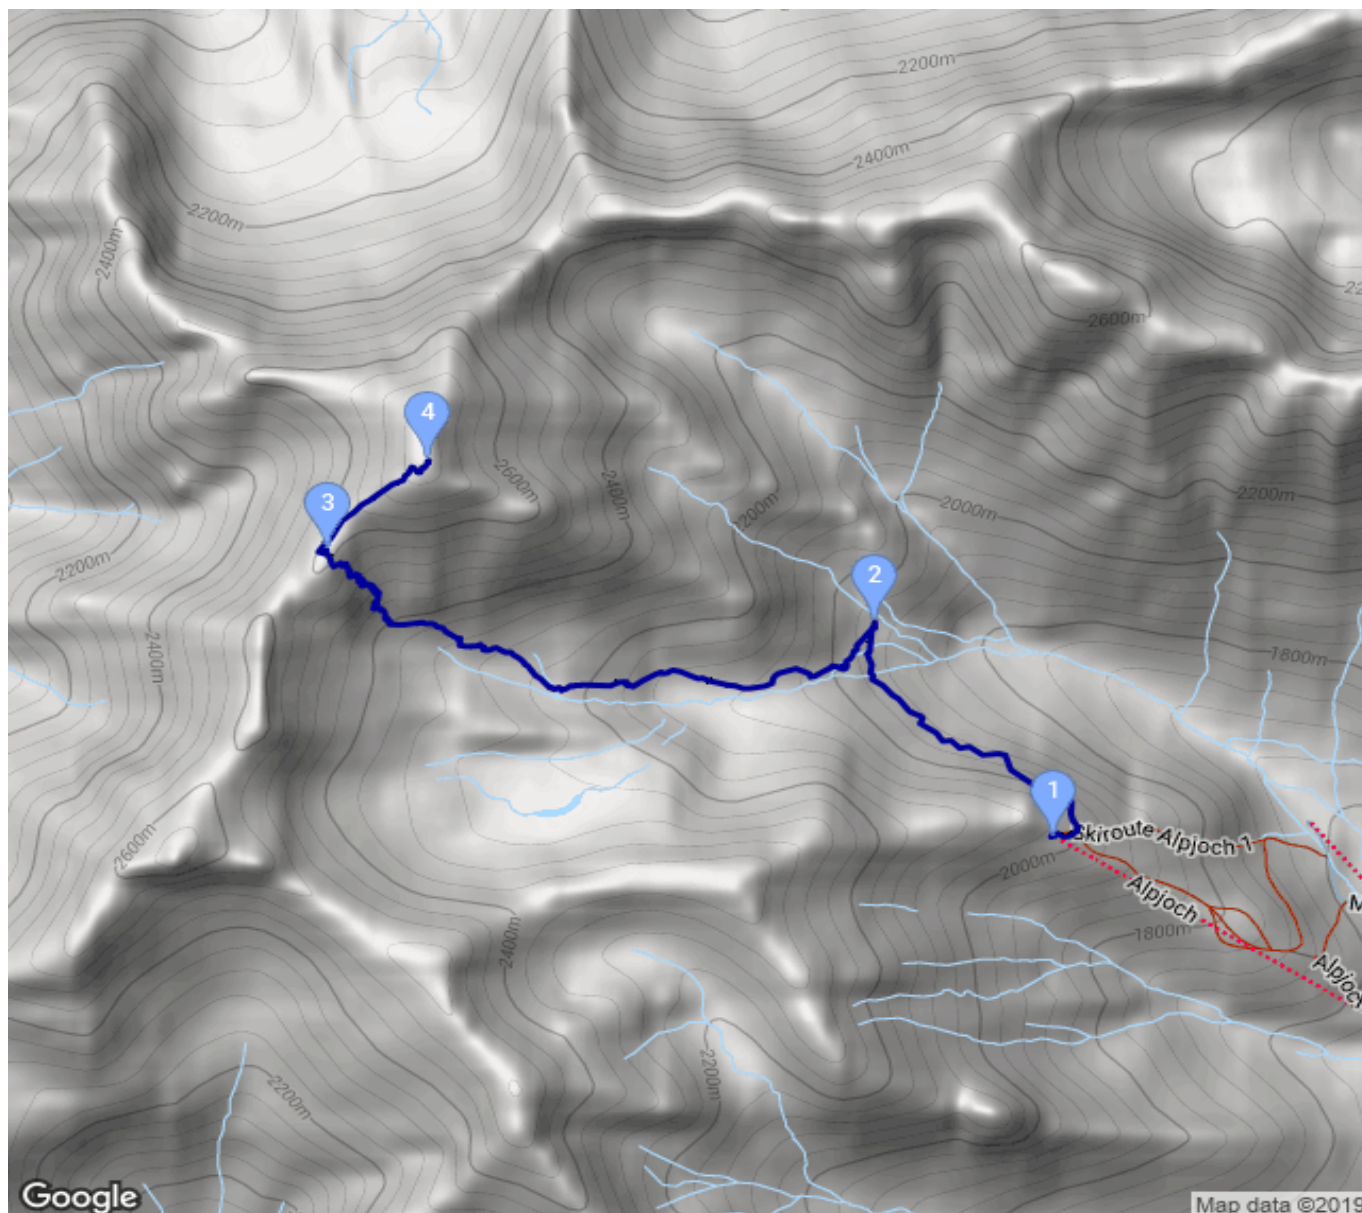

Bergstation Alpjoch - Muttekopfhütte - ... - Muttekopf

Kategorie: **Wandern**

Schwierigkeit:

Länge: **4.15 km**

noch nicht geplant

Gehzeit: **03:55 Stunden**

Aufstieg: **905 Hm**

Abstieg: **196 Hm**

POIs in der Route:

1. Bergstation Alpjoch 2025 m
2. Muttekopfhütte 1934 m
3. Muttekopfscharte 2601 m
4. Muttekopf 2774 m

Höhenprofil

Google

Map data ©2019