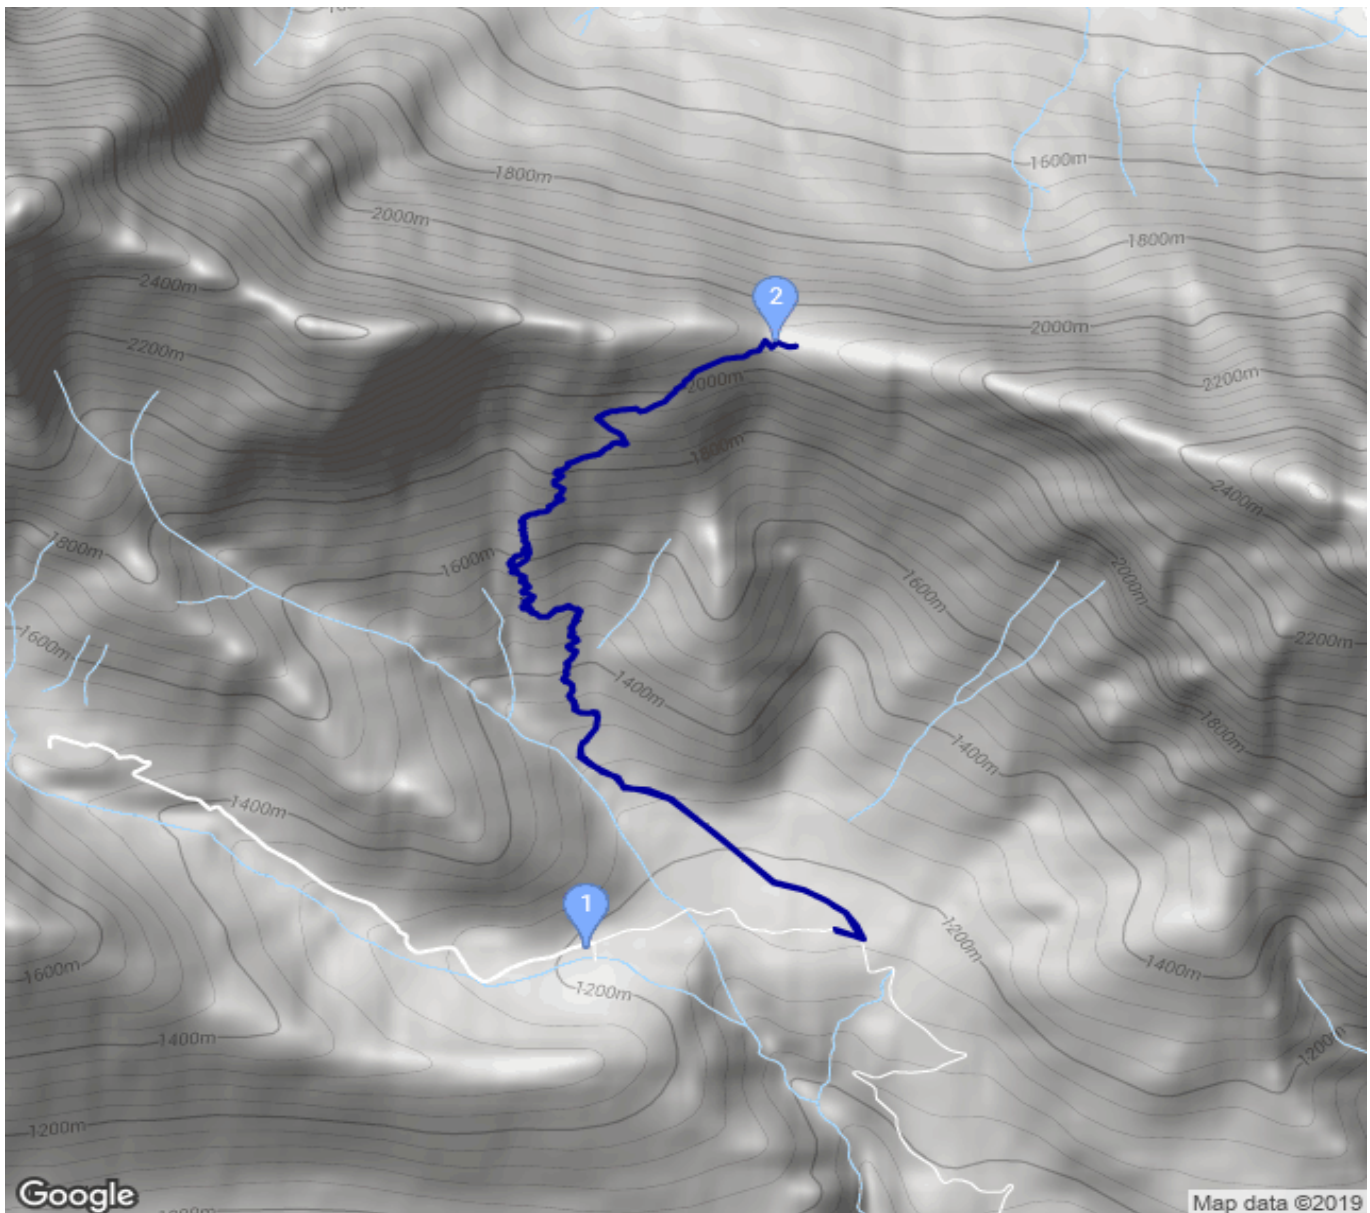

Straßberghaus - Niedere Munde - Straßberghaus

Kategorie: **Wandern**
Schwierigkeit:
Länge: **7.95 km**
gegangen Mi. 04.09.2019

Gehzeit: **03:45 Stunden**
Aufstieg: **922 Hm**
Abstieg: **921 Hm**

POIs in der Route:

1. **Straßberghaus 1191 m**
2. **Niedere Munde 2059 m**
3. **Straßberghaus 1191 m**

Höhenprofil

Straßberghaus - Niedere Munde - Straßberghaus

Beschreibung

Abstieg im Dunkeln