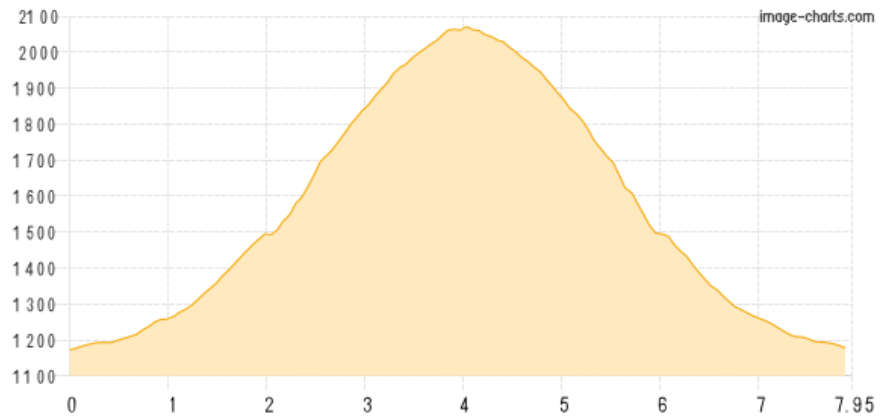

Straßberghaus - Niedere Munde - Straßberghaus

Kategorie: **Wandern**
Schwierigkeit:
Länge: **7.95 km**
gegangen Mi. 04.09.2019

Gehzeit: **03:45 Stunden**
Aufstieg: **922 Hm**
Abstieg: **921 Hm**

POIs in der Route:

1. **Straßberghaus 1191 m**
2. **Niedere Munde 2059 m**
3. **Straßberghaus 1191 m**

Höhenprofil

Straßberghaus - Niedere Munde - Straßberghaus

Beschreibung

Abstieg im Dunkeln