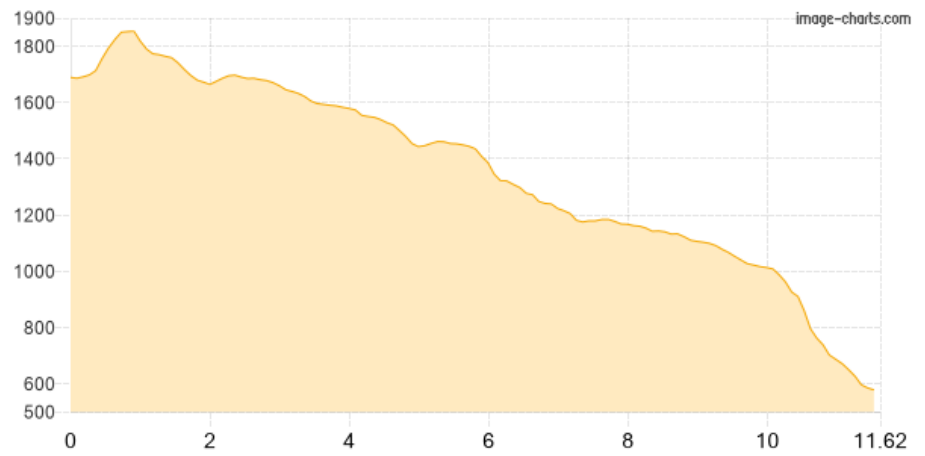

# Koca pri Triglavski jeseri - ... - Stara Fuzina

Kategorie: **Wandern**  
Schwierigkeit:  
Länge: **11.62 km**  
gegangen Do. 19.09.2019

Gehzeit: **06:00 Stunden**  
Aufstieg: **358 Hm**  
Abstieg: **1463 Hm**

POIs in der Route:

1. Koca pri Triglavski jeseri 1685 m
2. Planina pri jezeru 1446 m
3. Kosijev dom na Vogarju
4. P. Stara Fuzina

Höhenprofil

## Koca pri Triglavski jeseri - ... - Stara Fuzina