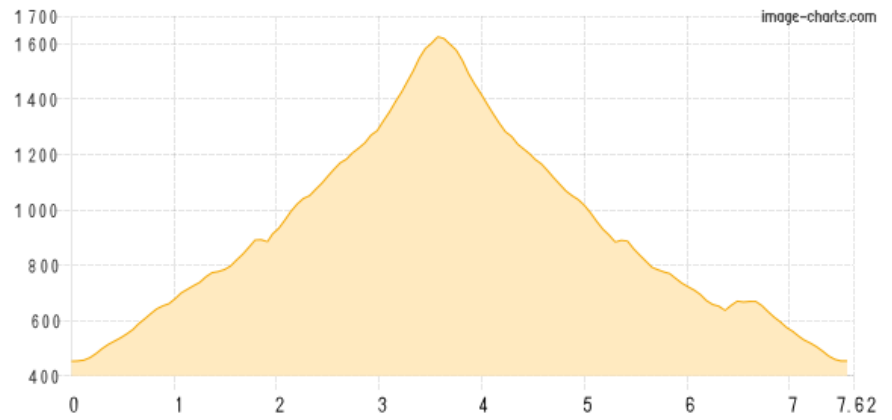

Kal Koritnica - Svinjak - Kal Koritnica

Kategorie: **Wandern**
Schwierigkeit:
Länge: **7.62 km**
gegangen

Gehzeit: **07:35 Stunden**
Aufstieg: **1237 Hm**
Abstieg: **1237 Hm**

POIs in der Route:

1. Svinjak 1653 m

Höhenprofil

Kal Koritnica - Svinjak - Kal Koritnica

Beschreibung

- konstant steiler Auf- und Abstieg- für Rückweg bietet sich Weg über historische Befestigungsanlage aus dem 1. Weltkrieg an