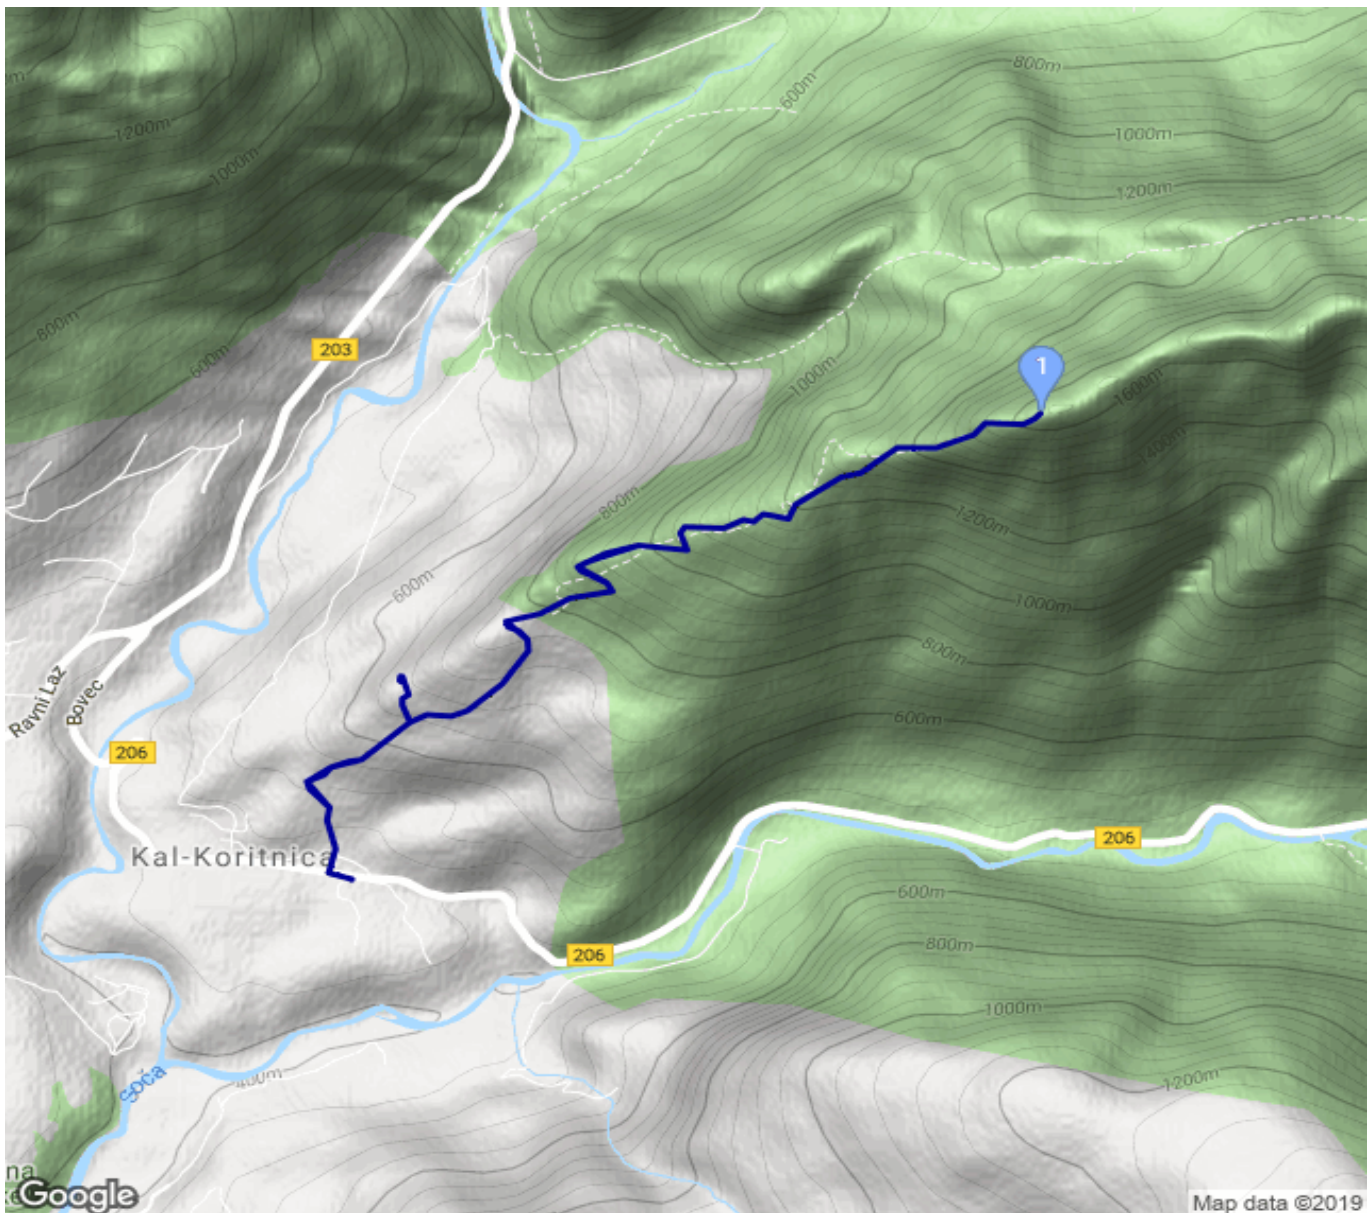

Kal Koritnica - Svinjak - Kal Koritnica

Kategorie: **Wandern**
Schwierigkeit:
Länge: **7.62 km**
gegangen

Gehzeit: **07:35 Stunden**
Aufstieg: **1237 Hm**
Abstieg: **1237 Hm**

POIs in der Route:

1. Svinjak 1653 m

Höhenprofil

Kal Koritnica - Svinjak - Kal Koritnica

Beschreibung

- konstant steiler Auf- und Abstieg- für Rückweg bietet sich Weg über historische Befestigungsanlage aus dem 1. Weltkrieg an