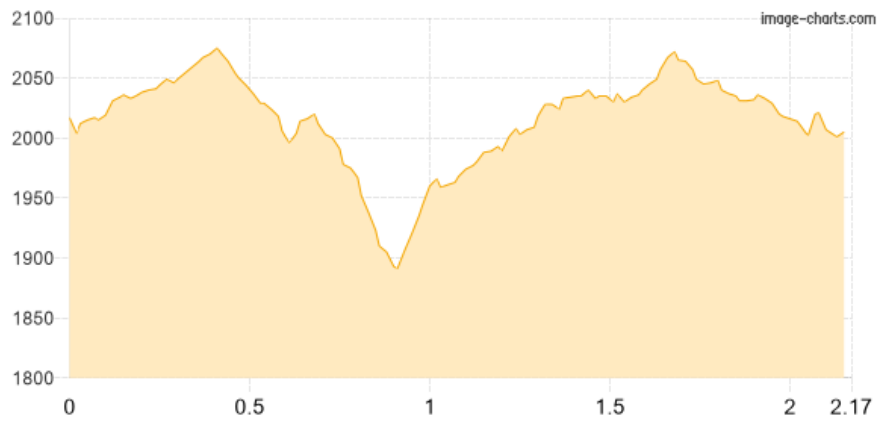

Bergstation der Alpbitzbahn - ... - Bergstation der Alpbitzbahn

Kategorie: **Klettern**
Schwierigkeit: **2**
Länge: **2.17 km**
gegangen Sa. 26.10.2019

Gehzeit: **02:25 Stunden**
Aufstieg: **404 Hm**
Abstieg: **412 Hm**

POIs in der Route:

1. Bergstation der Alpbitzbahn 2023 m
2. Rinderscharte 2095 m
3. Höllentorkopf 2150 m
4. Bergstation der Alpbitzbahn 2023 m

Höhenprofil

Bergstation der Alspitzbahn - ... - Bergstation der Alspitzbahn