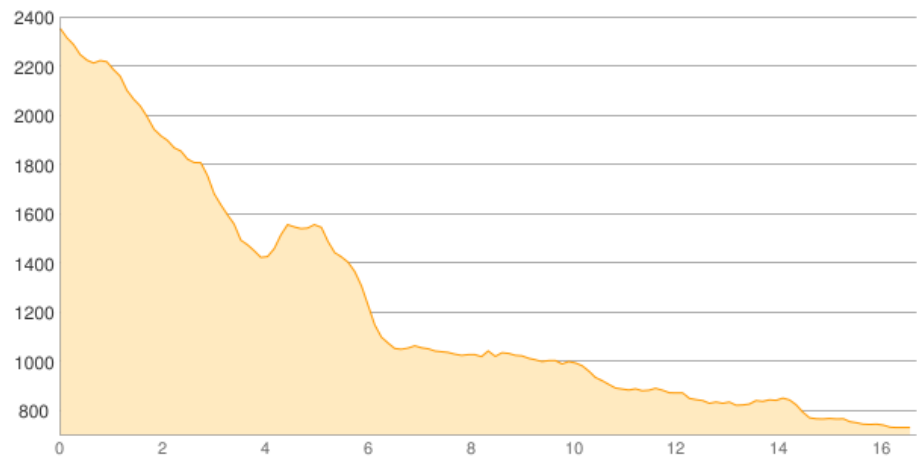

# Meilerhütte - ... - Parkplatz Skistadion

Kategorie: **Wandern**

Gehzeit: **07:20 Stunden**

Schwierigkeit:

Aufstieg: **380 Hm**

Länge: **16.69 km**

Abstieg: **2004 Hm**

noch nicht geplant

POIs in der Route:

1. Meilerhütte 2366 m
2. Oberreintalhütte 1525 m
3. Bockhütte 1052 m
4. Olympiahaus 730 m

Höhenprofil

Google

Map data ©2015 GeoBasis-DE/BKG (©2009), Google