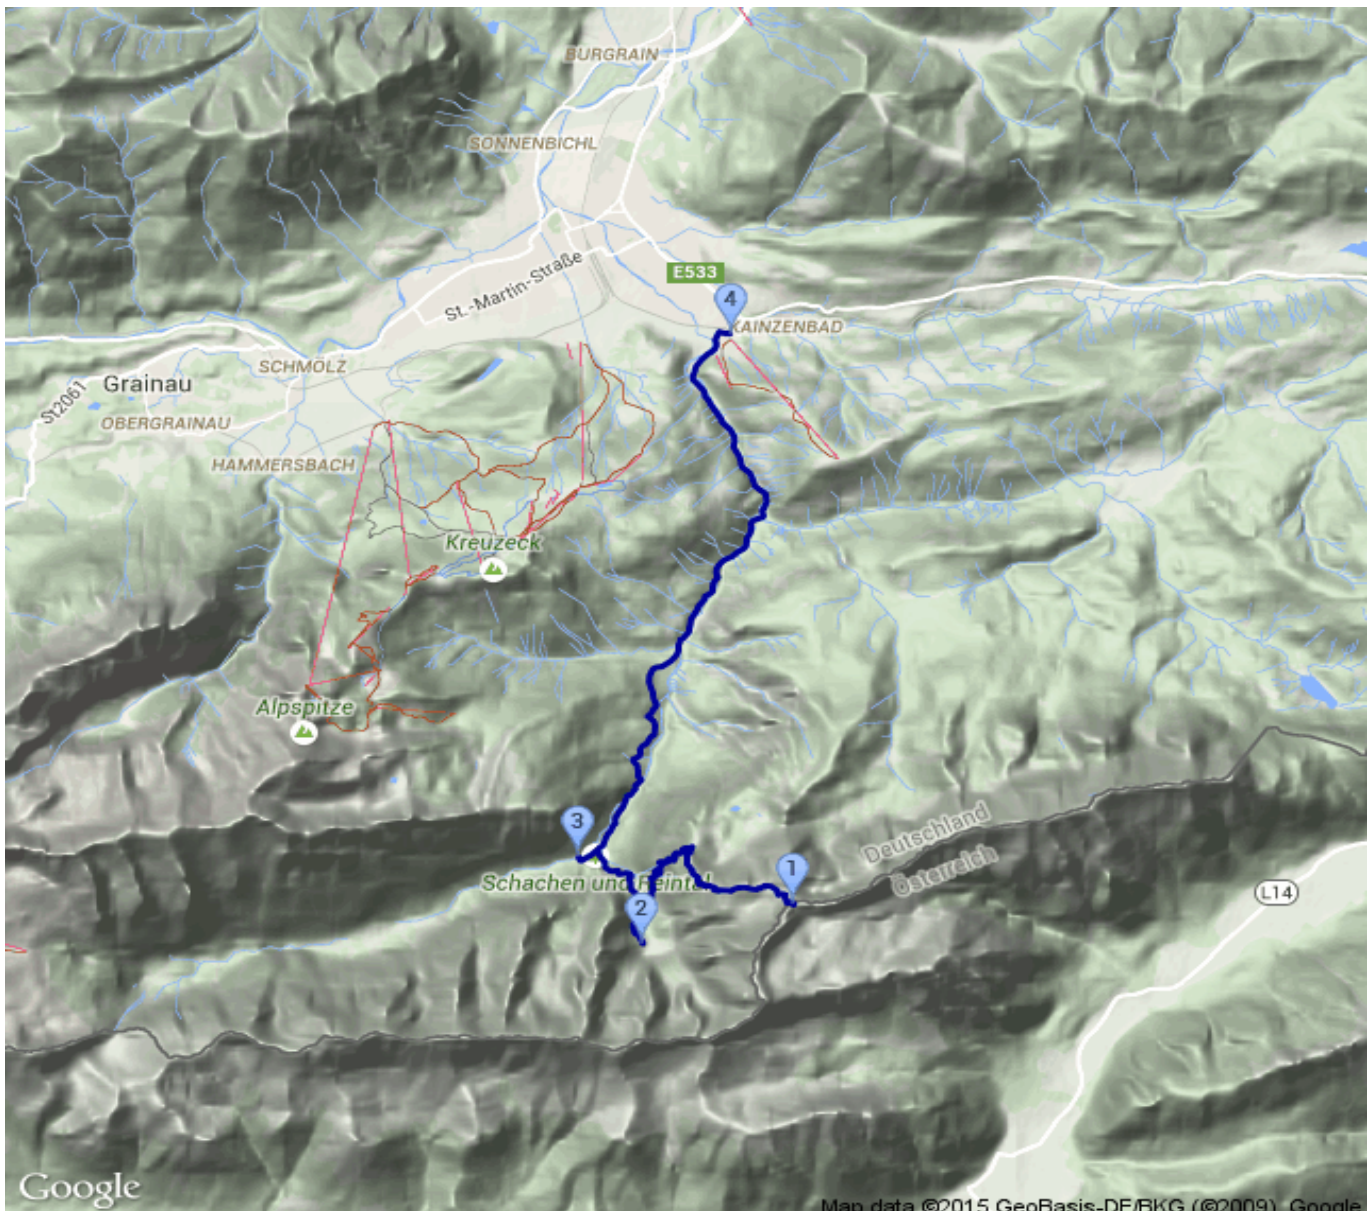

# Meilerhütte - ... - Parkplatz Skistadion

Kategorie: **Wandern**

Gehzeit: **07:20 Stunden**

Schwierigkeit:

Aufstieg: **380 Hm**

Länge: **16.69 km**

Abstieg: **2004 Hm**

noch nicht geplant

POIs in der Route:

1. Meilerhütte 2366 m
2. Oberreintalhütte 1525 m
3. Bockhütte 1052 m
4. Olympiahaus 730 m

Höhenprofil

Google

Map data ©2015 GeoBasis-DE/BKG (©2009), Google