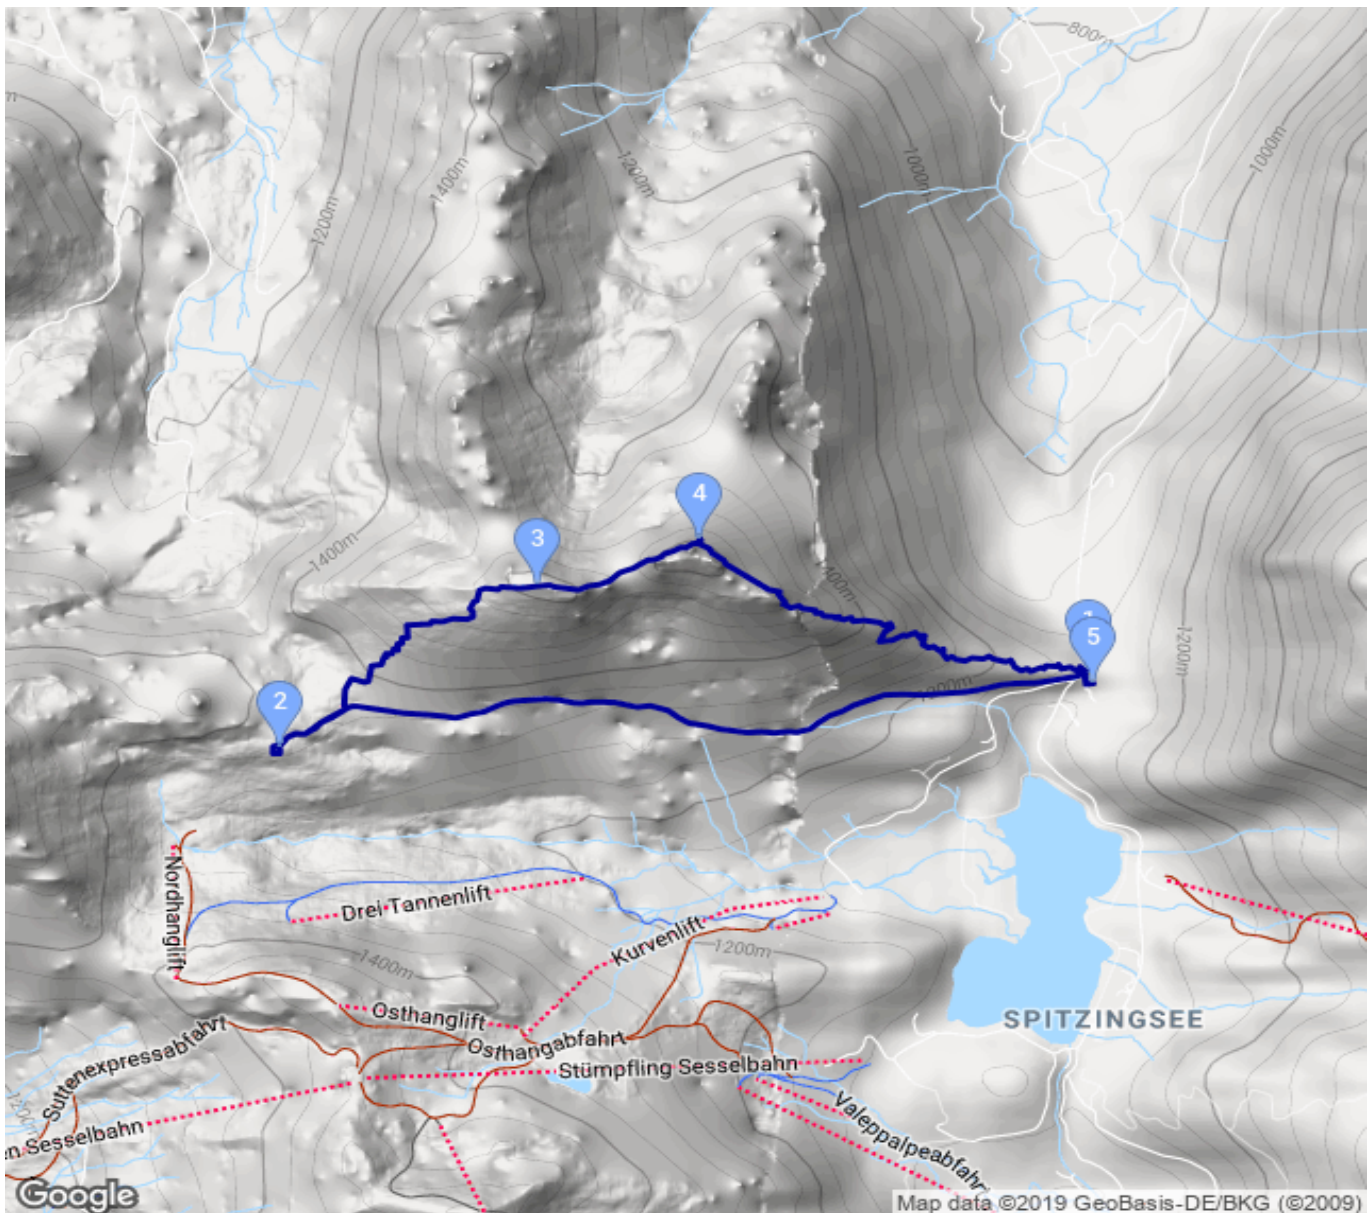

Spitzingsattel - Obere Firstalm - ... - Spitzingalm

Kategorie: **Wandern**
Schwierigkeit: **T4**
Länge: **6.14 km**
gegangen So. 19.07.1998

Gehzeit: **04:15 Stunden**
Aufstieg: **660 Hm**
Abstieg: **660 Hm**

POIs in der Route:

1. Spitzingsattel 1129 m
2. Obere Firstalm 1372 m
3. Brecherspitz Vorgipfel 1643 m
4. Brecherspitz 1685 m
5. Spitzingalm 1127 m

Höhenprofil

Spitzingsattel - Obere Firstalm - ... - Spitzingalm