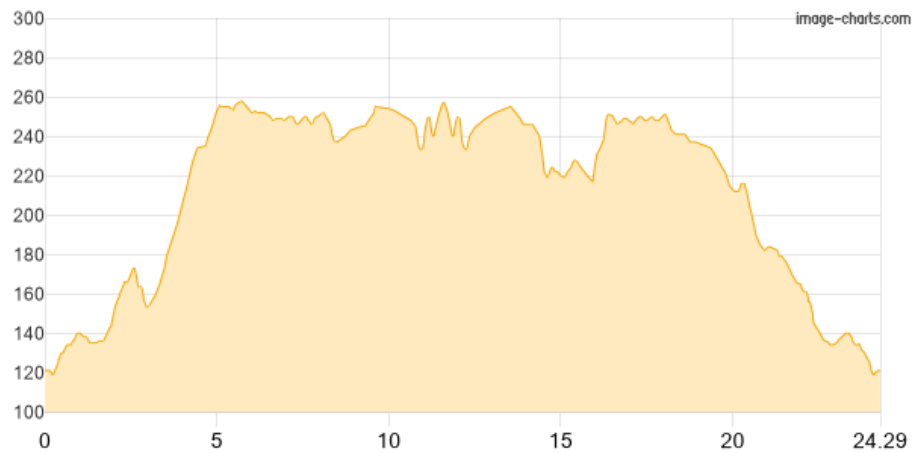

Dresden Alaunplatz - ... - Dresden Alaunplatz

Kategorie: **Berglauf**
Schwierigkeit: **T1**
Länge: **24.29 km**
gegangen So. 22.12.2019

Gehzeit: **03:25 Stunden**
Aufstieg: **356 Hm**
Abstieg: **356 Hm**

POIs in der Route:

1. Dresden Alaunplatz 120 m
2. Neuer Brückenweg
3. Schützenweg
4. E-Flügel
5. Pfeilhaus
6. Rennsteig
7. Dresdner Heide Saugarten 250 m
8. Bischofsweg
9. Verkehrter Anker
10. Verkehrte Gabel
11. Dreibörnerweg
12. Heidemühle 225 m
13. Guido-Hammer-Gedenkstein 219 m
14. Kuhschwanz / Alte 7
15. Alte 6 / Alte 7

Höhenprofil