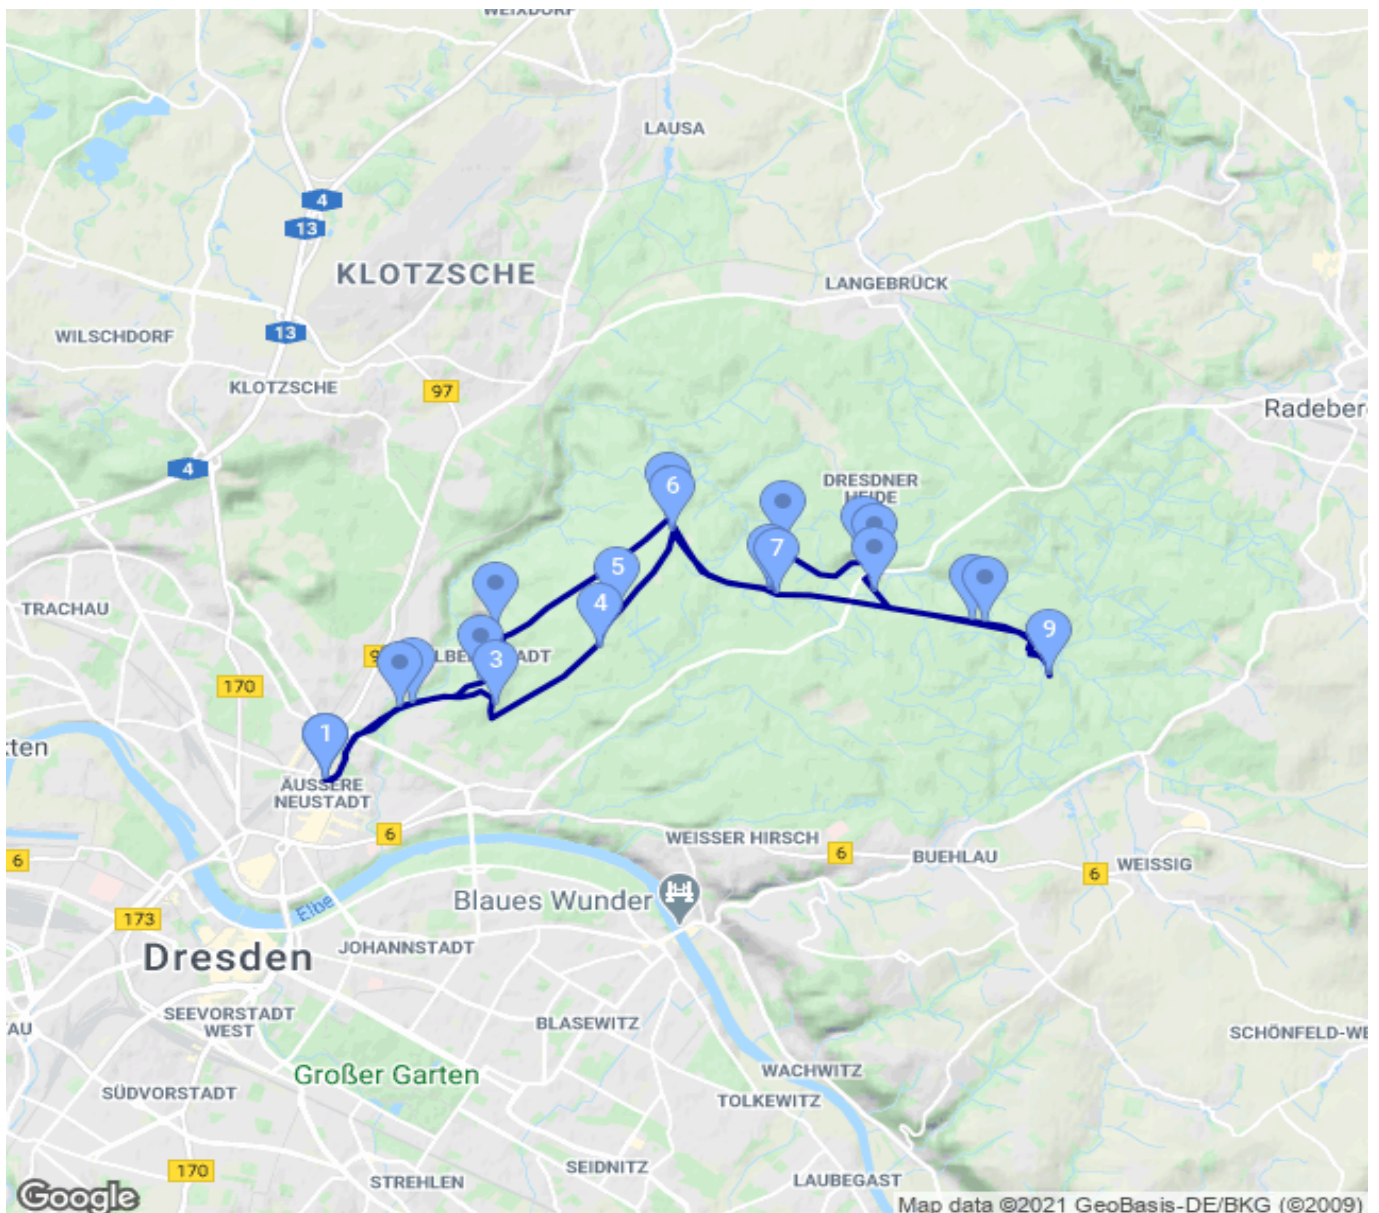

Dresden Alaunplatz - ... - Dresden Alaunplatz

Kategorie: **Berglauf**
Schwierigkeit: **T1**
Länge: **24.29 km**
gegangen So. 22.12.2019

Gehzeit: **03:25 Stunden**
Aufstieg: **356 Hm**
Abstieg: **356 Hm**

POIs in der Route:

1. Dresden Alaunplatz 120 m
2. Neuer Brückenweg
3. Schützenweg
4. E-Flügel
5. Pfeilhaus
6. Rennsteig
7. Dresdner Heide Saugarten 250 m
8. Bischofsweg
9. Verkehrter Anker
10. Verkehrte Gabel
11. Dreibörnerweg
12. Heidemühle 225 m
13. Guido-Hammer-Gedenkstein 219 m
14. Kuhschwanz / Alte 7
15. Alte 6 / Alte 7

Höhenprofil

Dresden Alaunplatz - ... - Dresden Alaunplatz

Persönliche Anmerkungen
mit Micha