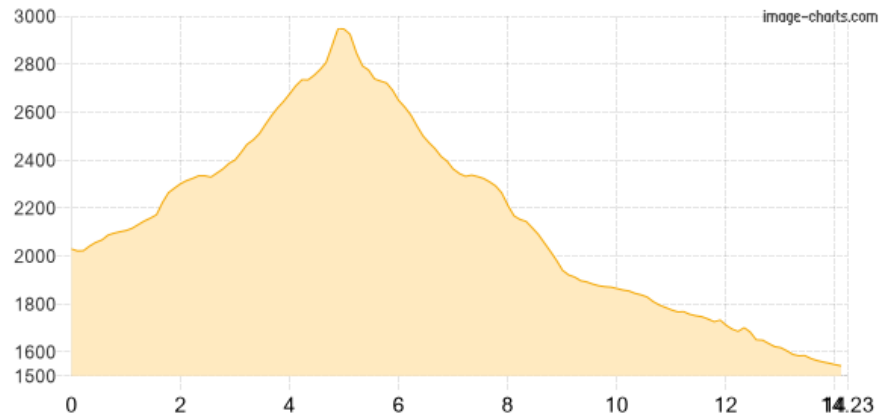

# Schweinfurter Hütte - ... - Abstieg Niederthai

Kategorie: **Wandern**

Gehzeit: **08:10 Stunden**

Schwierigkeit:

Aufstieg: **1007 Hm**

Länge: **14.23 km**

Abstieg: **1496 Hm**

noch nicht geplant

POIs in der Route:

1. Schweinfurter Hütte 2028 m
2. Hochreichkopf 3010 m
3. Niederthai 1540 m

Höhenprofil

## Schweinfurter Hütte - ... - Abstieg Niederthai

### **Persönliche Anmerkungen**

Hochreichkopf optional. Ansonsten direkter Abstieg (2h) mit anschließender Taxifahrt nach Gries (ggf. Bus?)