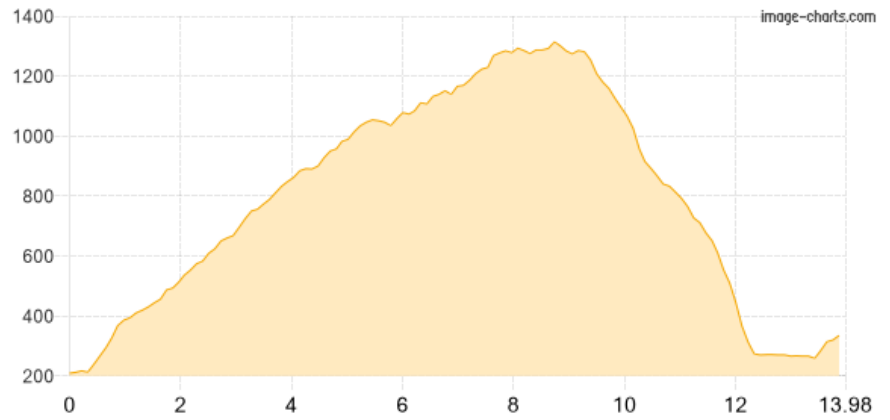

# Brissago - Brissago - Bassuno - Intragna

Kategorie: **Wandern**

Gehzeit: **08:40 Stunden**

Schwierigkeit:

Aufstieg: **1350 Hm**

Länge: **13.98 km**

Abstieg: **1221 Hm**

noch nicht geplant

POIs in der Route:

1. Brissago 209 m
2. Brissago 209 m
3. Bassuno 867 m
4. Intragna 328 m

Höhenprofil

Google

Map data ©2020