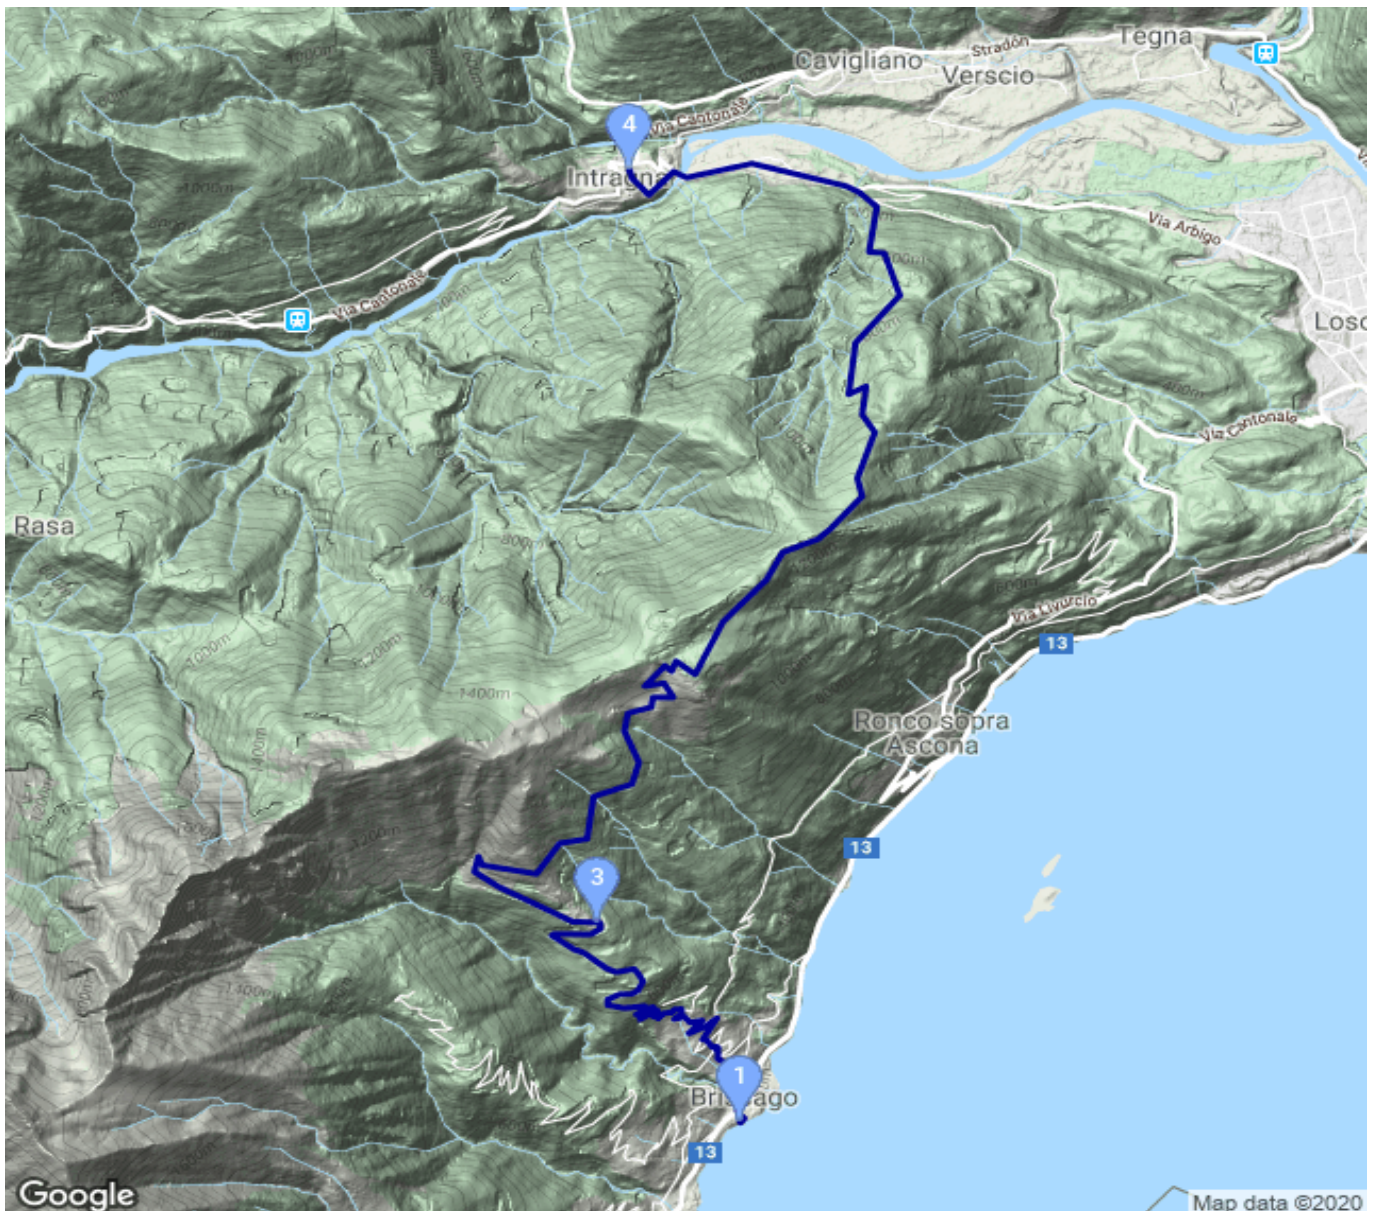

# Brissago - Brissago - Bassuno - Intragna

Kategorie: **Wandern**

Gehzeit: **08:40 Stunden**

Schwierigkeit:

Aufstieg: **1350 Hm**

Länge: **13.98 km**

Abstieg: **1221 Hm**

noch nicht geplant

POIs in der Route:

1. Brissago 209 m
2. Brissago 209 m
3. Bassuno 867 m
4. Intragna 328 m

Höhenprofil

Google

Map data ©2020