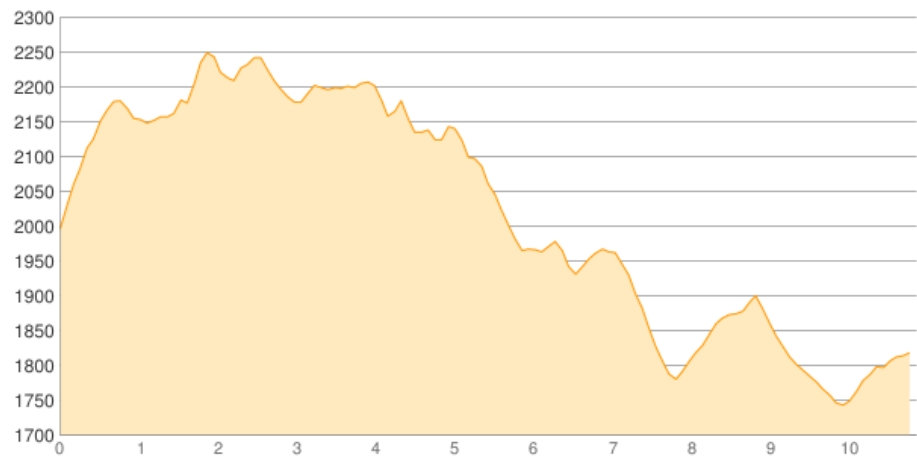

# Ignaz-Mattis-Hütte - Hochwurzenhütte

Kategorie: **Wandern**  
Schwierigkeit:  
Länge: **10.85 km**  
gegangen Do. 27.09.2012

Gehzeit: **05:30 Stunden**  
Aufstieg: **710 Hm**  
Abstieg: **888 Hm**

POIs in der Route:

1. Ignaz-Mattis-Hütte 1986 m
2. Hochwurzenhütte 1850 m

## Höhenprofil