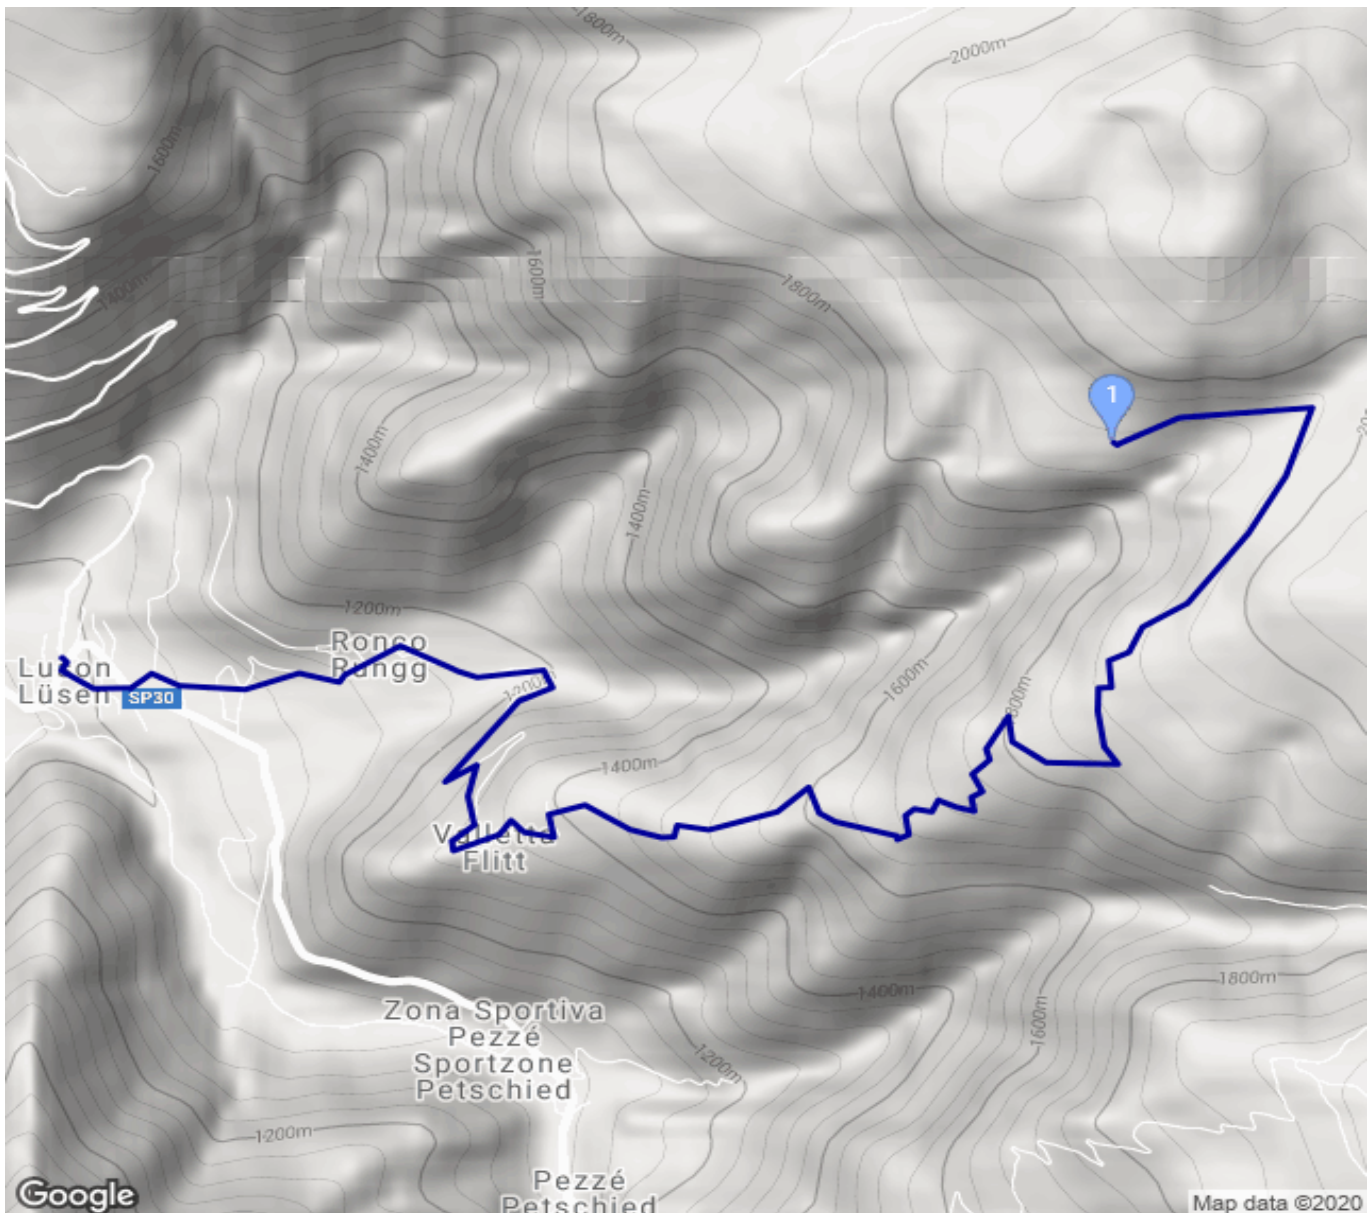

Kreuzwiesenhütte

Kategorie: **Wandern**

Schwierigkeit:

Länge: **7.72 km**

noch nicht geplant

Gehzeit: **04:35 Stunden**

Aufstieg: **1024 Hm**

Abstieg: **89 Hm**

POIs in der Route:

1. Kreuzwiesenhütte 1924 m

Höhenprofil

Kreuzwiesenhütte

Beschreibung

Von Lüssen Mitte zur Kreuzwiesenhütte, evtl Bus bis Oberflitt, dann nur 2 Std. Wegstrecke und weniger Höhenmeter. Übernachtung Kreuzwiesenhütte: 60 € HP.