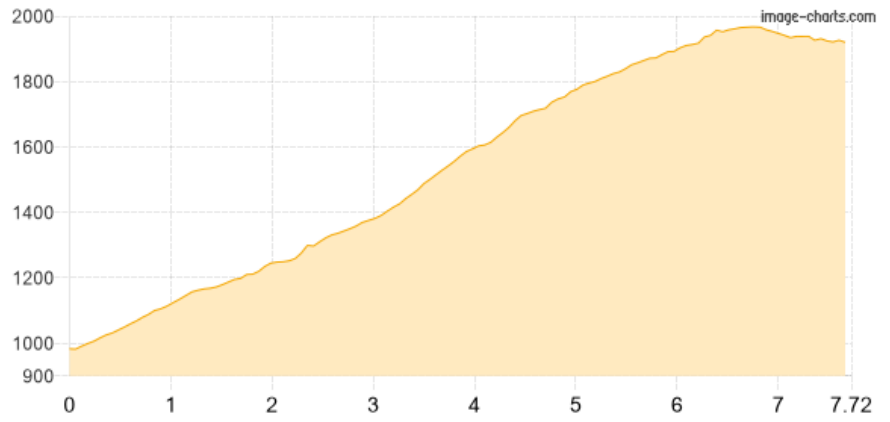

Kreuzwiesenhütte

Kategorie: **Wandern**

Schwierigkeit:

Länge: **7.72 km**

noch nicht geplant

Gehzeit: **04:35 Stunden**

Aufstieg: **1024 Hm**

Abstieg: **89 Hm**

POIs in der Route:

1. Kreuzwiesenhütte 1924 m

Höhenprofil

Kreuzwiesenhütte

Beschreibung

Von Lüssen Mitte zur Kreuzwiesenhütte, evtl Bus bis Oberflitt, dann nur 2 Std. Wegstrecke und weniger Höhenmeter. Übernachtung Kreuzwiesenhütte: 60 € HP.