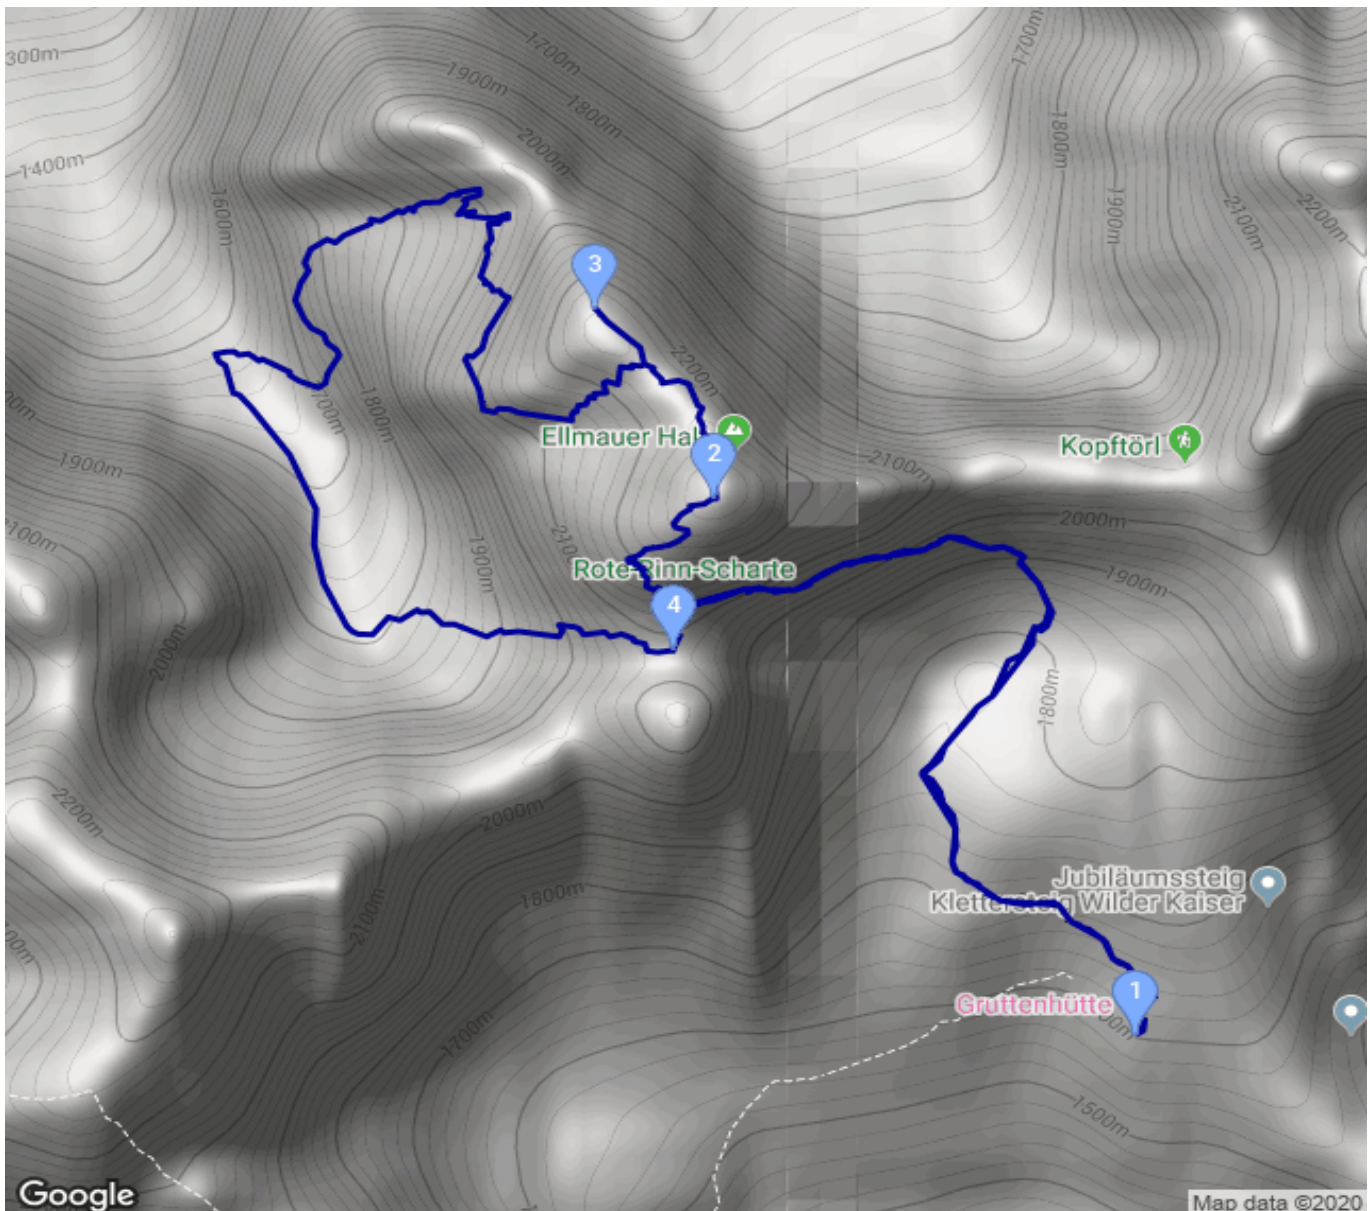

Gruttenhütte Kaiserschützensteig Gamsängersteig

Kategorie: **Klettersteig**
Schwierigkeit: **C**
Länge: **7.22 km**
geplant

Gehzeit: **08:05 Stunden**
Aufstieg: **1349 Hm**
Abstieg: **1346 Hm**

POIs in der Route:

1. Gruttenhütte 1619 m
2. Ellmauer Halt 2344 m
3. Gamshalt 2289 m
4. Rote-Rinn-Scharte 2104 m
5. Gruttenhütte 1619 m

Höhenprofil

Gruttenhütte Kaiserschützensteig Gamsängersteig

Beschreibung

zusätzl. Klamml-KS möglich, Kat. D (bzw. nur 1. Teil mit C)

Persönliche Anmerkungen

Nur mit Tagesrucksack