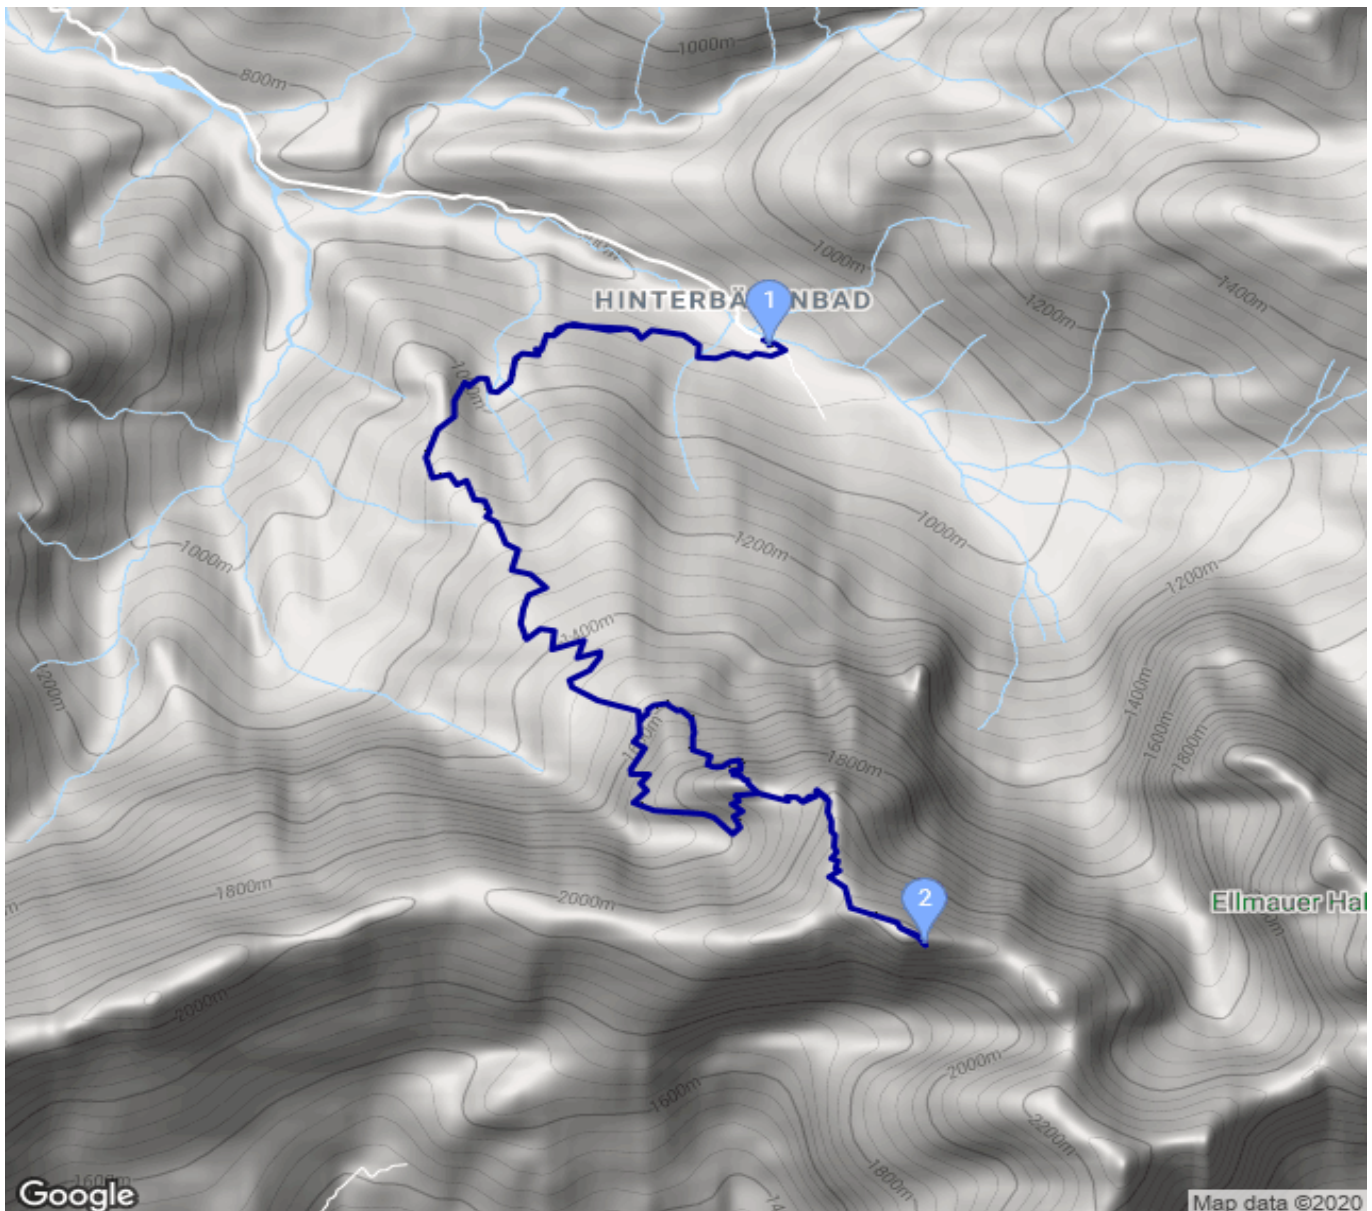

Anton-Karg-Haus - Gamskarköpfl - (Sonneck)

Kategorie: **Klettersteig**
Schwierigkeit: **D**
Länge: **10.46 km**
geplant

Gehzeit: **08:20 Stunden**
Aufstieg: **1511 Hm**
Abstieg: **1513 Hm**

POIs in der Route:

1. Anton-Karg-Haus 829 m
2. Sonneck 2260 m

Höhenprofil

Anton-Karg-Haus - Gamskarköpfl - (Sonneck)

Beschreibung

Sonneck als Option, ca. 1 Std. extra

Persönliche Anmerkungen

Nur mit Tagesrucksack