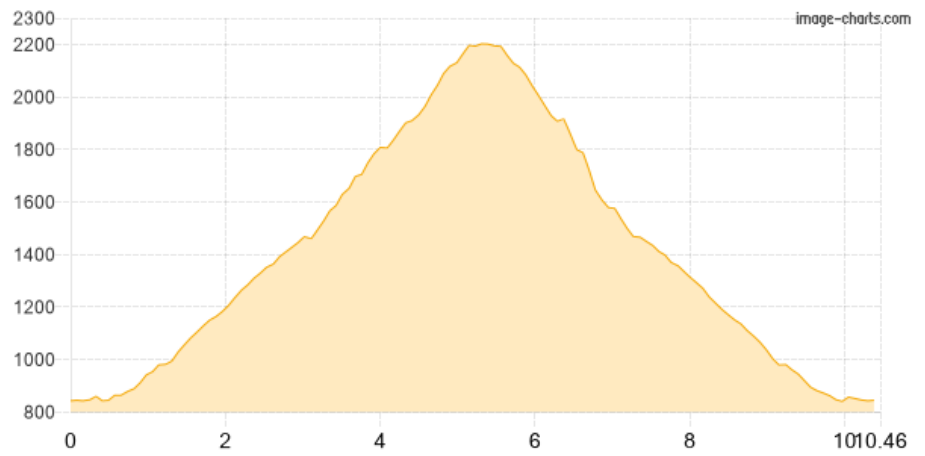

Anton-Karg-Haus - Gamskarköpfl - (Sonneck)

Kategorie: **Klettersteig**
Schwierigkeit: **D**
Länge: **10.46 km**
geplant

Gehzeit: **08:20 Stunden**
Aufstieg: **1511 Hm**
Abstieg: **1513 Hm**

POIs in der Route:

1. Anton-Karg-Haus 829 m
2. Sonneck 2260 m

Höhenprofil

Anton-Karg-Haus - Gamskarköpfl - (Sonneck)

Beschreibung

Sonneck als Option, ca. 1 Std. extra

Persönliche Anmerkungen

Nur mit Tagesrucksack