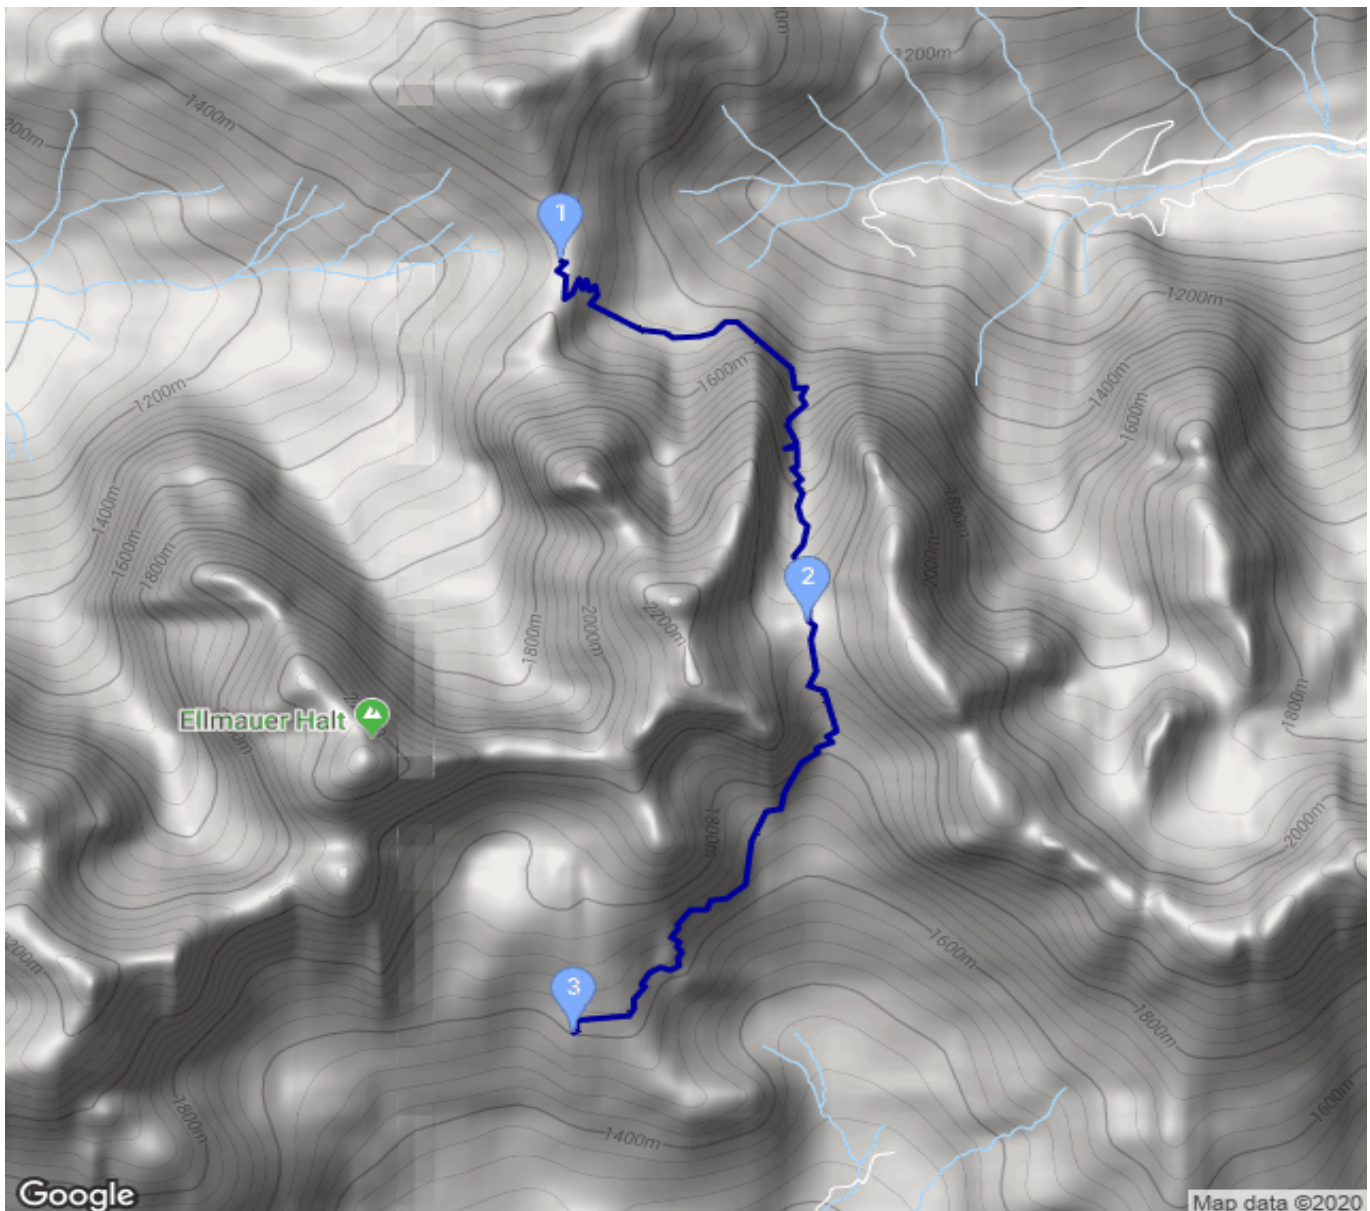

# Stripsenjochhaus - Ellmauer Tor - Gruttenhütte

Kategorie: **Klettersteig**  
Schwierigkeit: **B**  
Länge: **4.25 km**  
geplant

Gehzeit: **04:35 Stunden**  
Aufstieg: **777 Hm**  
Abstieg: **743 Hm**

POIs in der Route:

1. Stripsenjochhaus 1577 m
2. Ellmauer Tor 1981 m
3. Gruttenhütte 1619 m

Höhenprofil

## Stripsenjochhaus - Ellmauer Tor - Gruttenhütte

### **Beschreibung**

Hintere Goinger Halt als Option, ca. 1 Std. extra