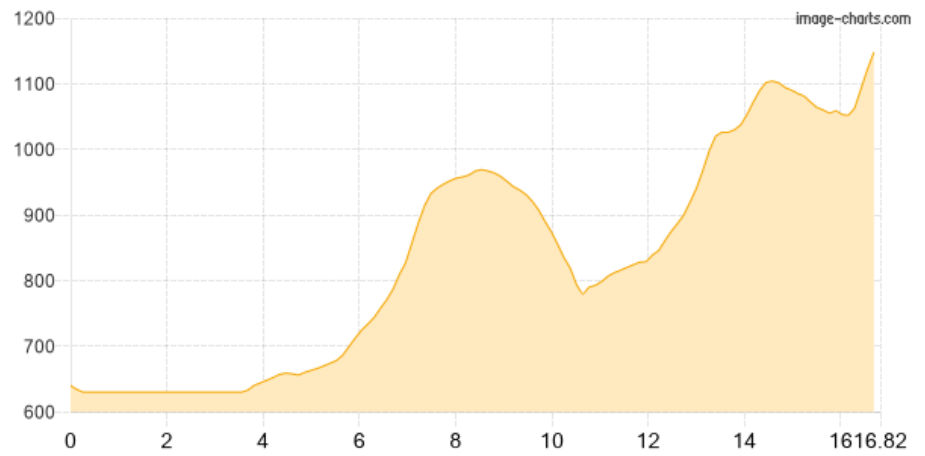

Sitojaure Fjällstuga - Skierffe

Kategorie: **Wandern**
Schwierigkeit:
Länge: **16.82 km**
geplant Mo. 31.08.2020

Gehzeit: **05:45 Stunden**
Aufstieg: **782 Hm**
Abstieg: **264 Hm**

POIs in der Route:

1. Sitojaure Fjällstuga 640 m
2. Skierffe 1179 m

Höhenprofil

Google

Map data ©2020