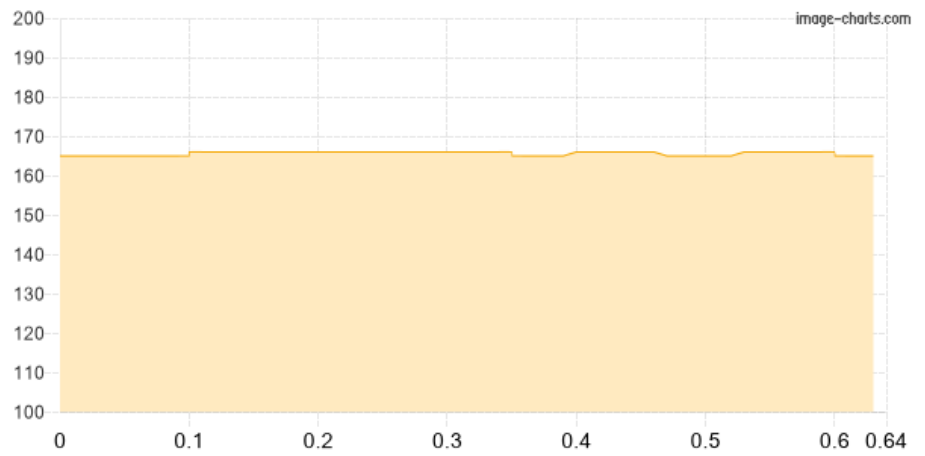

Feldarbeit

Kategorie: **Wandern**
Schwierigkeit: **T1**
Länge: **0.64 km**
gegangen Fr. 10.01.2020

Gehzeit: **00:10 Stunden**
Aufstieg: **2 Hm**
Abstieg: **2 Hm**

POIs in der Route:

1. Ban Bak 180 m

Höhenprofil

Feldarbeit

Beschreibung

Feldarbeit von Oeu & Mo. Zwei Übernachtungen in Tuis Heimatort.

Persönliche Anmerkungen

> HT 12 - 287