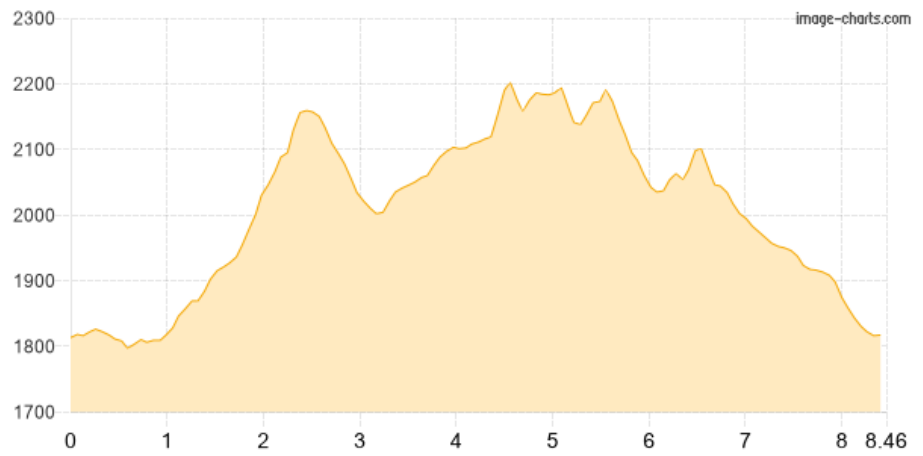

# Erfurter Hütte -Rofan- - ... - Erfurter Hütte -Rofan-

Kategorie: **Wandern**  
Schwierigkeit:  
Länge: **8.46 km**  
noch nicht geplant

Gehzeit: **05:20 Stunden**  
Aufstieg: **809 Hm**  
Abstieg: **807 Hm**

POIs in der Route:

1. Erfurter Hütte [Rofan] 1834 m
2. Haidachstellwand 2192 m
3. Haidachwand Klettersteig 2094 m
4. Rosskopf Klettersteig 2148 m
5. Rosskopf (Rofan) 2246 m
6. Seekarlspitze Klettersteig 2191 m
7. Seekarlspitze 2261 m
8. Spieljoch 2236 m
9. Spieljoch Klettersteig 2096 m
10. Erfurter Hütte [Rofan] 1834 m

## Höhenprofil

### **Beschreibung**

5 Gipfel Klettersteig