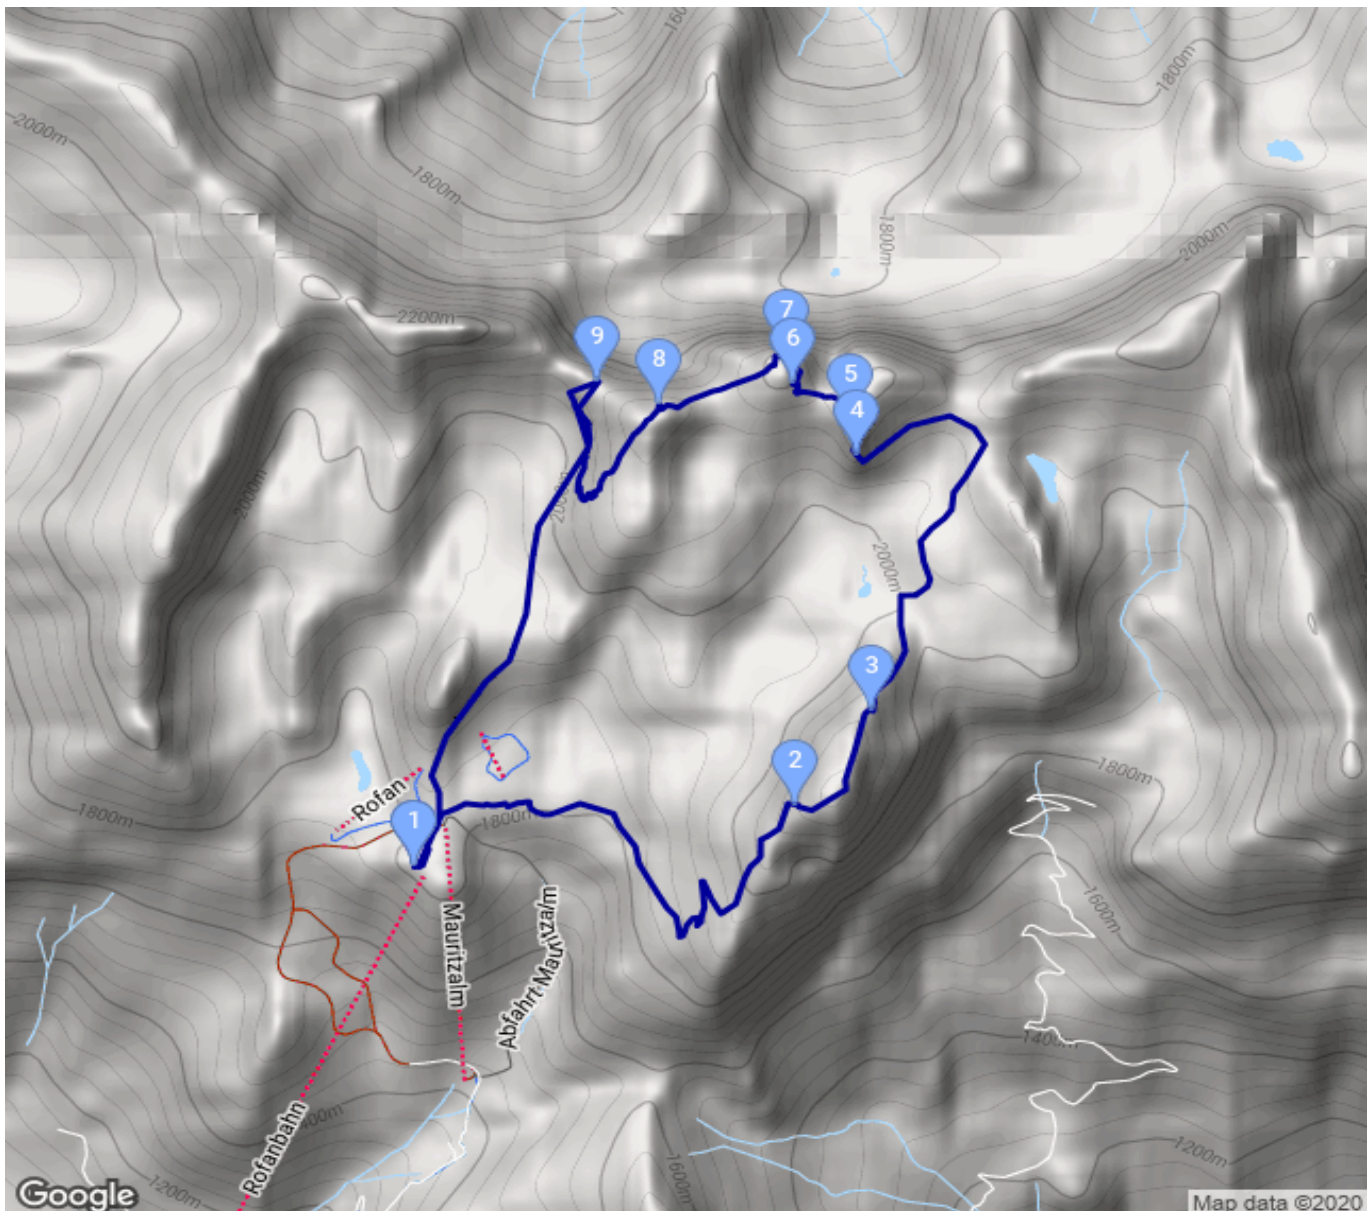

# Erfurter Hütte -Rofan- - ... - Erfurter Hütte -Rofan-

Kategorie: **Wandern**  
Schwierigkeit:  
Länge: **8.46 km**  
noch nicht geplant

Gehzeit: **05:20 Stunden**  
Aufstieg: **809 Hm**  
Abstieg: **807 Hm**

POIs in der Route:

1. Erfurter Hütte [Rofan] 1834 m
2. Haidachstellwand 2192 m
3. Haidachwand Klettersteig 2094 m
4. Rosskopf Klettersteig 2148 m
5. Rosskopf (Rofan) 2246 m
6. Seekarlspitze Klettersteig 2191 m
7. Seekarlspitze 2261 m
8. Spieljoch 2236 m
9. Spieljoch Klettersteig 2096 m
10. Erfurter Hütte [Rofan] 1834 m

## Höhenprofil

### **Beschreibung**

5 Gipfel Klettersteig