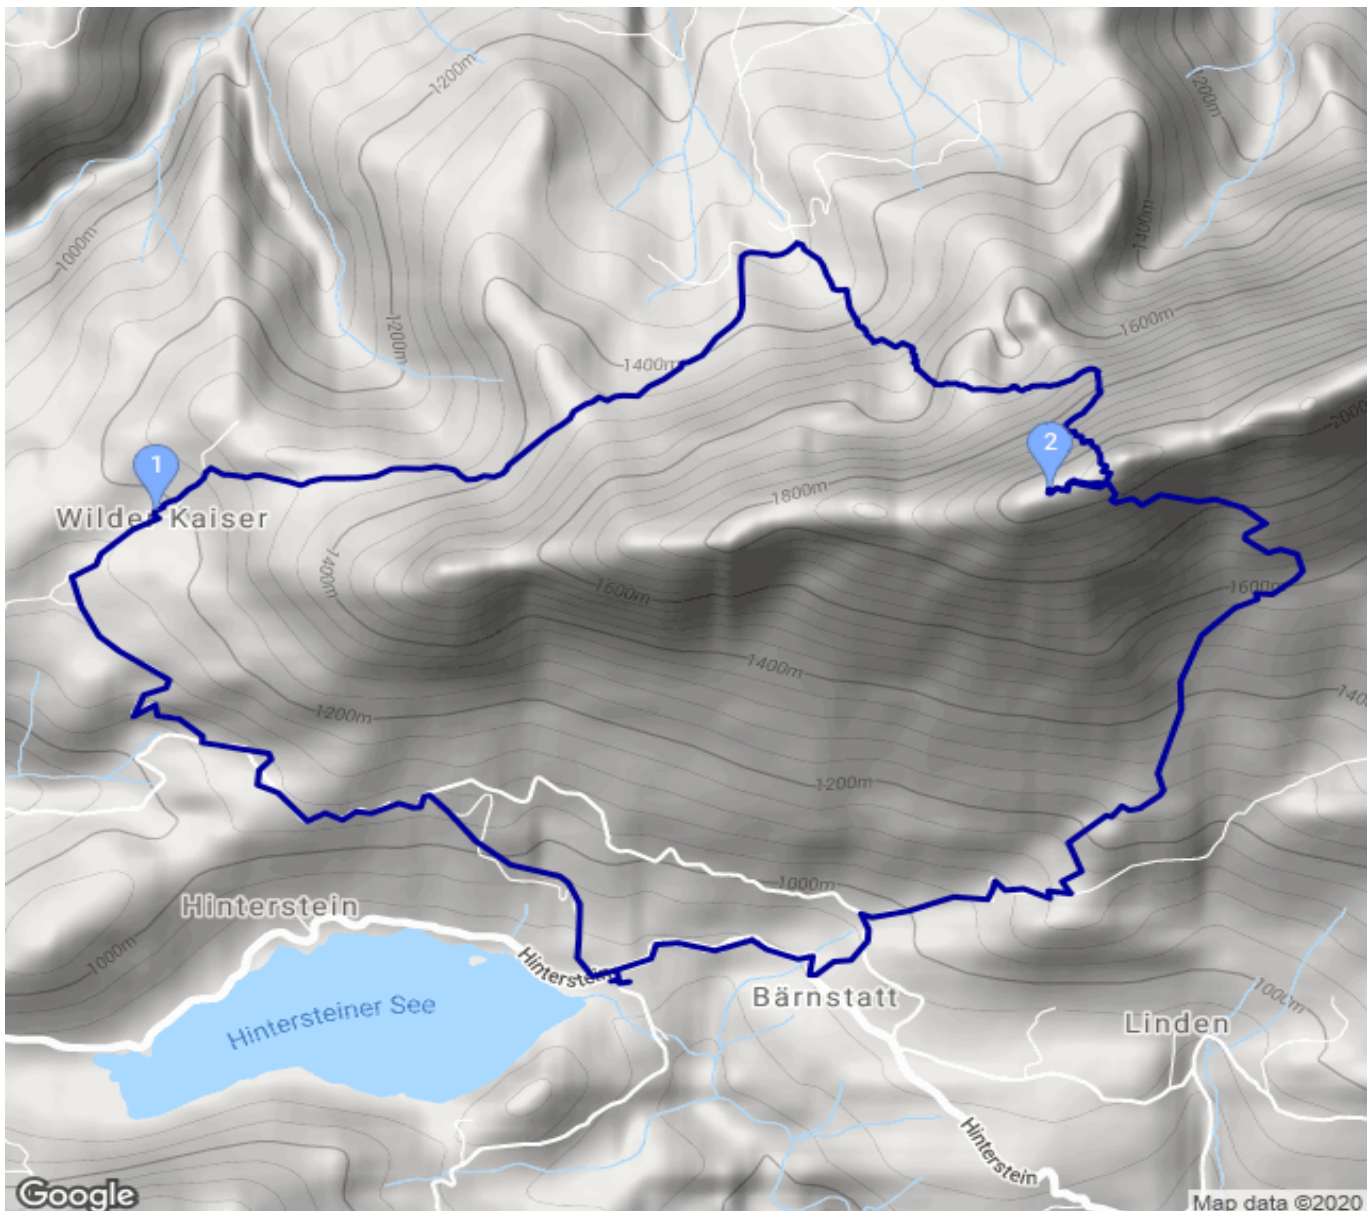

Walleralm - Scheffauer

Kategorie: **Wandern**

Schwierigkeit:

Länge: **12.46 km**

noch nicht geplant

Gehzeit: **09:20 Stunden**

Aufstieg: **1464 Hm**

Abstieg: **1460 Hm**

POIs in der Route:

1. Walleralm 1170 m

2. Scheffauer 2111 m

Höhenprofil

Walleralm - Scheffauer

Beschreibung

via Widauersteig im Aufstieg (Klettersteig)