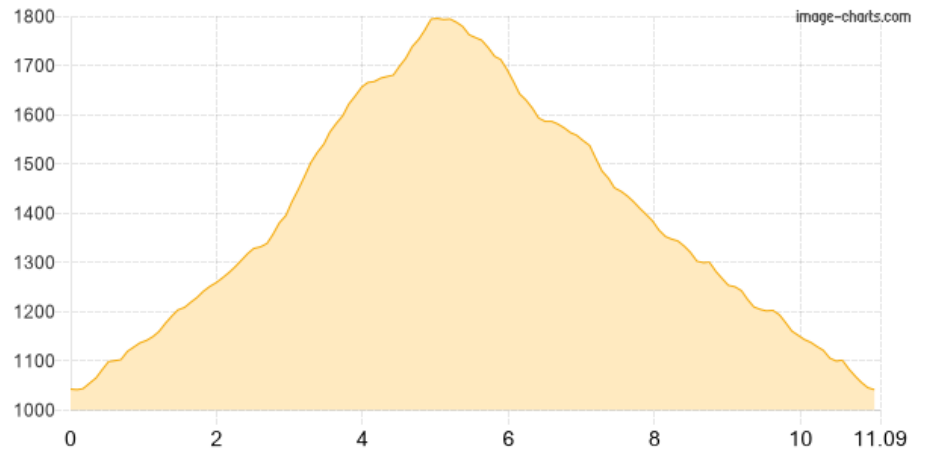

SST Breitenberg - Ostlerhütte (Vollmond)

Kategorie: **Wandern**
Schwierigkeit: **T3**
Länge: **11.09 km**
gegangen Sa. 08.02.2020

Gehzeit: **05:35 Stunden**
Aufstieg: **785 Hm**
Abstieg: **785 Hm**

POIs in der Route:

1. Breitenberg (Pfronten) 1838 m

Höhenprofil

SST Breitenberg - Ostlerhütte (Vollmond)

Beschreibung

Als Vollmond-SST geplant, aber ging komplett ohne SS und ohne Stirnlampe :)

Persönliche Anmerkungen

mit Sandra D.