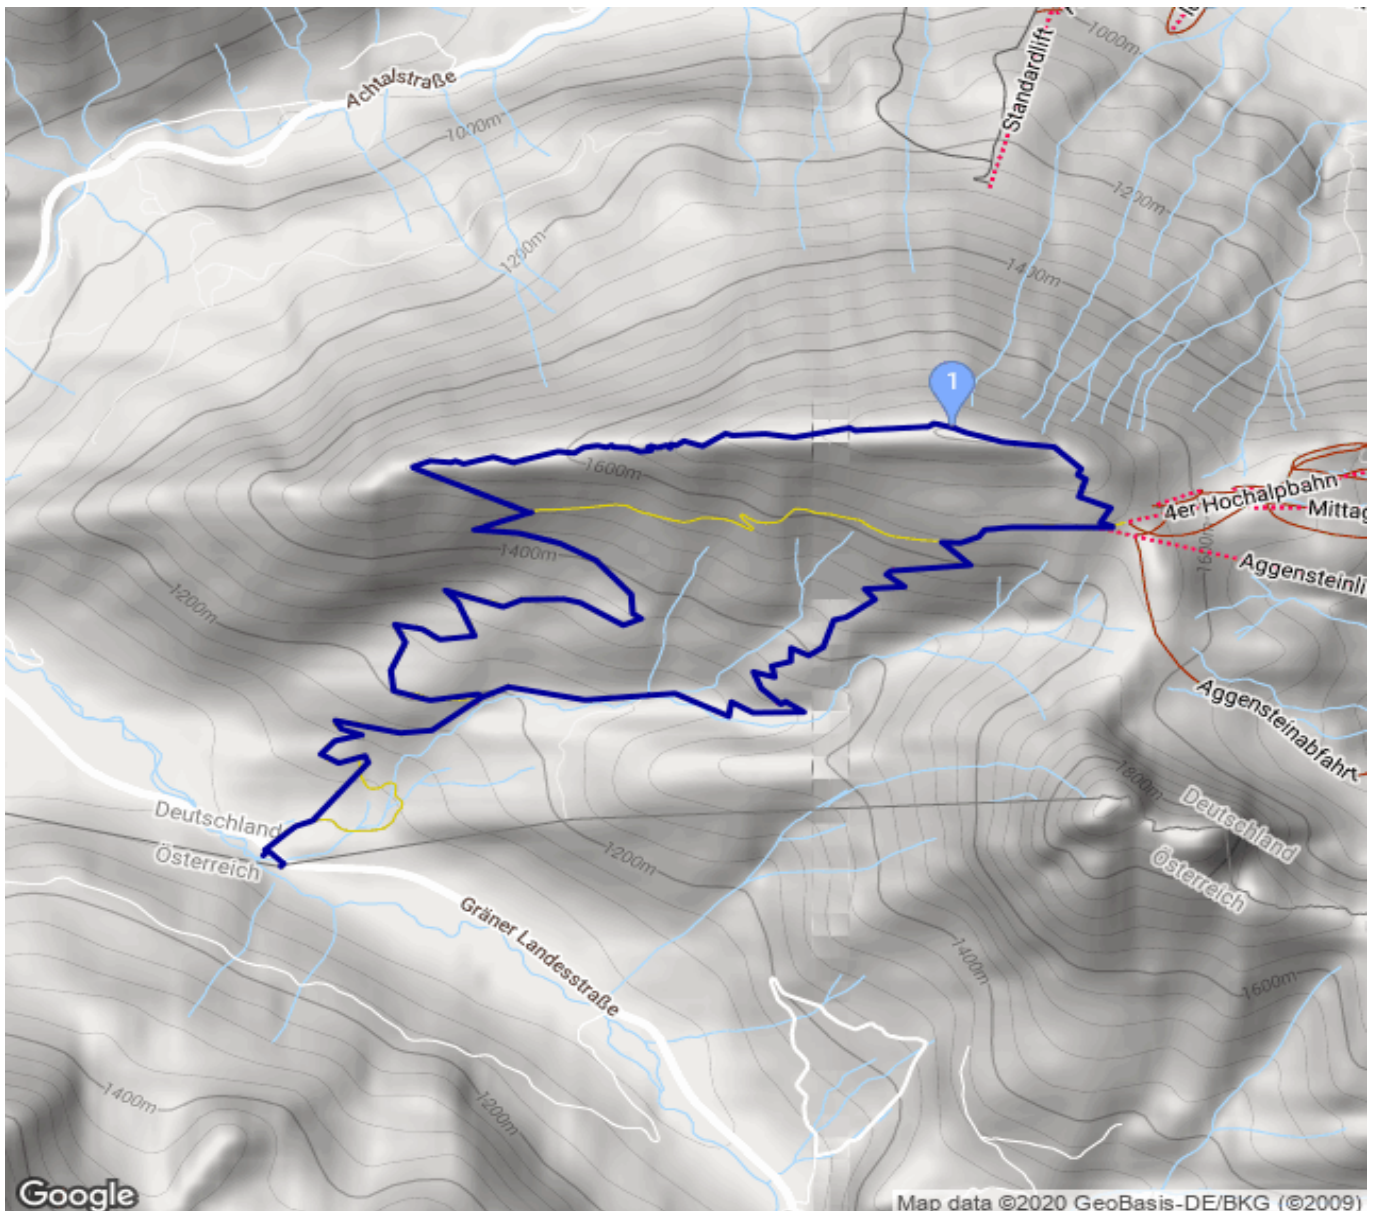

SST Breitenberg - Ostlerhütte (Vollmond)

Kategorie: **Wandern**
Schwierigkeit: **T3**
Länge: **11.09 km**
gegangen Sa. 08.02.2020

Gehzeit: **05:35 Stunden**
Aufstieg: **785 Hm**
Abstieg: **785 Hm**

POIs in der Route:

1. Breitenberg (Pfronten) 1838 m

Höhenprofil

SST Breitenberg - Ostlerhütte (Vollmond)

Beschreibung

Als Vollmond-SST geplant, aber ging komplett ohne SS und ohne Stirnlampe :)

Persönliche Anmerkungen

mit Sandra D.