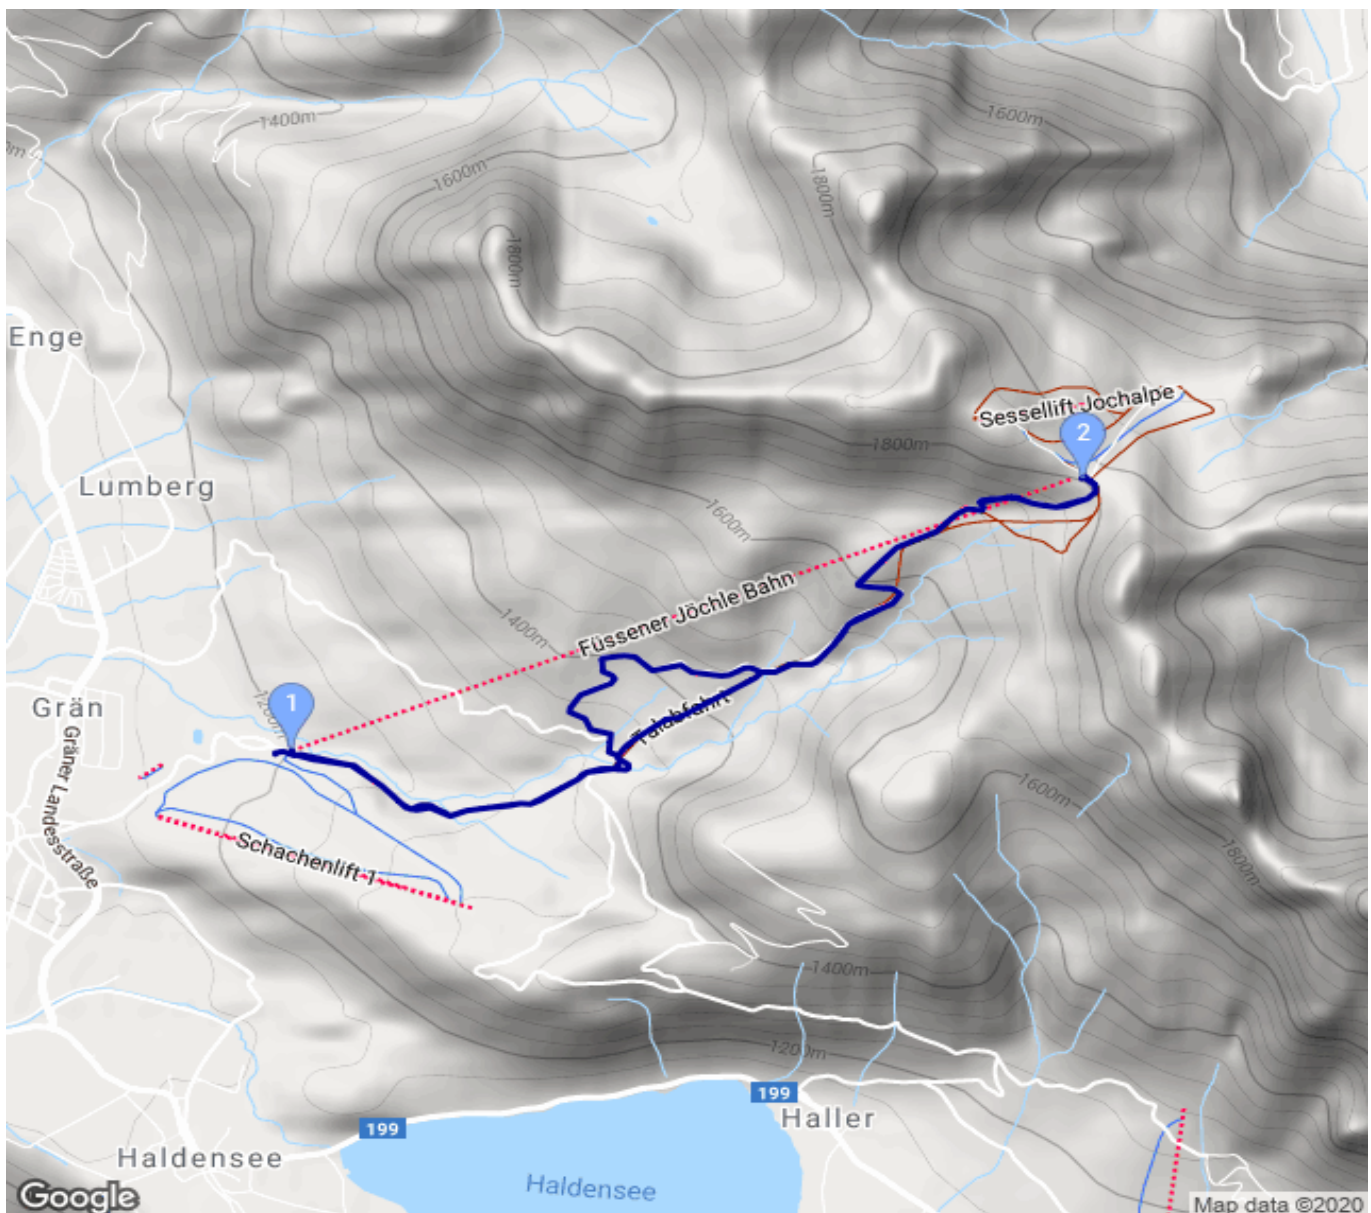

SST Füssener Jöchl - Bergstation Füssener Jöchl - P

Kategorie: **Schneeschuh**
Schwierigkeit: **WT2**
Länge: **7.24 km**
gegangen Fr. 10.01.2020

Gehzeit: **04:00 Stunden**
Aufstieg: **635 Hm**
Abstieg: **635 Hm**

POIs in der Route:

1. Talstation Füssener Jöchl 1203 m
2. Bergstation Füssener Jöchl 1818 m

Höhenprofil

SST Füssener Jöchl - Bergstation Füssener Jöchl - P

Beschreibung

Entlang der Skipiste auf und ab

Persönliche Anmerkungen

BuR - Vollmond-SST