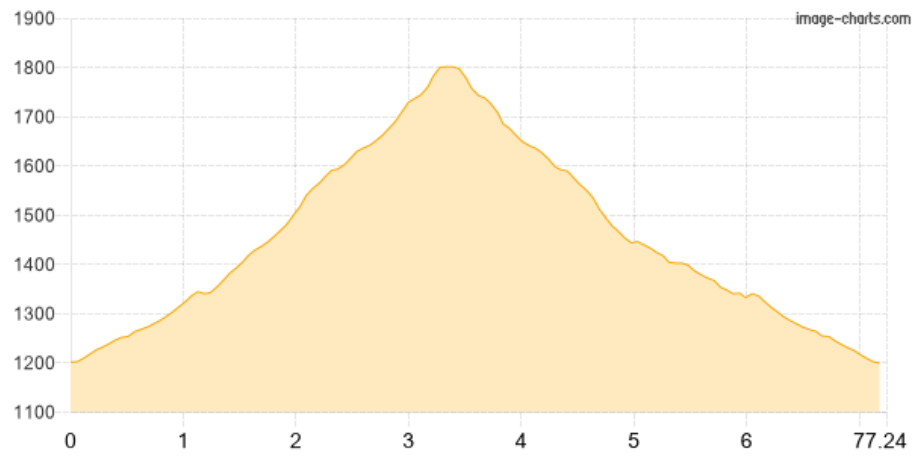

SST Füssener Jöchl - Bergstation Füssener Jöchl - P

Kategorie: **Schneeschuh**
Schwierigkeit: **WT2**
Länge: **7.24 km**
gegangen Fr. 10.01.2020

Gehzeit: **04:00 Stunden**
Aufstieg: **635 Hm**
Abstieg: **635 Hm**

POIs in der Route:

1. Talstation Füssener Jöchl 1203 m
2. Bergstation Füssener Jöchl 1818 m

Höhenprofil

SST Füssener Jöchl - Bergstation Füssener Jöchl - P

Beschreibung

Entlang der Skipiste auf und ab

Persönliche Anmerkungen