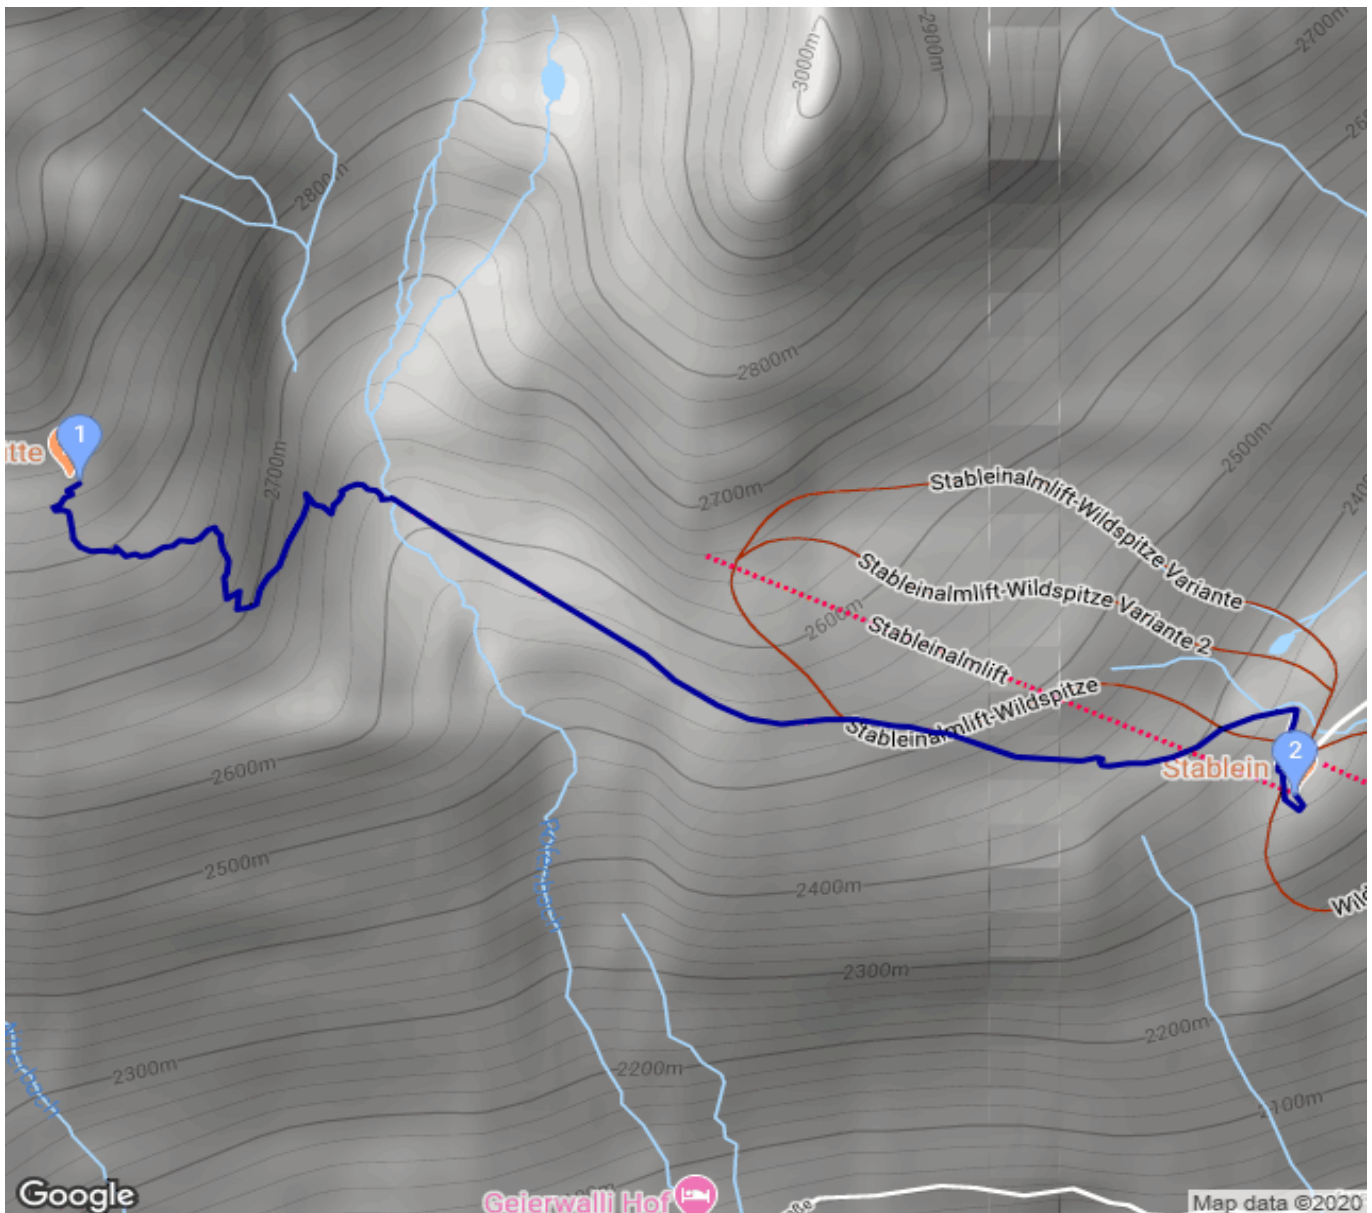

Breslauer Hütte - Stablein

Kategorie: **Wandern**

Gehzeit: **01:20 Stunden**

Schwierigkeit:

Aufstieg: **7 Hm**

Länge: **2.80 km**

Abstieg: **500 Hm**

noch nicht geplant

POIs in der Route:

1. **Breslauer Hütte 2844 m**
2. **Stablein 2356 m**

Höhenprofil

Breslauer Hütte - Stablein

Beschreibung

Tag 5 Breslauer Hütte Abstieg zur Stablein Alm - Lift Talfahrt nach Vent Anknüpfung Wanderparkplatz Rückfahrt