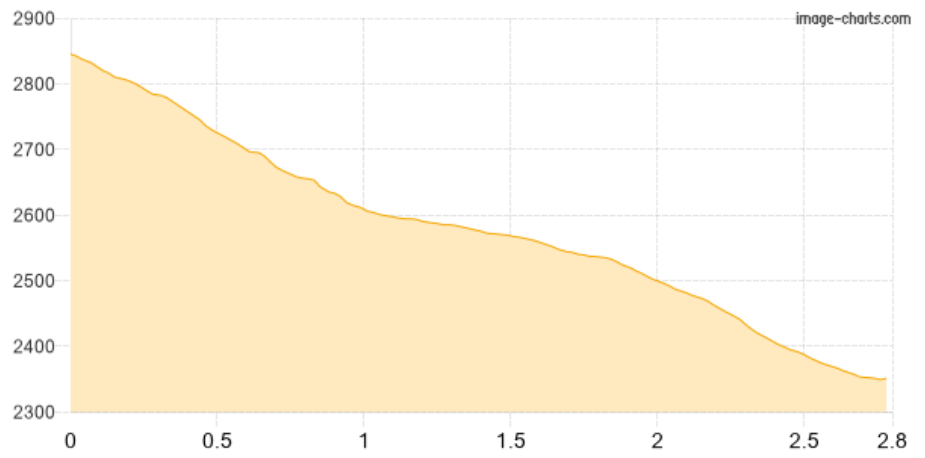

Breslauer Hütte - Stablein

Kategorie: **Wandern**

Gehzeit: **01:20 Stunden**

Schwierigkeit:

Aufstieg: **7 Hm**

Länge: **2.80 km**

Abstieg: **500 Hm**

noch nicht geplant

POIs in der Route:

1. **Breslauer Hütte 2844 m**
2. **Stablein 2356 m**

Höhenprofil

Breslauer Hütte - Stablein

Beschreibung

Tag 5 Breslauer Hütte Abstieg zur Stablein Alm - Lift Talfahrt nach Vent Anknüpfung Wanderparkplatz Rückfahrt