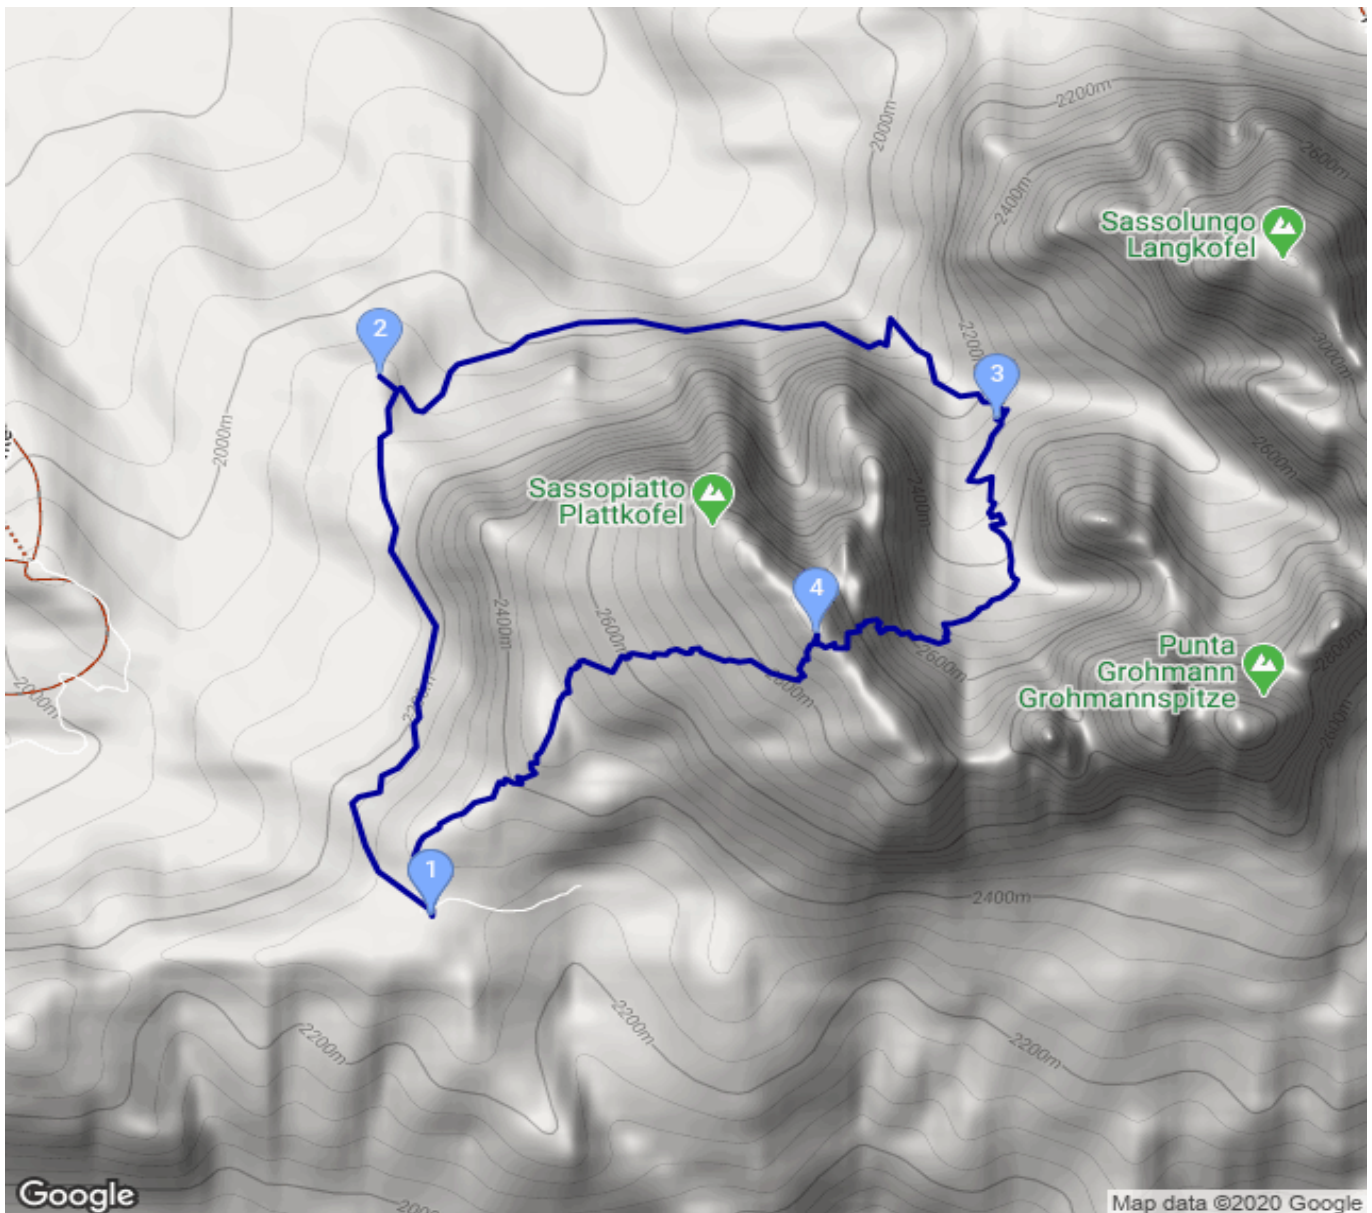

Plattkofelhütte - Piz da Uridl - ... - Plattkofelhütte

Kategorie: **Klettersteig**
Schwierigkeit: **B**
Länge: **8.73 km**
geplant

Gehzeit: **06:30 Stunden**
Aufstieg: **1012 Hm**
Abstieg: **1012 Hm**

POIs in der Route:

1. Plattkofelhütte 2300 m
2. Piz da Uridl 2101 m
3. Langkofelhütte 2253 m
4. Plattkofel 2969 m
5. Plattkofelhütte 2300 m

Höhenprofil

Google

Map data ©2020 Google