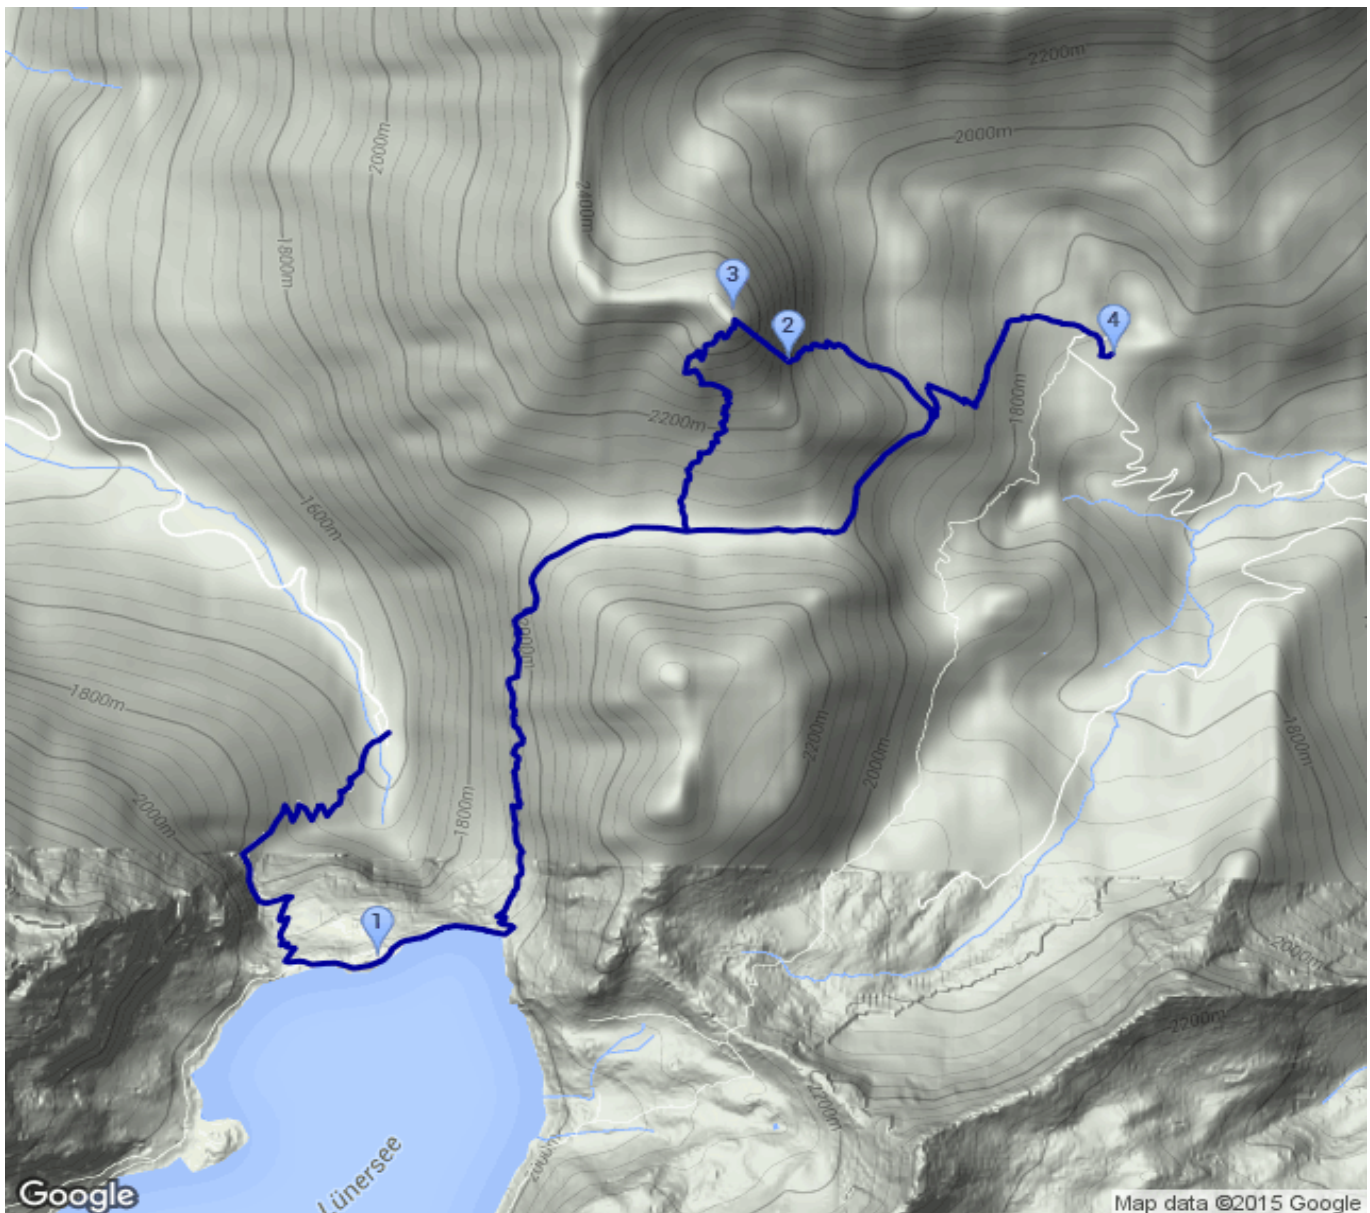

Douglasshütte - ... - Heinrich-Hueter-Hütte

Kategorie: **Klettersteig**

Gehzeit: **07:20 Stunden**

Schwierigkeit: **C**

Aufstieg: **1210 Hm**

Länge: **9.97 km**

Abstieg: **1043 Hm**

noch nicht geplant

POIs in der Route:

1. Douglasshütte 1980 m
2. Saulakopf Klettersteig D 2315 m
3. Saulakopf 2516 m
4. Heinrich-Hueter-Hütte 1766 m

Höhenprofil

Douglasshütte - ... - Heinrich-Hueter-Hütte

Informationen

Von Brand hinauf zur Heinrich-Hueter-Hütte mit Abstecher zum Klettersteig Saulakopf Ostwand

Beschreibung

Von Brand hinauf zur Heinrich-Hueter-Hütte mit Abstecher zum Klettersteig Saulakopf Ostwand