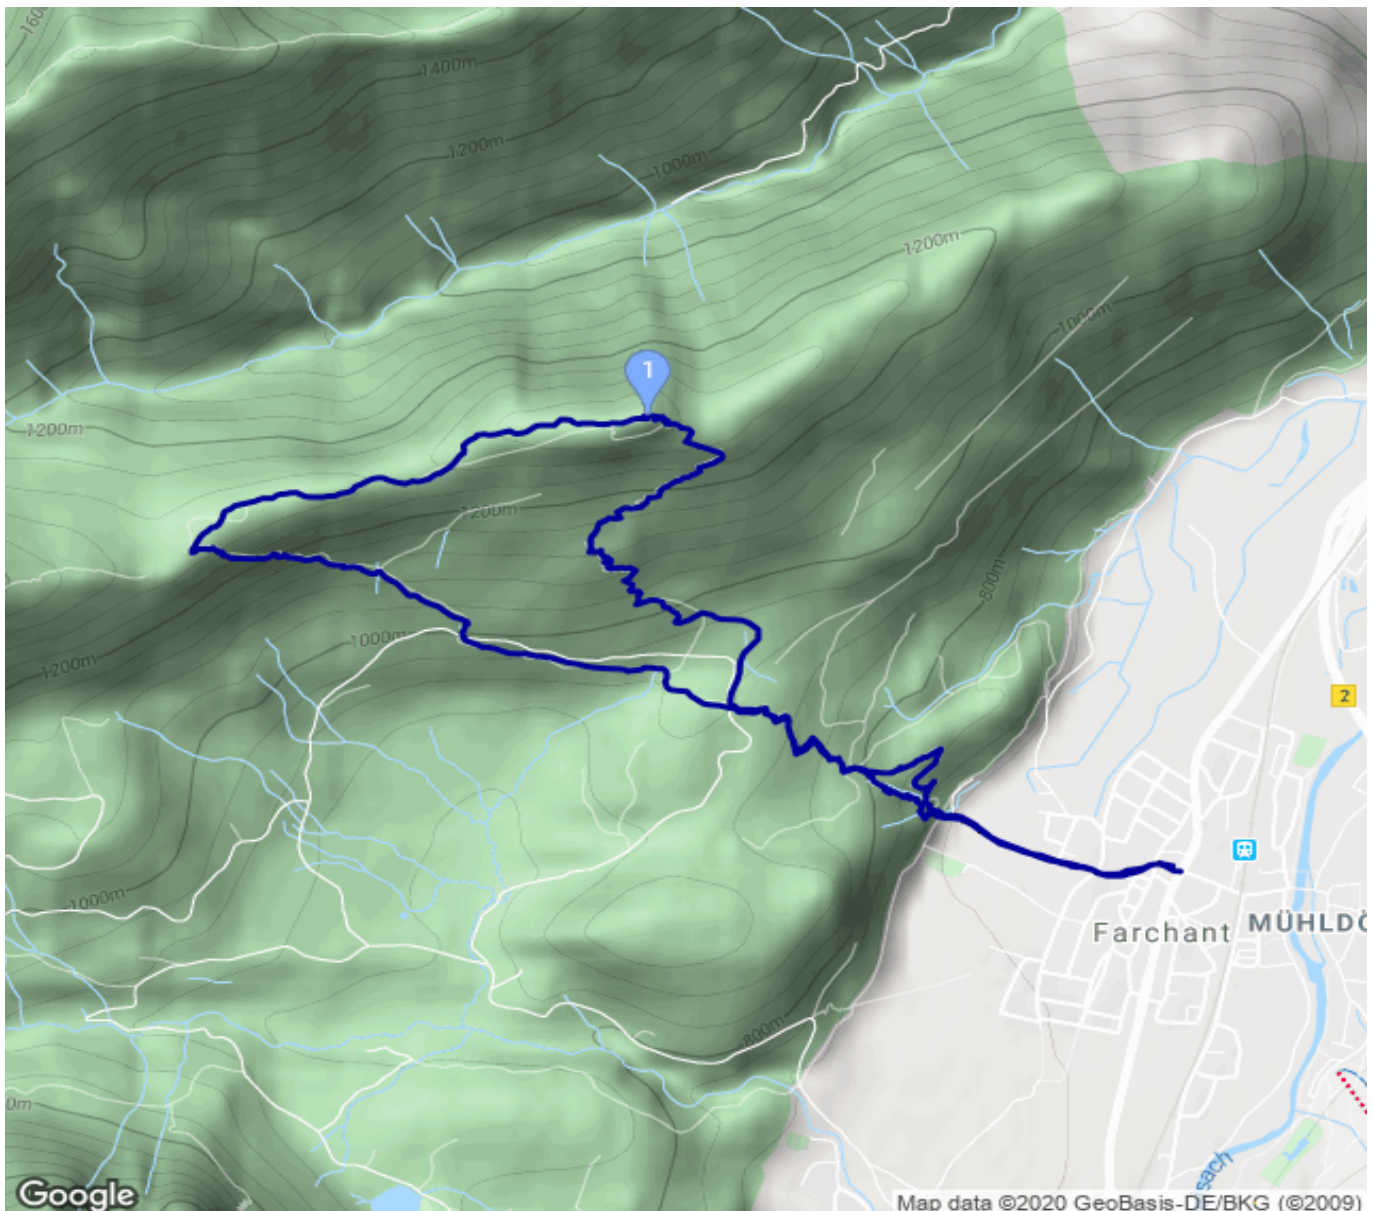

Schafkopf Überschreitung

Kategorie: **Wandern**
Schwierigkeit:
Länge: **9.72 km**
gegangen Fr. 24.04.2020

Gehzeit: **05:10 Stunden**
Aufstieg: **734 Hm**
Abstieg: **734 Hm**

POIs in der Route:

1. Schafkopf (Farchant) 1380 m

Höhenprofil

Schafkopf Überschreitung

Persönliche Anmerkungen

Runde nach Feierabend. Nur Handy Fotos.