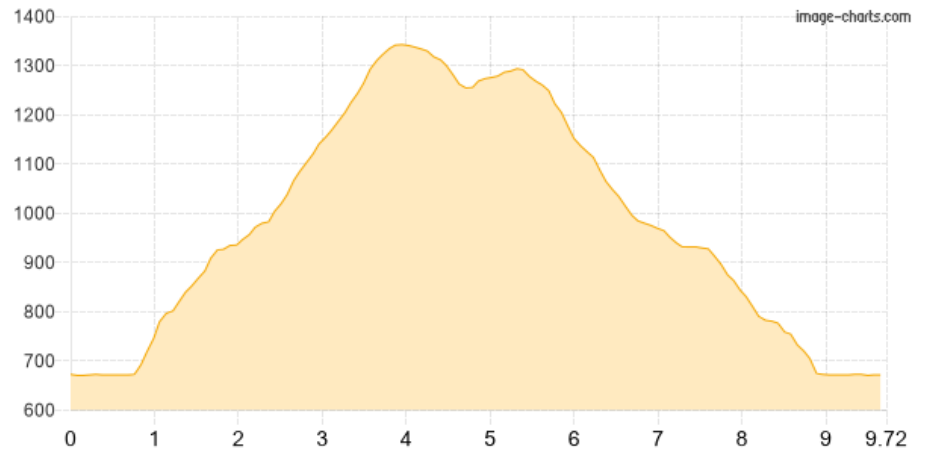

Schafkopf Überschreitung

Kategorie: **Wandern**
Schwierigkeit:
Länge: **9.72 km**
gegangen Fr. 24.04.2020

Gehzeit: **05:10 Stunden**
Aufstieg: **734 Hm**
Abstieg: **734 Hm**

POIs in der Route:

1. Schafkopf (Farchant) 1380 m

Höhenprofil

Schafkopf Überschreitung

Persönliche Anmerkungen

Runde nach Feierabend. Nur Handy Fotos.