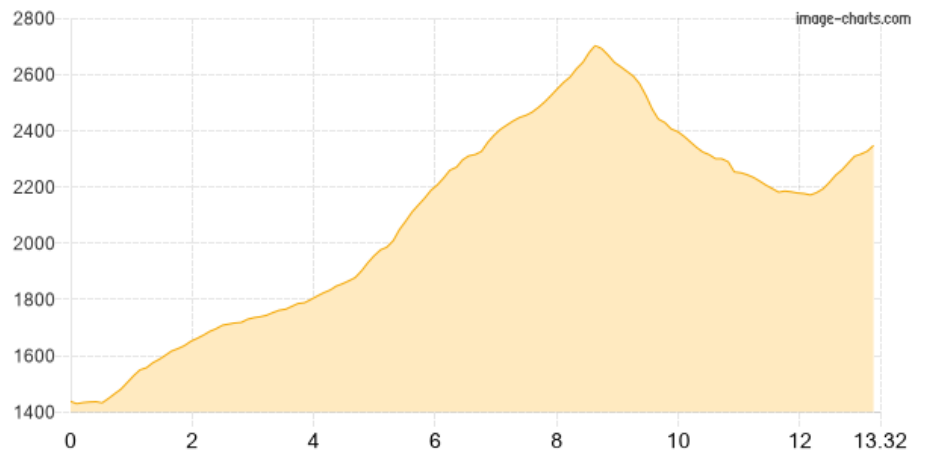

Finkau - Zittauer Hütte - Richterhütte

Kategorie: **Hochalpin**
Schwierigkeit:
Länge: **13.32 km**
geplant

Gehzeit: **07:40 Stunden**
Aufstieg: **1472 Hm**
Abstieg: **568 Hm**

POIs in der Route:

1. Finkau 1437 m
2. Zittauer Hütte 2330 m
3. Roßkarscharte 2677 m
4. Richterhütte 2374 m

Höhenprofil

Finkau - Zittauer Hütte - Richterhütte

Beschreibung

Finkau - Richterhütte