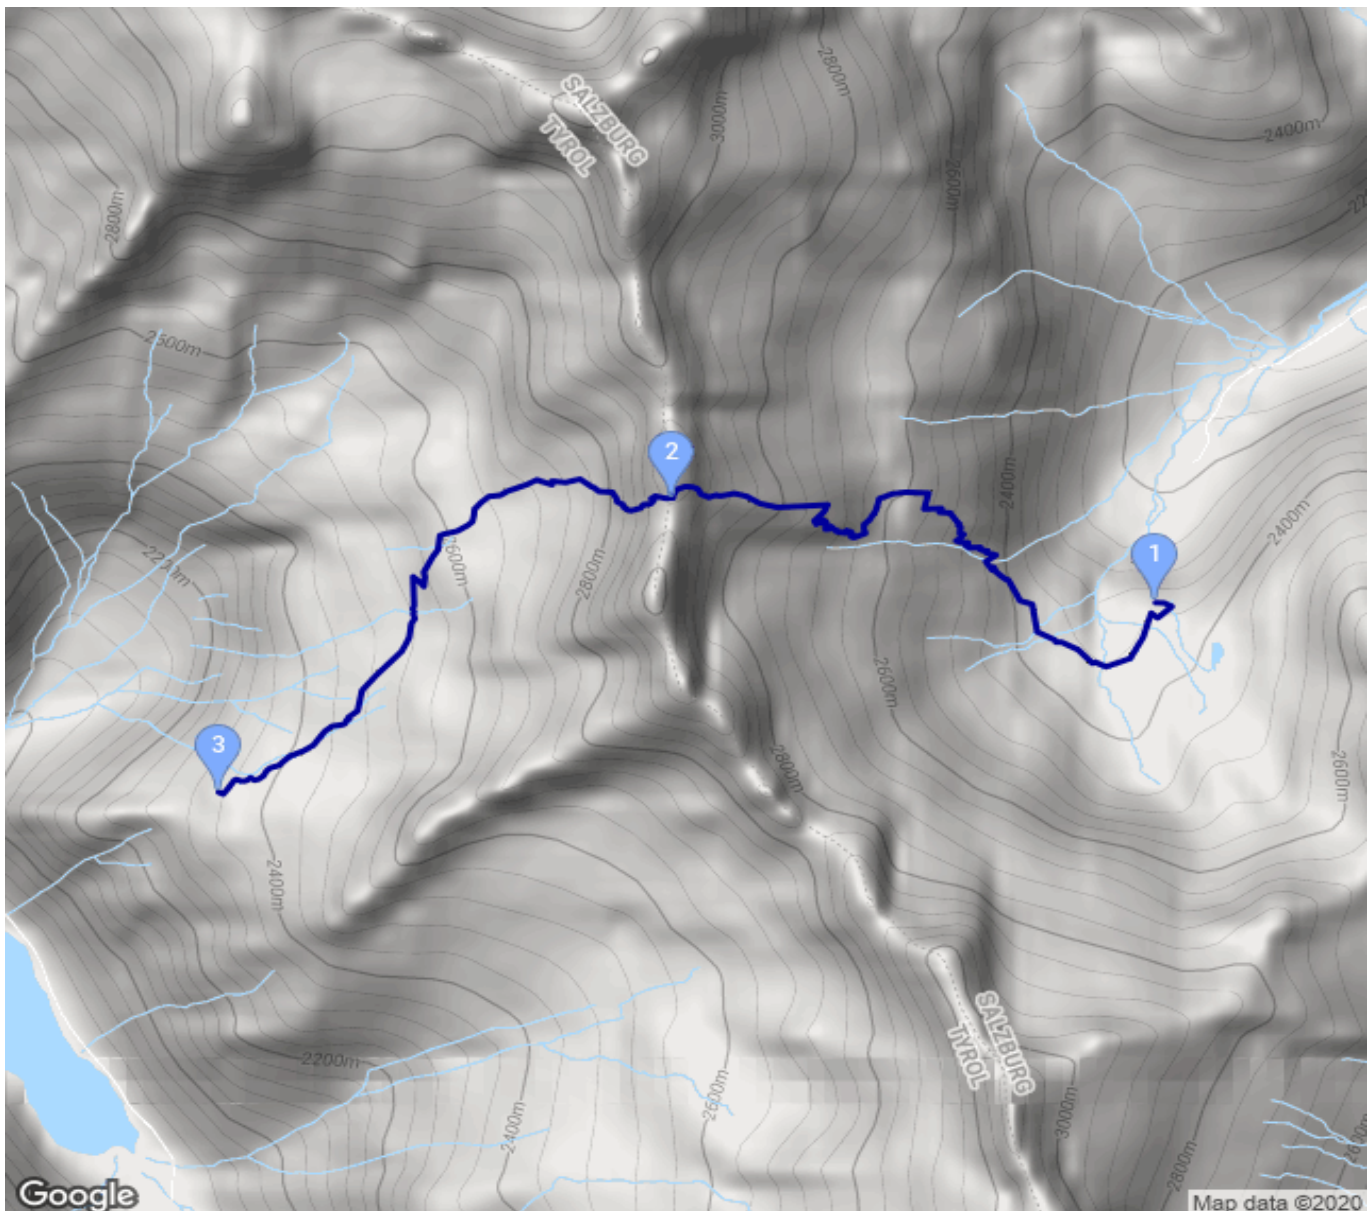

Richterhütte - Plauener Hütte

Kategorie: Hochalpin
Schwierigkeit:
Länge: 4.81 km
geplant

Gehzeit: 04:15 Stunden
Aufstieg: 682 Hm
Abstieg: 671 Hm

POIs in der Route:

1. Richterhütte 2374 m
2. Gamsscharte (A) 2976 m
3. Plauener Hütte 2363 m

Höhenprofil

Richterhütte - Plauener Hütte

Beschreibung

Richterhütte - Plauener Hütte