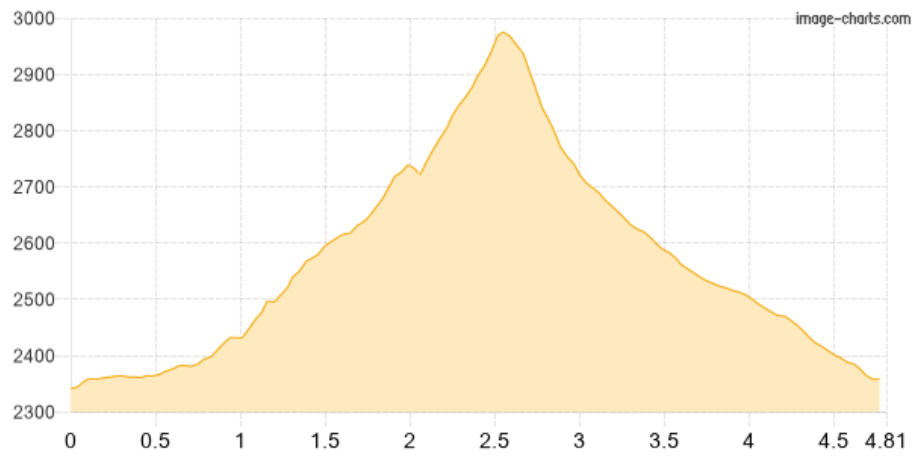

Richterhütte - Plauener Hütte

Kategorie: Hochalpin
Schwierigkeit:
Länge: 4.81 km
geplant

Gehzeit: 04:15 Stunden
Aufstieg: 682 Hm
Abstieg: 671 Hm

POIs in der Route:

1. Richterhütte 2374 m
2. Gamsscharte (A) 2976 m
3. Plauener Hütte 2363 m

Höhenprofil

Richterhütte - Plauener Hütte

Beschreibung

Richterhütte - Plauener Hütte