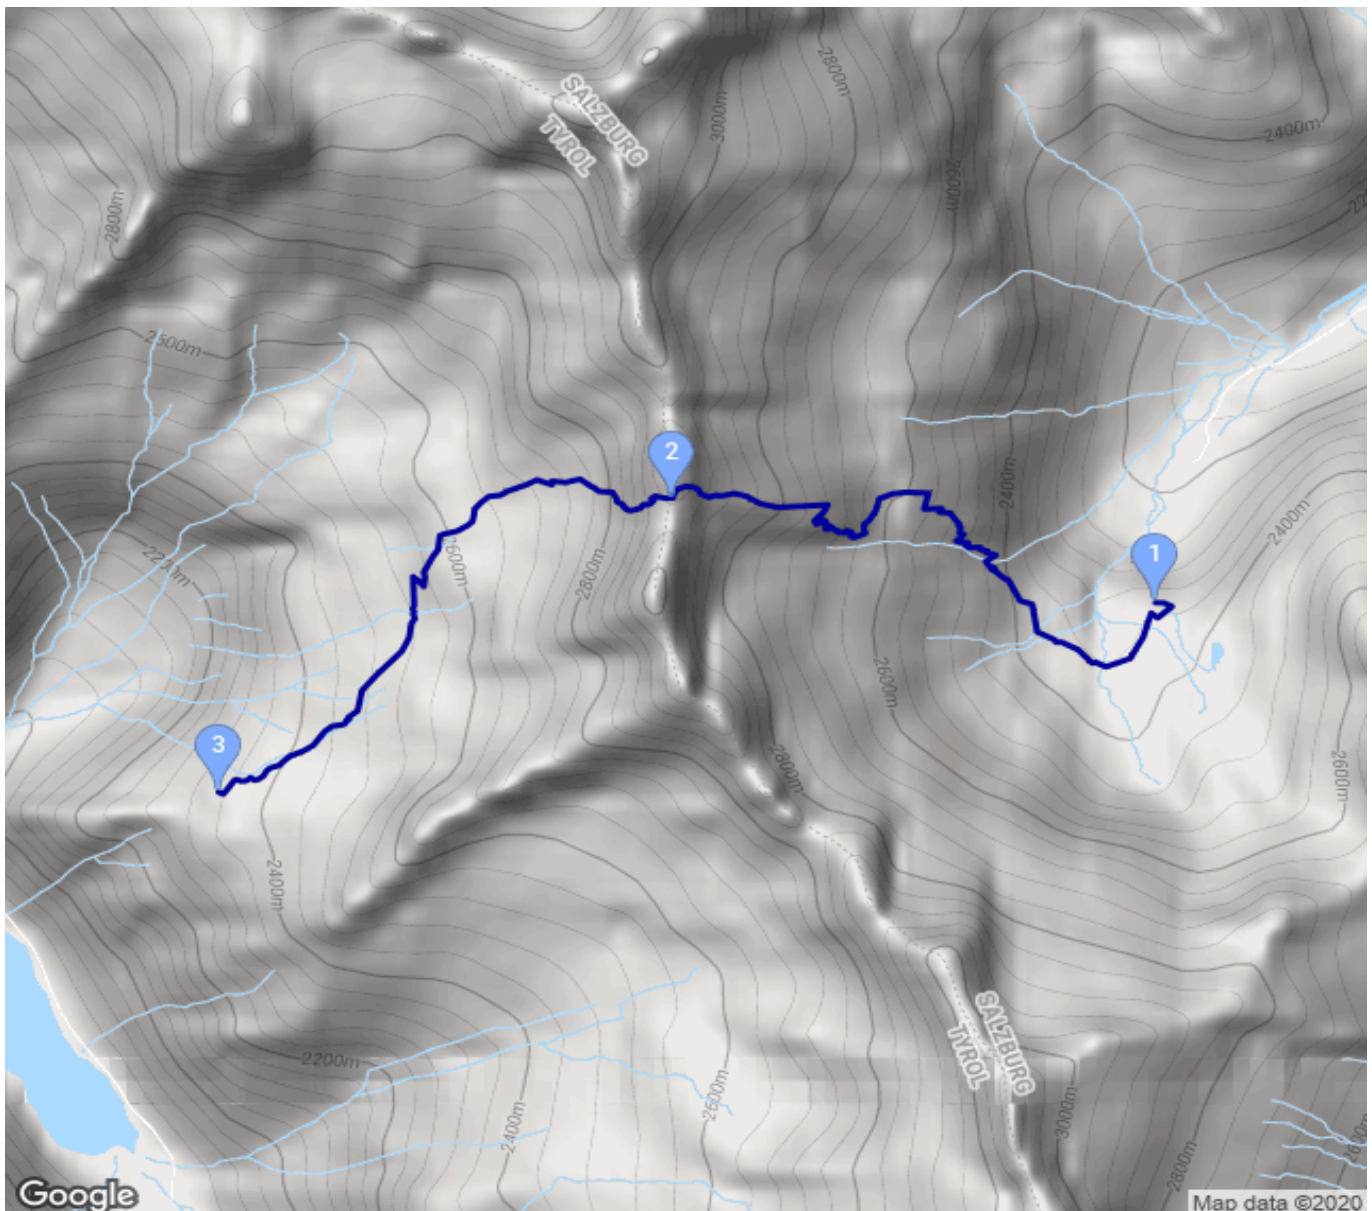

Richterhütte - Plauener Hütte

Kategorie: **Hochalpin**
Schwierigkeit:
Länge: **4.81 km**
geplant

Gehzeit: **04:15 Stunden**
Aufstieg: **682 Hm**
Abstieg: **671 Hm**

POIs in der Route:

1. Richterhütte 2374 m
2. Gamsscharte (A) 2976 m
3. Plauener Hütte 2363 m

Höhenprofil

Richterhütte - Plauener Hütte

Beschreibung

Richterhütte - Plauener Hütte