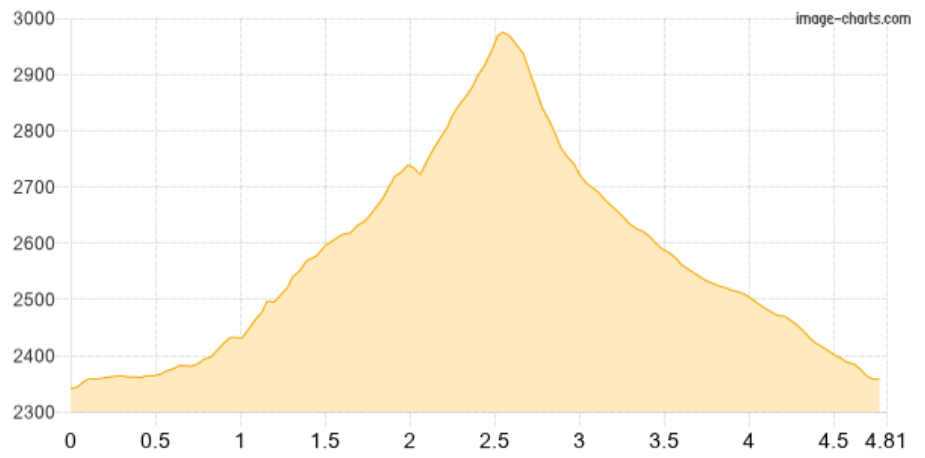

Richterhütte - Plauener Hütte

Kategorie: **Hochalpin**
Schwierigkeit:
Länge: **4.81 km**
geplant

Gehzeit: **04:15 Stunden**
Aufstieg: **682 Hm**
Abstieg: **671 Hm**

POIs in der Route:

1. Richterhütte 2374 m
2. Gamsscharte (A) 2976 m
3. Plauener Hütte 2363 m

Höhenprofil

Richterhütte - Plauener Hütte

Beschreibung

Richterhütte - Plauener Hütte