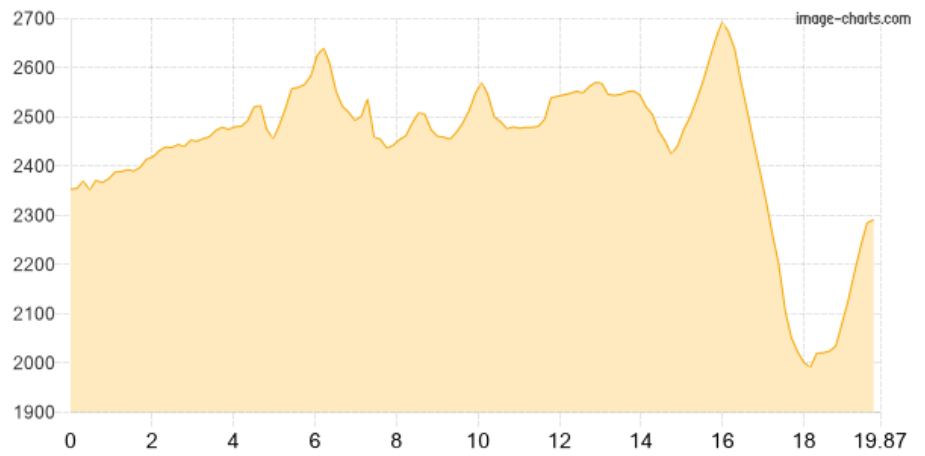

Plauener Hütte - ... - Warnsdorfer Hütte

Kategorie: **Wandern**
Schwierigkeit:
Länge: **19.87 km**
geplant

Gehzeit: **10:00 Stunden**
Aufstieg: **1394 Hm**
Abstieg: **1451 Hm**

POIs in der Route:

1. **Plauener Hütte 2363 m**
2. **Heilig-Geist-Jöchel 2639 m**
3. **Birnlückenhütte 2441 m**
4. **Birnlücke 2665 m**
5. **Warnsdorfer Hütte 2336 m**

Höhenprofil

Plauener Hütte - ... - Warnsdorfer Hütte

Beschreibung

Plauener Hütte - Warnsdorfer Hütte