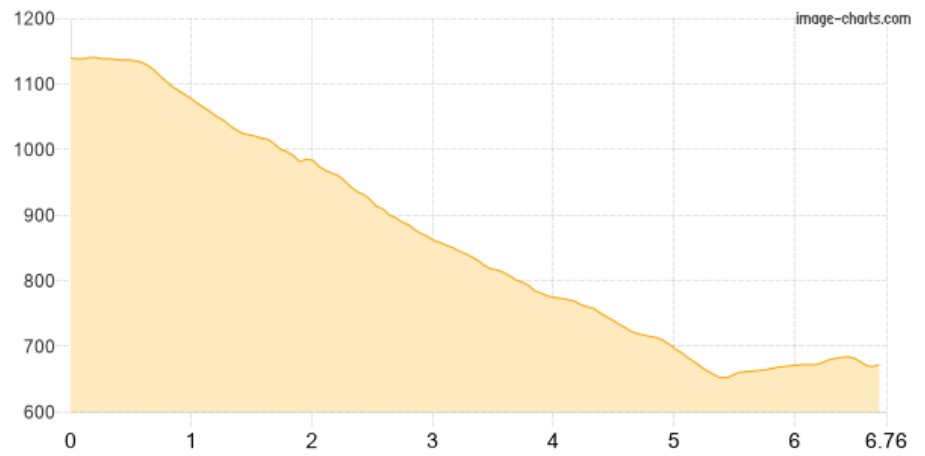

# Tarfala - STF Kebnekaise Fjällstation

Kategorie: **Wandern**

Gehzeit: **02:15 Stunden**

Schwierigkeit:

Aufstieg: **46 Hm**

Länge: **6.76 km**

Abstieg: **511 Hm**

noch nicht geplant

POIs in der Route:

1. **Tarfala 1139 m**
2. **STF Kebnekaise Fjällstation 674 m**

Höhenprofil

Google

Map data ©2020