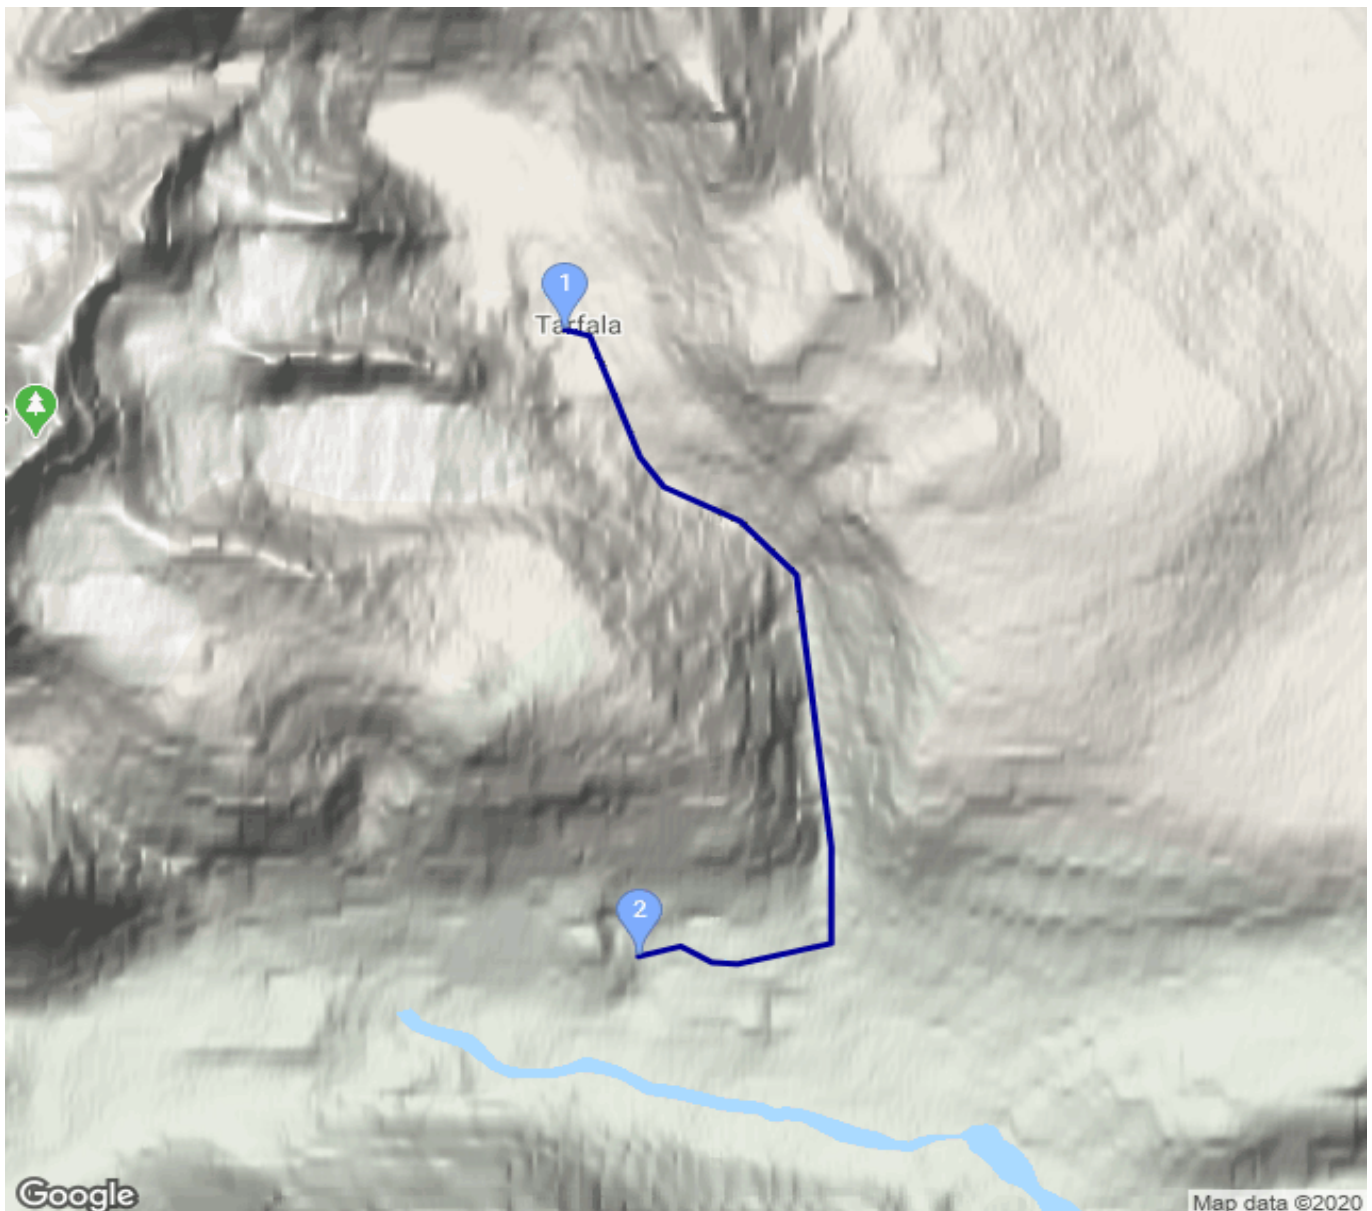

# Tarfala - STF Kebnekaise Fjällstation

Kategorie: **Wandern**

Gehzeit: **02:15 Stunden**

Schwierigkeit:

Aufstieg: **46 Hm**

Länge: **6.76 km**

Abstieg: **511 Hm**

noch nicht geplant

POIs in der Route:

1. **Tarfala 1139 m**
2. **STF Kebnekaise Fjällstation 674 m**

Höhenprofil

Google

Map data ©2020