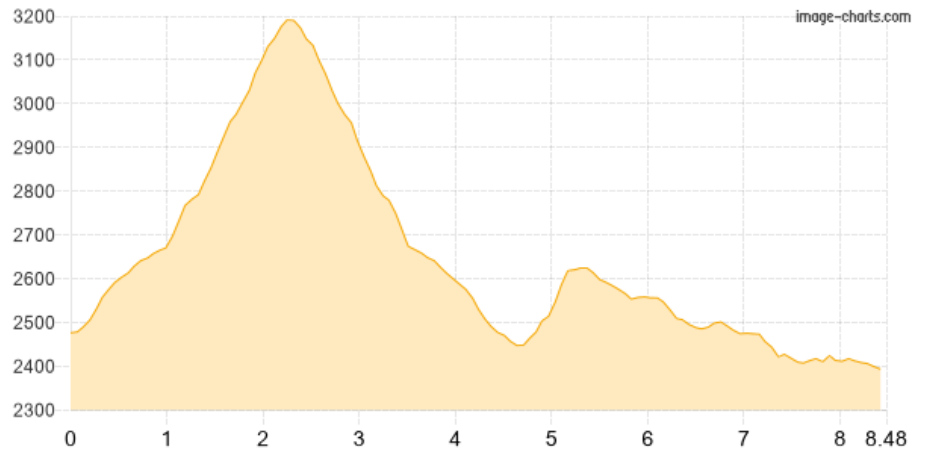

# Friesenberghaus - Hoher Riffler -Tux-

Kategorie: Hochalpin

Gehzeit: 06:30 Stunden

Schwierigkeit:

Aufstieg: 982 Hm

Länge: 8.48 km

Abstieg: 1071 Hm

noch nicht geplant

POIs in der Route:

1. Friesenberghaus 2498 m
2. Hoher Riffler (Tux) 3231 m

Höhenprofil